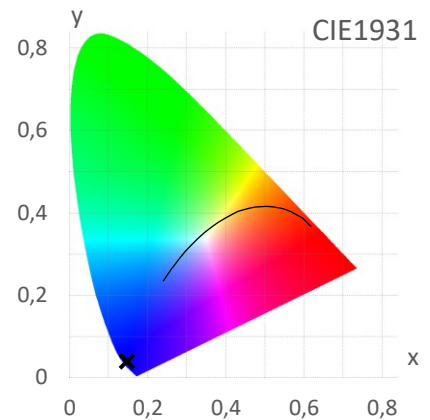

ArtikelNr.: 010-0210

Artikel: eco+ LED-Leiste ROYAL BLUE

Farbwiedergabeindex CRI, Ra

N/A

PAR / PPFD [ $\mu\text{mol}/\text{m}^2\text{s}$ ]\*

21

\*Messabstand: 30 cm

Lichtstrom (Lumen)

129 lm

PAR / PPFD [ $\mu\text{mol}/\text{m}^2\text{s}$ ]\*

5,3

Systemleistung (Watt)

8 W

PPFD UV    0,01

PPFD Blau    5,2    98%

PPFD Grün    0,1    2%

PPFD Rot    0,0    1%

PPFD UR    0,1

— PAR Bereich

\*Messabstand: 75 cm

Effizienz (Lumen/Watt)

17 lm/W

Dominante Wellenlänge

452 nm