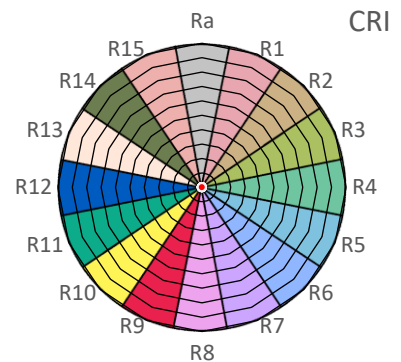

ArtikelNr.: 010-0210

Artikel: eco+ LED-Leiste ROYAL BLUE

Farbwiedergabeindex CRI, Ra

N/A

PAR / PPFD [ $\mu\text{mol}/\text{m}^2\text{s}$ ]\*

21

\*Messabstand: 30 cm

Lichtstrom (Lumen)

129 lm

PAR / PPFD [ $\mu\text{mol}/\text{m}^2\text{s}$ ]\*

5,3

Systemleistung (Watt)

8 W

PPFD UV    0,01

PPFD Blau    5,2    98%

PPFD Grün    0,1    2%

PPFD Rot    0,0    1%

PPFD UR    0,1

— PAR Bereich

\*Messabstand: 75 cm

Effizienz (Lumen/Watt)

17 lm/W

Dominante Wellenlänge

452 nm