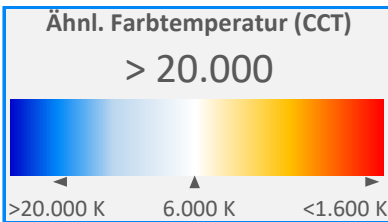

ArtikelNr.: 010-0210

Artikel: eco+ LED-Leiste ROYAL BLUE

Farbwiedergabeindex CRI, Ra

N/A

PAR / PPFD [ $\mu\text{mol}/\text{m}^2\text{s}$ ]\*

21

\*Messabstand: 30 cm

Lichtstrom (Lumen)

129 lm

PAR / PPFD [ $\mu\text{mol}/\text{m}^2\text{s}$ ]\*

5,3

Systemleistung (Watt)

8 W

PPFD UV    0,01

PPFD Blau    5,2    98%

PPFD Grün    0,1    2%

PPFD Rot    0,0    1%

PPFD UR    0,1

— PAR Bereich

\*Messabstand: 75 cm

Effizienz (Lumen/Watt)

17 lm/W

Dominante Wellenlänge

452 nm