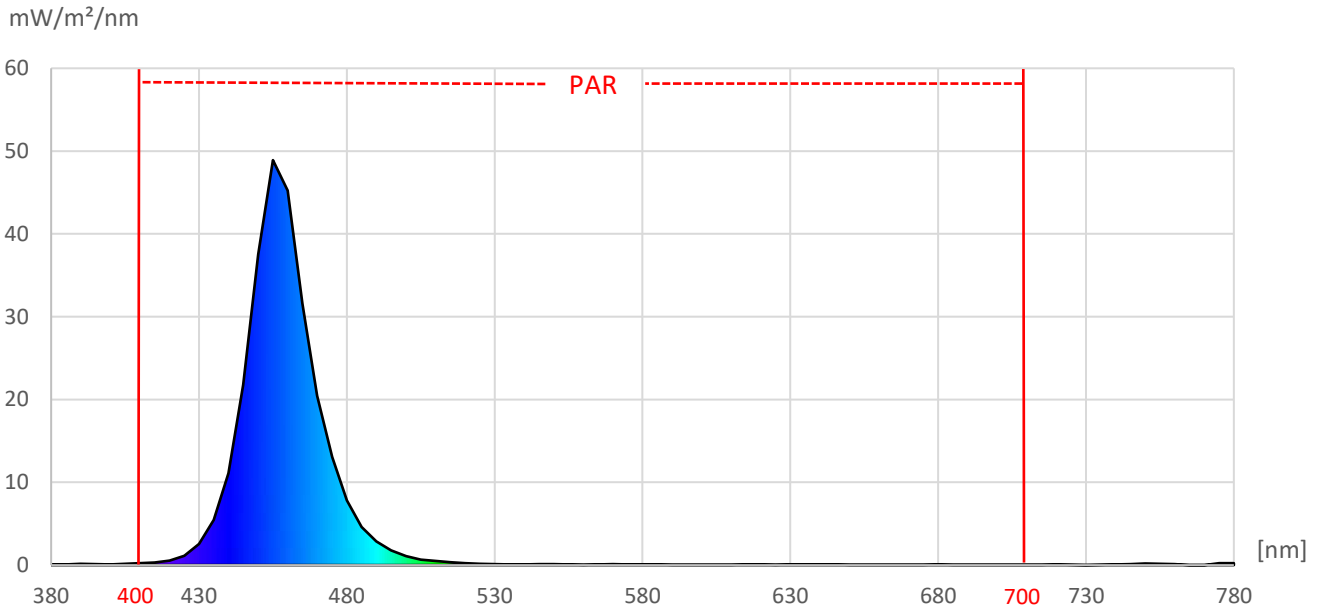

ArtikelNr.: 010-0210

Artikel: eco+ LED-Leiste ROYAL BLUE

Farbwiedergabeindex CRI, Ra

N/A

PAR / PPFD [ $\mu\text{mol}/\text{m}^2\text{s}$ ]\*

21

\*Messabstand: 30 cm

Lichtstrom (Lumen)

129 lm

PAR / PPFD [ $\mu\text{mol}/\text{m}^2\text{s}$ ]\*

5,3

Systemleistung (Watt)

8 W

PPFD UV    0,01

PPFD Blau    5,2    98%

PPFD Grün    0,1    2%

PPFD Rot    0,0    1%

PPFD UR    0,1

— PAR Bereich

\*Messabstand: 75 cm

Effizienz (Lumen/Watt)

17 lm/W

Dominante Wellenlänge

452 nm

PPE [ $\mu\text{mol}/\text{J}$ ]

N/A

Peak Wellenlänge

455 nm

PAR - Photosynthetisch aktive Strahlung

PPE - Photosynthetischer Photonenfluss pro Watt elektrischer Energie

PPFD - Photosynthetische Photonenflussdichte