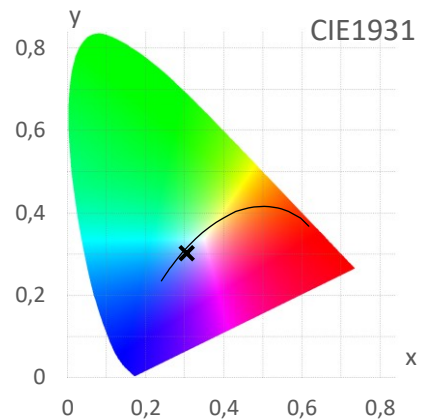

ArtikelNr.: 015-0210

Artikel: eco+ LED-Leiste DAYLIGHT - 20 cm

mW/m²/nm

Farbwiedergabeindex CRI, Ra

87,0

PAR / PPFD [$\mu\text{mol}/\text{m}^2\text{s}$]*

26

*Messabstand: 30 cm

PPFD UV 0,01

PPFD Blau 2,1 31%

PPFD Grün 2,9 43%

PPFD Rot 1,8 26%

PPFD UR 0,3

— PAR Bereich

*Messabstand: 75 cm

Dominante Wellenlänge

471 nm

Peak Wellenlänge

449 nm

PPE [$\mu\text{mol}/\text{J}$]

1,5

PAR - Photosynthetisch aktive Strahlung

PPE - Photosynthetischer Photonenfluss pro Watt elektrischer Energie

PPFD - Photosynthetische Photonenflussdichte