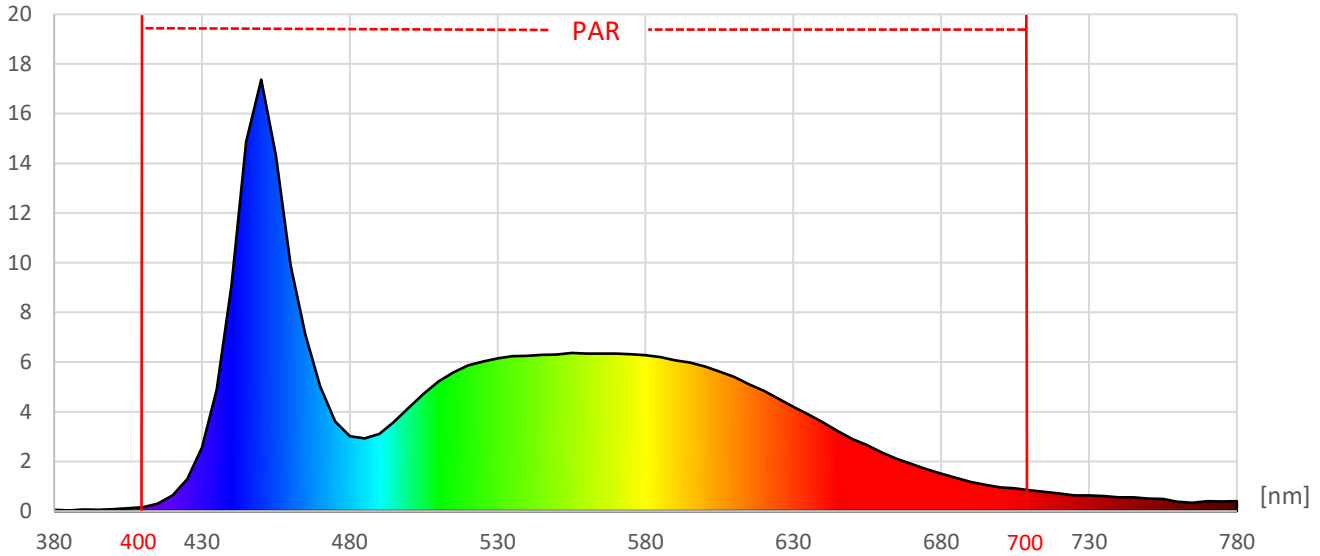

ArtikelNr.: 015-0210

Artikel: eco+ LED-Leiste DAYLIGHT - 20 cm

mW/m²/nm

Farbwiedergabeindex CRI, Ra

87,0

PAR / PPFD [$\mu\text{mol}/\text{m}^2\text{s}$]*

26

*Messabstand: 30 cm

Lichtstrom (Lumen)

816 lm

Systemleistung (Watt)

8 W

Effizienz (Lumen/Watt)

103 lm/W

PAR / PPFD [$\mu\text{mol}/\text{m}^2\text{s}$]*

6,8

PPFD UV 0,01

PPFD Blau 2,1 31%

PPFD Grün 2,9 43%

PPFD Rot 1,8 26%

PPFD UR 0,3

— PAR Bereich

*Messabstand: 75 cm

Dominante Wellenlänge