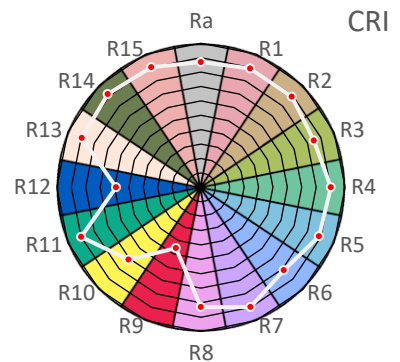

ArtikelNr.: 015-0210

Artikel: eco+ LED-Leiste DAYLIGHT - 20 cm

mW/m²/nm

Farbwiedergabeindex CRI, Ra

87,0

PAR / PPFD [$\mu\text{mol}/\text{m}^2\text{s}$]*

26

*Messabstand: 30 cm

Lichtstrom (Lumen)

816 lm

Systemleistung (Watt)

8 W

Effizienz (Lumen/Watt)

103 lm/W

PAR / PPFD [$\mu\text{mol}/\text{m}^2\text{s}$]*

6,8

PPFD UV 0,01

PPFD Blau 2,1 31%

PPFD Grün 2,9 43%

PPFD Rot 1,8 26%

PPFD UR 0,3

— PAR Bereich

*Messabstand: 75 cm

Dominante Wellenlänge

471 nm

Peak Wellenlänge

449 nm

PPE [$\mu\text{mol}/\text{J}$]

1,5

PAR - Photosynthetisch aktive Strahlung

PPE - Photosynthetischer Photonenfluss pro Watt elektrischer Energie

PPFD - Photosynthetische Photonenflussdichte