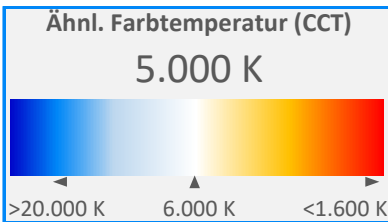

ArtikelNr.: 015-0210

Artikel: eco+ LED-Leiste DAYLIGHT - 20 cm

mW/m²/nm

Farbwiedergabeindex CRI, Ra

87,0

PAR / PPFD [$\mu\text{mol}/\text{m}^2\text{s}$]*

26

*Messabstand: 30 cm

Lichtstrom (Lumen)

816 lm

Systemleistung (Watt)

8 W

Effizienz (Lumen/Watt)

103 lm/W

PAR / PPFD [$\mu\text{mol}/\text{m}^2\text{s}$]*

6,8

PPFD UV 0,01

PPFD Blau 2,1 31%

PPFD Grün 2,9 43%

PPFD Rot 1,8 26%

PPFD UR 0,3

— PAR Bereich

*Messabstand: 75 cm

Dominante Wellenlänge