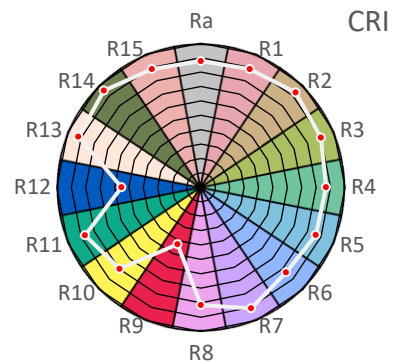

ArtikelNr.: 032-0674

Artikel: PRO² MIX LED-Leiste TROPIC + SKY

Kanal: SKY

mW/m²/nm

Farbwiedergabeindex CRI, Ra

87,6

PAR / PPFD [$\mu\text{mol}/\text{m}^2\text{s}$]*

57

*Messabstand: 30 cm

Lichtstrom (Lumen)

2.205 lm

Systemleistung (Watt)

21 W

Effizienz (Lumen/Watt)

106 lm/W

Dominante Wellenlänge

473 nm

Peak Wellenlänge

451 nm

PAR / PPFD [$\mu\text{mol}/\text{m}^2\text{s}$]*

18,1

PPFD UV 0,02

PPFD Blau **7,0** 39%

PPFD Grün **7,5** 41%

PPFD Rot **3,7** 20%

PPFD UR 0,3

— PAR Bereich

*Messabstand: 75 cm

PPE [$\mu\text{mol}/\text{J}$]

1,5

PAR - Photosynthetisch aktive Strahlung

PPE - Photosynthetischer Photonenfluss pro Watt elektrischer Energie