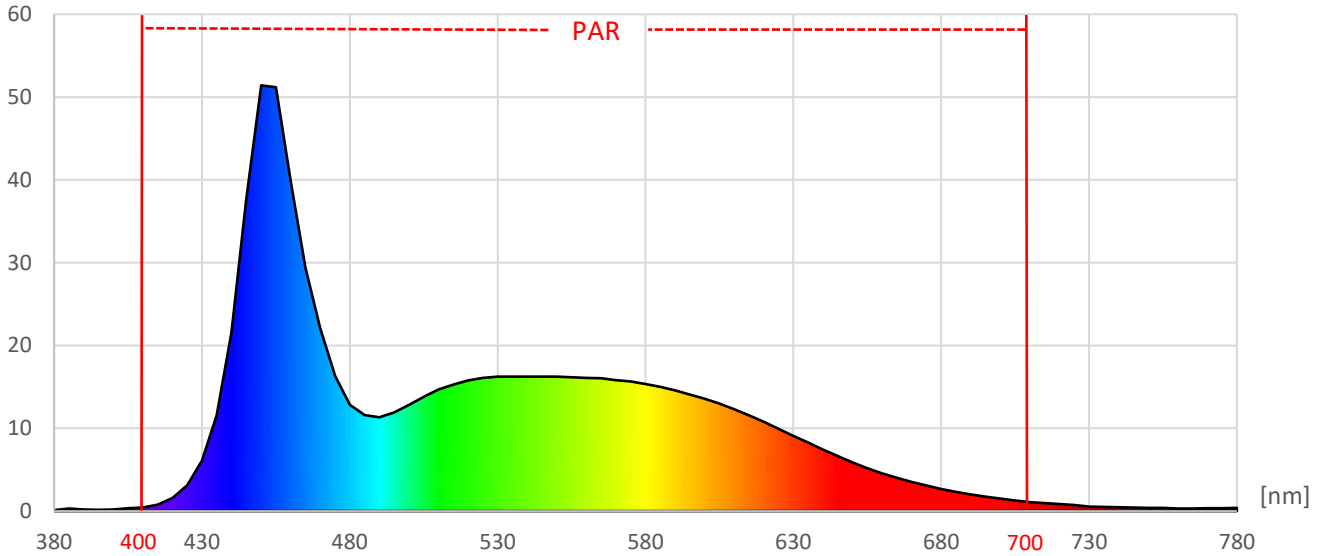

ArtikelNr.: 032-0674

Artikel: PRO² MIX LED-Leiste TROPIC + SKY

Kanal: SKY

mW/m²/nm

Farbwiedergabeindex CRI, Ra

87,6

PAR / PPFD [$\mu\text{mol}/\text{m}^2\text{s}$]*

57

*Messabstand: 30 cm

Lichtstrom (Lumen)

2.205 lm

Systemleistung (Watt)

21 W

Effizienz (Lumen/Watt)

106 lm/W

Dominante Wellenlänge

473 nm

Peak Wellenlänge

451 nm

PAR / PPFD [$\mu\text{mol}/\text{m}^2\text{s}$]*

18,1

PPFD UV 0,02

PPFD Blau **7,0** 39%

PPFD Grün **7,5** 41%