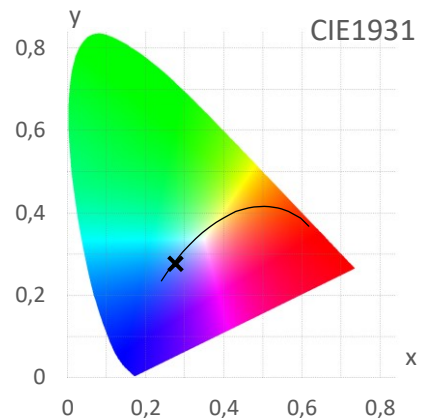

*Messabstand: 30 cm

Lichtstrom (Lumen)

2.205 lm

Systemleistung (Watt)

21 W

Effizienz (Lumen/Watt)

106 lm/W

Dominante Wellenlänge

473 nm

Peak Wellenlänge

451 nm

PAR / PPFD [$\mu\text{mol}/\text{m}^2\text{s}$]*

18,1

PPFD UV 0,02

PPFD Blau **7,0** 39%

PPFD Grün **7,5** 41%

PPFD Rot **3,7** 20%

PPFD UR 0,3

— PAR Bereich

*Messabstand: 75 cm

PPE [$\mu\text{mol}/\text{J}$]

1,5

PAR - Photosynthetisch aktive Strahlung

PPE - Photosynthetischer Photonenfluss pro Watt elektrischer Energie