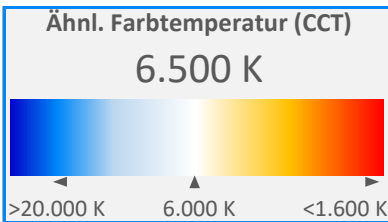

ArtikelNr.: 032-0674

Artikel: PRO² MIX LED-Leiste TROPIC + SKY

Kanal: SKY

mW/m²/nm

Farbwiedergabeindex CRI, Ra

87,6

PAR / PPFD [$\mu\text{mol}/\text{m}^2\text{s}$]*

57

*Messabstand: 30 cm

Lichtstrom (Lumen)

2.205 lm

Systemleistung (Watt)

21 W

Effizienz (Lumen/Watt)

106 lm/W

Dominante Wellenlänge

473 nm

Peak Wellenlänge

451 nm

PAR / PPFD [$\mu\text{mol}/\text{m}^2\text{s}$]*

18,1

PPFD UV 0,02

PPFD Blau **7,0** 39%

PPFD Grün **7,5** 41%