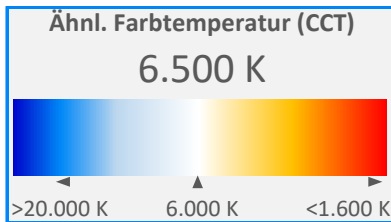

ArtikelNr.: 005-0210

Artikel: eco+ LED-Leiste SKY 6500K

mW/m²/nm

Farbwiedergabeindex CRI, Ra

87,1

PAR / PPFD [$\mu\text{mol}/\text{m}^2\text{s}$]*

25

*Messabstand: 30 cm

Lichtstrom (Lumen)

739 lm

Systemleistung (Watt)

8 W

Effizienz (Lumen/Watt)

93 lm/W

Dominante Wellenlänge

472 nm

Peak Wellenlänge

446 nm

PAR / PPFD [$\mu\text{mol}/\text{m}^2\text{s}$]*

6,3

PPFD UV 0,01

PPFD Blau **2,4** 37%

PPFD Grün **2,6** 41%

PPFD Rot **1,4** 21%