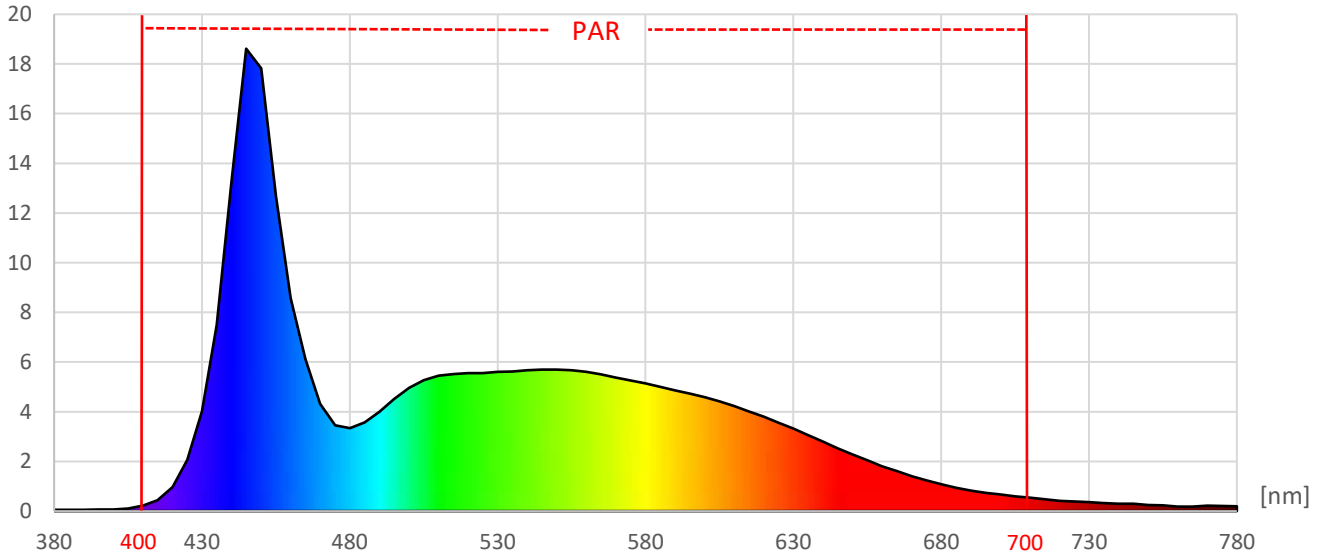

ArtikelNr.: 005-0210

Artikel: eco+ LED-Leiste SKY 6500K

mW/m²/nm

Farbwiedergabeindex CRI, Ra

87,1

PAR / PPFD [$\mu\text{mol}/\text{m}^2\text{s}$]*

25

*Messabstand: 30 cm

Lichtstrom (Lumen)

739 lm

Systemleistung (Watt)

8 W

Effizienz (Lumen/Watt)

93 lm/W

Dominante Wellenlänge

472 nm

Peak Wellenlänge

446 nm

PAR / PPFD [$\mu\text{mol}/\text{m}^2\text{s}$]*

6,3

PPFD UV 0,01

PPFD Blau **2,4** 37%

PPFD Grün **2,6** 41%

PPFD Rot **1,4** 21%