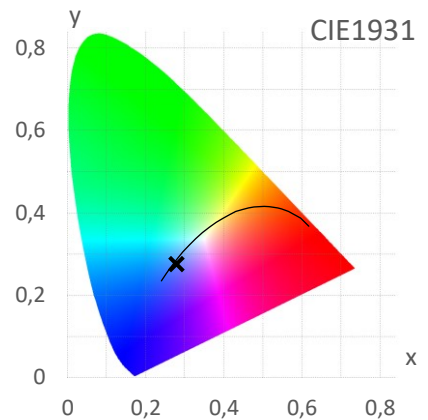

ArtikelNr.: 005-0210

Artikel: eco+ LED-Leiste SKY 6500K

mW/m²/nm

Farbwiedergabeindex CRI, Ra

87,1

PAR / PPFD [$\mu\text{mol}/\text{m}^2\text{s}$]*

25

*Messabstand: 30 cm

Lichtstrom (Lumen)

739 lm

Systemleistung (Watt)

8 W

Effizienz (Lumen/Watt)

93 lm/W

Dominante Wellenlänge

472 nm

Peak Wellenlänge

446 nm

PAR / PPFD [$\mu\text{mol}/\text{m}^2\text{s}$]*

6,3

PPFD UV 0,01

PPFD Blau **2,4** 37%

PPFD Grün **2,6** 41%

PPFD Rot **1,4** 21%

PPFD UR 0,2

— PAR Bereich
*Messabstand: 75 cm

PPE [$\mu\text{mol}/\text{J}$]

1,6

PAR - Photosynthetisch aktive Strahlung

PPE - Photosynthetischer Photonenfluss pro Watt elektrischer Energie

PPFD - Photosynthetische Photonenflussdichte