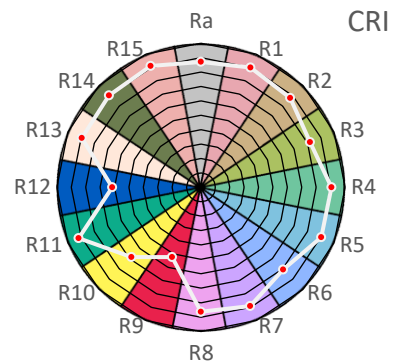

ArtikelNr.: 005-0210

Artikel: eco+ LED-Leiste SKY 6500K

mW/m²/nm

Farbwiedergabeindex CRI, Ra

87,1

PAR / PPFD [$\mu\text{mol}/\text{m}^2\text{s}$]*

25

*Messabstand: 30 cm

Lichtstrom (Lumen)

739 lm

Systemleistung (Watt)

8 W

Effizienz (Lumen/Watt)

93 lm/W

Dominante Wellenlänge

472 nm

Peak Wellenlänge

446 nm

PAR / PPFD [$\mu\text{mol}/\text{m}^2\text{s}$]*

6,3

PPFD UV 0,01

PPFD Blau **2,4** 37%

PPFD Grün **2,6** 41%

PPFD Rot **1,4** 21%

PPFD UR 0,2

— PAR Bereich
*Messabstand: 75 cm

PPE [$\mu\text{mol}/\text{J}$]

1,6

PAR - Photosynthetisch aktive Strahlung

PPE - Photosynthetischer Photonenfluss pro Watt elektrischer Energie

PPFD - Photosynthetische Photonenflussdichte