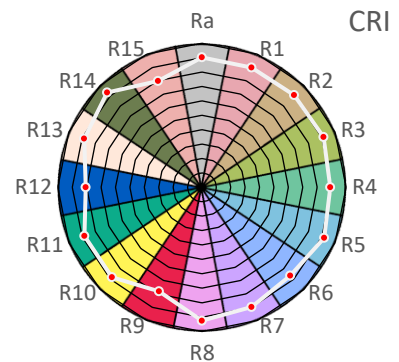

ArtikelNr.: 039-0674

Artikel: PRO² MIX LED-Leiste PLANT-GROW + POLAR

Kanal: PLANT-GROW

mW/m²/nm

Farbwiedergabeindex CRI, Ra

90,2

PAR / PPFD [$\mu\text{mol}/\text{m}^2\text{s}$]*

60

*Messabstand: 30 cm

Lichtstrom (Lumen)

1.985 lm

Systemleistung (Watt)

22 W

Effizienz (Lumen/Watt)

91 lm/W

Dominante Wellenlänge

501 nm

Peak Wellenlänge

449 nm

PAR / PPFD [$\mu\text{mol}/\text{m}^2\text{s}$]*

19,5

PPFD UV	0,02	
PPFD Blau	4,0	20%
PPFD Grün	6,1	31%
PPFD Rot	9,5	49%
PPFD UR	1,8	

*Messabstand: 75 cm

PPE [$\mu\text{mol}/\text{J}$]