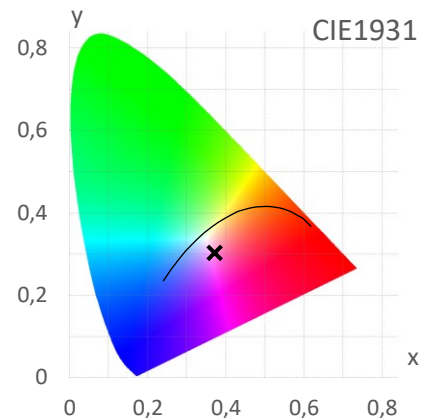

*Messabstand: 30 cm

Lichtstrom (Lumen)

1.985 lm

Systemleistung (Watt)

22 W

Effizienz (Lumen/Watt)

91 lm/W

Dominante Wellenlänge

501 nm

Peak Wellenlänge

449 nm

PAR / PPFD [$\mu\text{mol}/\text{m}^2\text{s}$]*

19,5

PPFD UV	0,02	
PPFD Blau	4,0	20%
PPFD Grün	6,1	31%
PPFD Rot	9,5	49%
PPFD UR	1,8	

*Messabstand: 75 cm

PPE [$\mu\text{mol}/\text{J}$]