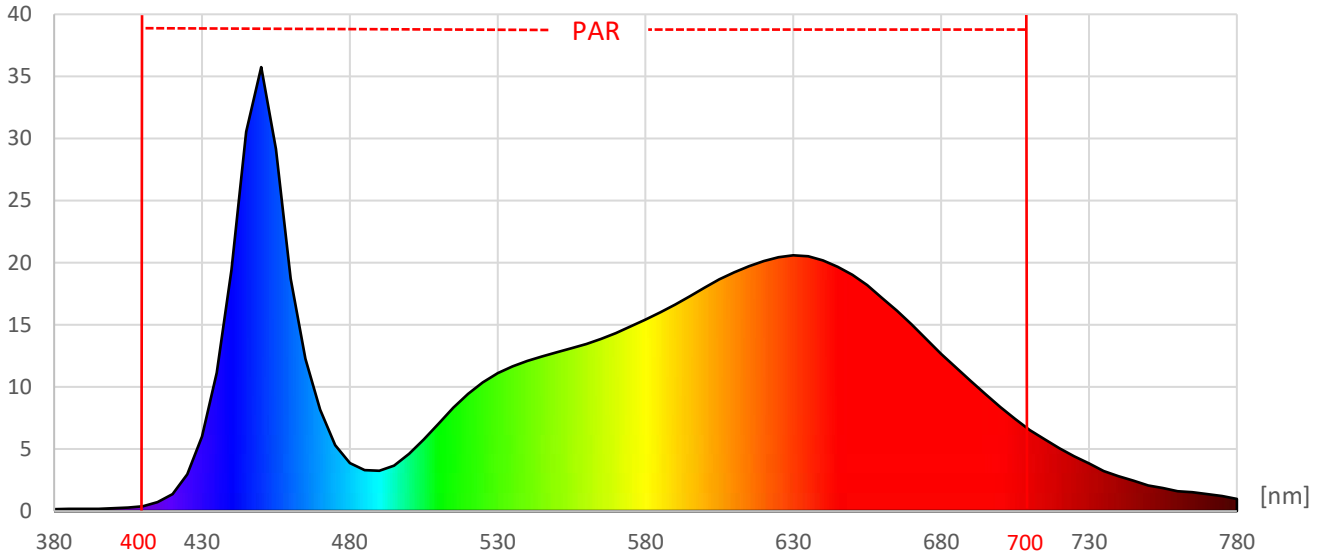

ArtikelNr.: 039-0674

Artikel: PRO² MIX LED-Leiste PLANT-GROW + POLAR

Kanal: PLANT-GROW

mW/m²/nm

Farbwiedergabeindex CRI, Ra

90,2

PAR / PPFD [$\mu\text{mol}/\text{m}^2\text{s}$]*

60

*Messabstand: 30 cm

Lichtstrom (Lumen)

1.985 lm

Systemleistung (Watt)

22 W

Effizienz (Lumen/Watt)

91 lm/W

Dominante Wellenlänge

501 nm

Peak Wellenlänge

449 nm

PAR / PPFD [$\mu\text{mol}/\text{m}^2\text{s}$]*

19,5

PPFD UV	0,02	
PPFD Blau	4,0	20%
PPFD Grün	6,1	31%
PPFD Rot	9,5	49%
PPFD UR	1,8	

*Messabstand: 75 cm

PPE [$\mu\text{mol}/\text{J}$]