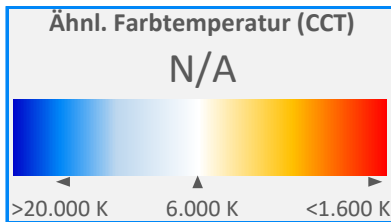

ArtikelNr.: 039-0674

Artikel: PRO² MIX LED-Leiste PLANT-GROW + POLAR

Kanal: PLANT-GROW

mW/m²/nm

Farbwiedergabeindex CRI, Ra

90,2

PAR / PPFD [$\mu\text{mol}/\text{m}^2\text{s}$]*

60

*Messabstand: 30 cm

Lichtstrom (Lumen)

1.985 lm

Systemleistung (Watt)

22 W

Effizienz (Lumen/Watt)

91 lm/W

Dominante Wellenlänge

501 nm

Peak Wellenlänge

449 nm

PAR / PPFD [$\mu\text{mol}/\text{m}^2\text{s}$]*

19,5

PPFD UV	0,02	
PPFD Blau	4,0	20%
PPFD Grün	6,1	31%
PPFD Rot	9,5	49%
PPFD UR	1,8	

*Messabstand: 75 cm

PPE [$\mu\text{mol}/\text{J}$]