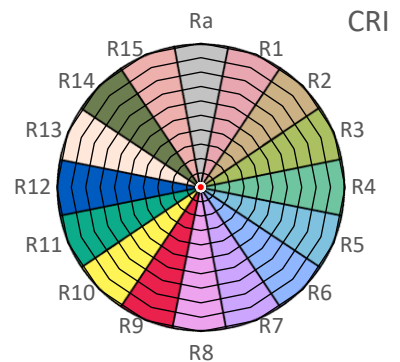

ArtikelNr.: 080-220

Artikel: powerBEAM LED AMAZON-GROW

Kanal: Mondlicht

mW/m²/nm

Farbwiedergabeindex CRI, Ra

N/A

PAR / PPFD [$\mu\text{mol}/\text{m}^2\text{s}$]*

169

*Messabstand: 30 cm

Lichtstrom (Lumen)

1.307 lm

PAR / PPFD [$\mu\text{mol}/\text{m}^2\text{s}$]*

43,6

Systemleistung (Watt)

41 W

PPFD UV 0,09

PPFD Blau 36,8 84%

PPFD Grün 4,6 11%

PPFD Rot 2,3 5%

PPFD UR 0,8

— PAR Bereich

*Messabstand: 75 cm

Effizienz (Lumen/Watt)

32 lm/W

Dominante Wellenlänge

441 nm

Peak Wellenlänge

449 nm

PPE [$\mu\text{mol}/\text{J}$]

N/A

PAR - Photosynthetisch aktive Strahlung

PPE - Photosynthetischer Photonenfluss pro Watt elektrischer Energie