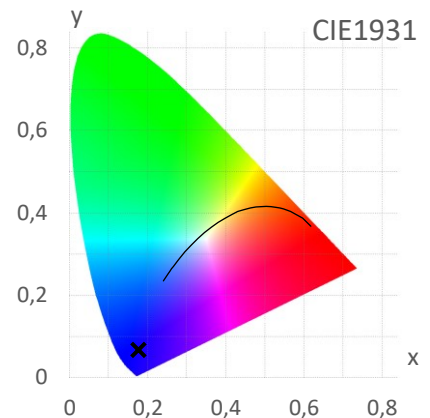

ArtikelNr.: 080-220

Artikel: powerBEAM LED AMAZON-GROW

Kanal: Mondlicht

mW/m²/nm

Farbwiedergabeindex CRI, Ra

N/A

PAR / PPFD [$\mu\text{mol}/\text{m}^2\text{s}$]*

169

*Messabstand: 30 cm

Lichtstrom (Lumen)

1.307 lm

PAR / PPFD [$\mu\text{mol}/\text{m}^2\text{s}$]*

43,6

Systemleistung (Watt)

41 W

PPFD UV 0,09

PPFD Blau 36,8 84%

PPFD Grün 4,6 11%

PPFD Rot 2,3 5%

PPFD UR 0,8

— PAR Bereich

*Messabstand: 75 cm

Effizienz (Lumen/Watt)

32 lm/W

Dominante Wellenlänge

441 nm

Peak Wellenlänge

449 nm

PPE [$\mu\text{mol}/\text{J}$]

N/A

PAR - Photosynthetisch aktive Strahlung

PPE - Photosynthetischer Photonenfluss pro Watt elektrischer Energie