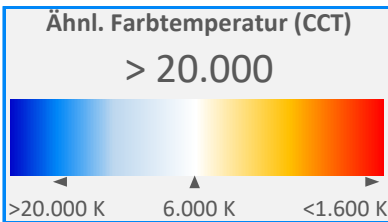

ArtikelNr.: 080-220

Artikel: powerBEAM LED AMAZON-GROW

Kanal: Mondlicht

mW/m²/nm

Farbwiedergabeindex CRI, Ra

N/A

PAR / PPFD [$\mu\text{mol}/\text{m}^2\text{s}$]*

169

*Messabstand: 30 cm

Lichtstrom (Lumen)

1.307 lm

PAR / PPFD [$\mu\text{mol}/\text{m}^2\text{s}$]*

43,6

Systemleistung (Watt)

41 W

PPFD UV 0,09

PPFD Blau 36,8 84%

PPFD Grün 4,6 11%

PPFD Rot 2,3 5%

PPFD UR 0,8

— PAR Bereich

*Messabstand: 75 cm

Effizienz (Lumen/Watt)

32 lm/W