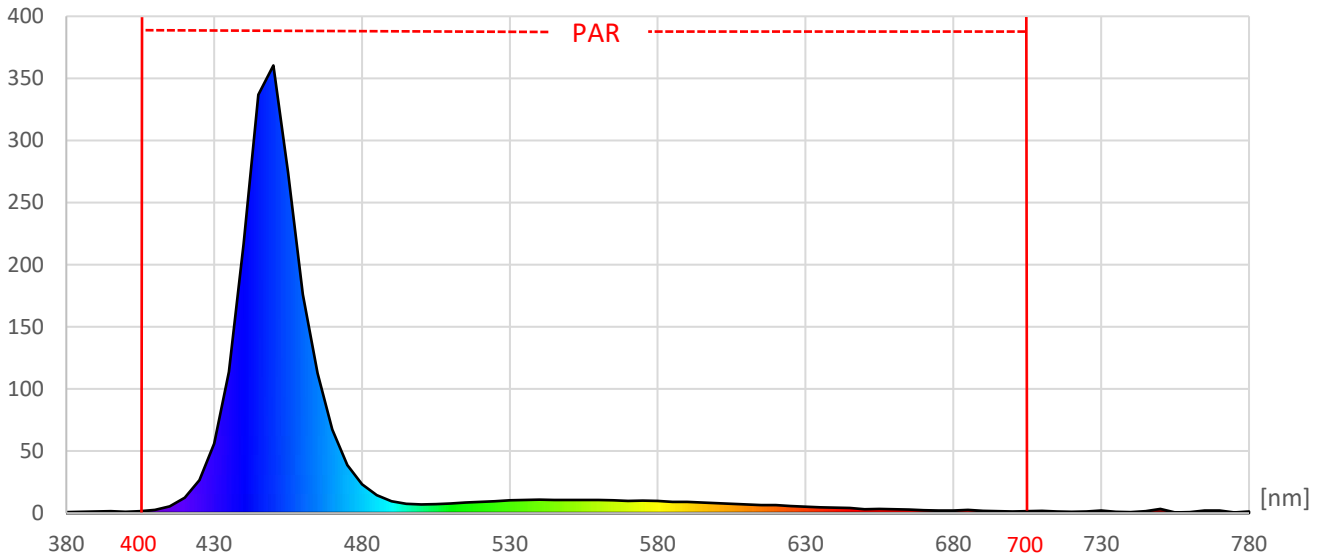

ArtikelNr.: 080-220

Artikel: powerBEAM LED AMAZON-GROW

Kanal: Mondlicht

mW/m²/nm

Farbwiedergabeindex CRI, Ra

N/A

PAR / PPFD [$\mu\text{mol}/\text{m}^2\text{s}$]*

169

*Messabstand: 30 cm

Lichtstrom (Lumen)

1.307 lm

PAR / PPFD [$\mu\text{mol}/\text{m}^2\text{s}$]*

43,6

Systemleistung (Watt)

41 W

PPFD UV 0,09

PPFD Blau 36,8 84%

PPFD Grün 4,6 11%

PPFD Rot 2,3 5%

PPFD UR 0,8

— PAR Bereich

*Messabstand: 75 cm

Effizienz (Lumen/Watt)

32 lm/W

Dominante Wellenlänge

441 nm

Peak Wellenlänge

449 nm

PPE [$\mu\text{mol}/\text{J}$]

N/A

PAR - Photosynthetisch aktive Strahlung

PPE - Photosynthetischer Photonenfluss pro Watt elektrischer Energie