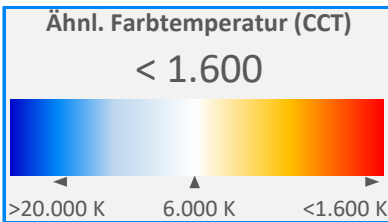

ArtikelNr.: 030-0467

Artikel: PRO<sup>2</sup> MIX LED-Leiste RED + ROYAL BLUE

Kanal: RED

mW/m<sup>2</sup>/nm

Farbwiedergabeindex CRI, Ra

N/A

PAR / PPFD [ $\mu\text{mol}/\text{m}^2\text{s}$ ]\*

26

\*Messabstand: 30 cm

Lichtstrom (Lumen)

557 lm

PAR / PPFD [ $\mu\text{mol}/\text{m}^2\text{s}$ ]\*

7,9

Systemleistung (Watt)

15 W

PPFD UV      0,01

PPFD Blau      0,0      1%

PPFD Grün      0,1      2%

PPFD Rot      7,7      98%

PPFD UR      0,1

Effizienz (Lumen/Watt)

38 lm/W

Dominante Wellenlänge

626 nm