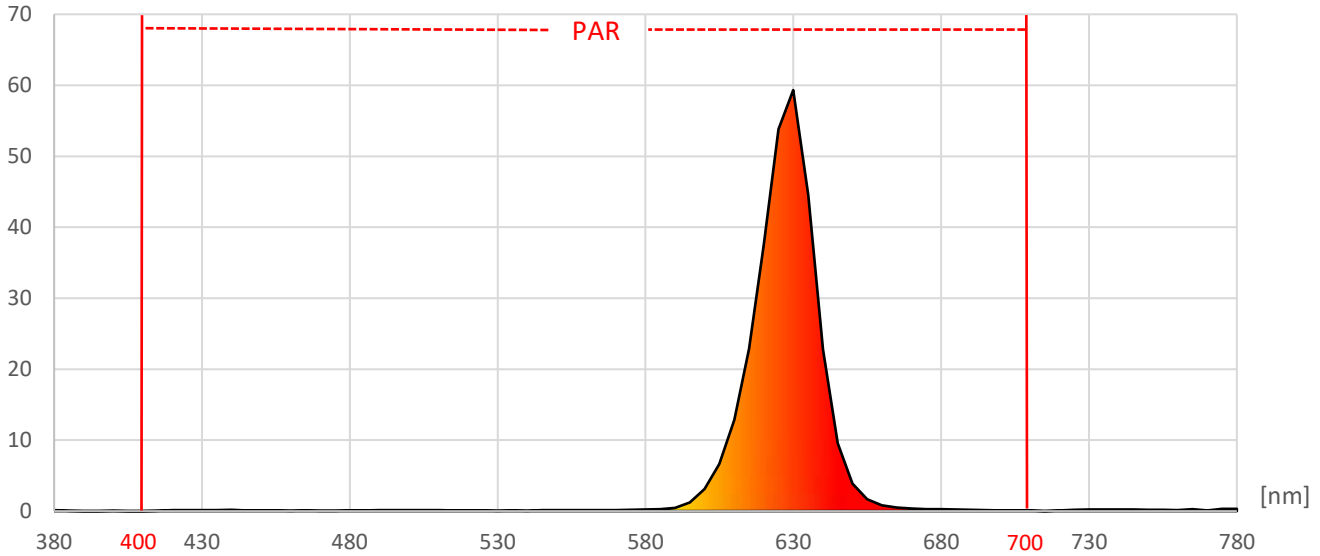

ArtikelNr.: 030-0467

Artikel: PRO<sup>2</sup> MIX LED-Leiste RED + ROYAL BLUE

Kanal: RED

mW/m<sup>2</sup>/nm

Farbwiedergabeindex CRI, Ra

N/A

PAR / PPFD [ $\mu\text{mol}/\text{m}^2\text{s}$ ]\*

26

\*Messabstand: 30 cm

Lichtstrom (Lumen)

557 lm

PAR / PPFD [ $\mu\text{mol}/\text{m}^2\text{s}$ ]\*

7,9

Systemleistung (Watt)

15 W

PPFD UV      0,01

PPFD Blau      0,0      1%

PPFD Grün      0,1      2%

PPFD Rot      7,7      98%

PPFD UR      0,1

Effizienz (Lumen/Watt)

38 lm/W

Dominante Wellenlänge

626 nm

— PAR Bereich

\*Messabstand: 75 cm

Peak Wellenlänge

629 nm

PPE [ $\mu\text{mol}/\text{J}$ ]

N/A

PAR - Photosynthetisch aktive Strahlung

PPE - Photosynthetischer Photonenfluss pro Watt elektrischer Energie