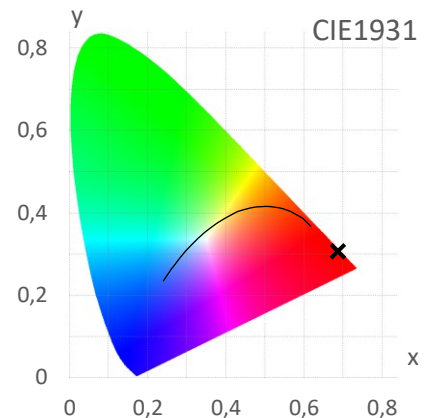

ArtikelNr.: 030-0467

Artikel: PRO<sup>2</sup> MIX LED-Leiste RED + ROYAL BLUE

Kanal: RED

mW/m<sup>2</sup>/nm

Farbwiedergabeindex CRI, Ra

N/A

PAR / PPFD [ $\mu\text{mol}/\text{m}^2\text{s}$ ]\*

26

\*Messabstand: 30 cm

Lichtstrom (Lumen)

557 lm

PAR / PPFD [ $\mu\text{mol}/\text{m}^2\text{s}$ ]\*

7,9

Systemleistung (Watt)

15 W

PPFD UV      0,01

PPFD Blau      0,0      1%

PPFD Grün      0,1      2%

PPFD Rot      7,7      98%

PPFD UR      0,1

Effizienz (Lumen/Watt)

38 lm/W

Dominante Wellenlänge

626 nm