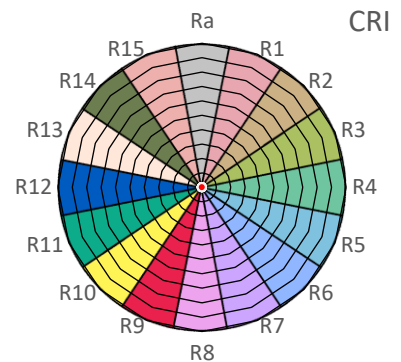

ArtikelNr.: 030-0467

Artikel: PRO<sup>2</sup> MIX LED-Leiste RED + ROYAL BLUE

Kanal: RED

mW/m<sup>2</sup>/nm

Farbwiedergabeindex CRI, Ra

N/A

PAR / PPFD [ $\mu\text{mol}/\text{m}^2\text{s}$ ]\*

26

\*Messabstand: 30 cm

Lichtstrom (Lumen)

557 lm

PAR / PPFD [ $\mu\text{mol}/\text{m}^2\text{s}$ ]\*

7,9

Systemleistung (Watt)

15 W

PPFD UV      0,01

PPFD Blau      0,0      1%

PPFD Grün      0,1      2%

PPFD Rot      7,7      98%

PPFD UR      0,1

Effizienz (Lumen/Watt)

38 lm/W

Dominante Wellenlänge

626 nm

— PAR Bereich

\*Messabstand: 75 cm

Peak Wellenlänge

629 nm

PPE [ $\mu\text{mol}/\text{J}$ ]

N/A

PAR - Photosynthetisch aktive Strahlung

PPE - Photosynthetischer Photonenfluss pro Watt elektrischer Energie