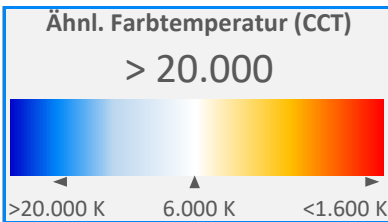

ArtikelNr.: 030-0674

Artikel: PRO² MIX LED-Leiste RED + ROYAL BLUE

Kanal: BLUE

mW/m²/nm

Farbwiedergabeindex CRI, Ra

N/A

PAR / PPFD [$\mu\text{mol}/\text{m}^2\text{s}$]*

56

*Messabstand: 30 cm

Lichtstrom (Lumen)

405 lm

PAR / PPFD [$\mu\text{mol}/\text{m}^2\text{s}$]*

17,8

PPFD UV	0,02	
PPFD Blau	17,4	98%
PPFD Grün	0,3	1%
PPFD Rot	0,2	1%
PPFD UR	0,2	

— PAR Bereich

*Messabstand: 75 cm

Systemleistung (Watt)

21 W

Effizienz (Lumen/Watt)

20 lm/W

Dominante Wellenlänge

449 nm

Peak Wellenlänge

453 nm