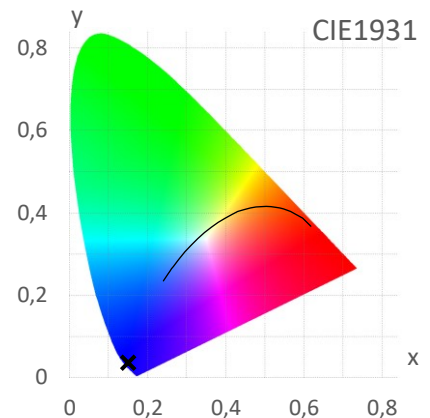

Lichtstrom (Lumen)

405 lm

PAR / PPFD [$\mu\text{mol}/\text{m}^2\text{s}$]*

17,8

PPFD UV	0,02	
PPFD Blau	17,4	98%
PPFD Grün	0,3	1%
PPFD Rot	0,2	1%
PPFD UR	0,2	

— PAR Bereich

*Messabstand: 75 cm

Systemleistung (Watt)

21 W

Effizienz (Lumen/Watt)

20 lm/W

Dominante Wellenlänge

449 nm

Peak Wellenlänge

453 nm

PPE [$\mu\text{mol}/\text{J}$]

N/A