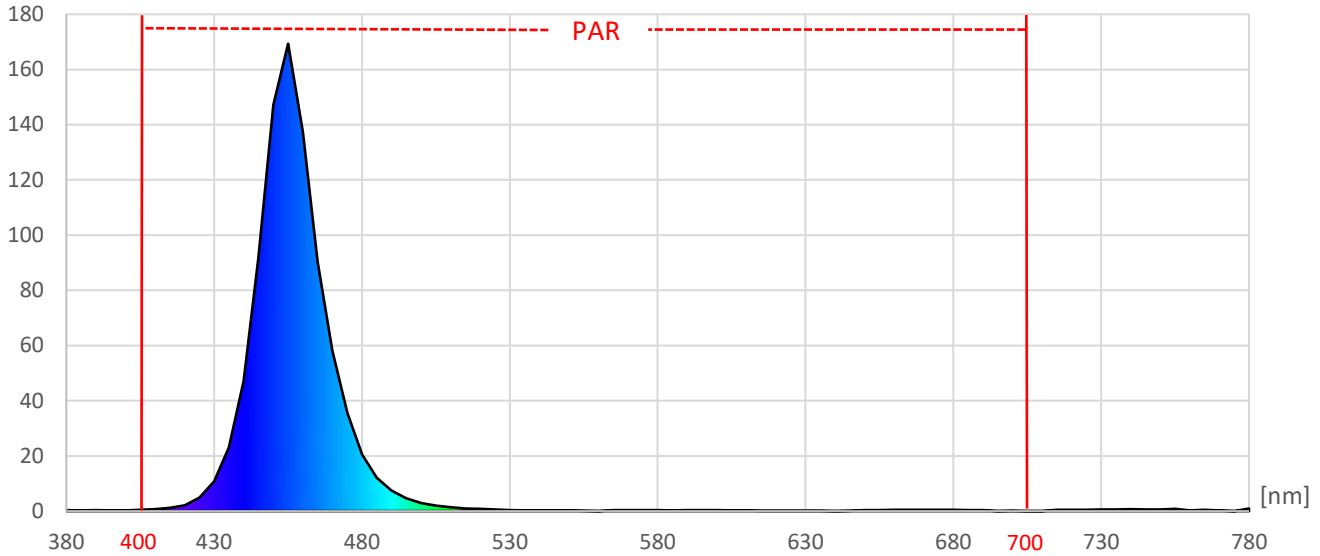

ArtikelNr.: 030-0674

Artikel: PRO² MIX LED-Leiste RED + ROYAL BLUE

Kanal: BLUE

mW/m²/nm

Farbwiedergabeindex CRI, Ra

N/A

PAR / PPFD [$\mu\text{mol}/\text{m}^2\text{s}$]*

56

*Messabstand: 30 cm

Lichtstrom (Lumen)

405 lm

PAR / PPFD [$\mu\text{mol}/\text{m}^2\text{s}$]*

17,8

PPFD UV	0,02	
PPFD Blau	17,4	98%
PPFD Grün	0,3	1%
PPFD Rot	0,2	1%
PPFD UR	0,2	

— PAR Bereich

*Messabstand: 75 cm

Systemleistung (Watt)

21 W

Effizienz (Lumen/Watt)

20 lm/W

Dominante Wellenlänge

449 nm

Peak Wellenlänge

453 nm