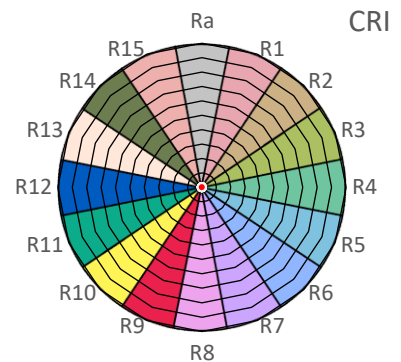

ArtikelNr.: 030-0674

Artikel: PRO² MIX LED-Leiste RED + ROYAL BLUE

Kanal: BLUE

mW/m²/nm

Farbwiedergabeindex CRI, Ra

N/A

PAR / PPFD [$\mu\text{mol}/\text{m}^2\text{s}$]*

56

*Messabstand: 30 cm

Lichtstrom (Lumen)

405 lm

PAR / PPFD [$\mu\text{mol}/\text{m}^2\text{s}$]*

17,8

PPFD UV	0,02	
PPFD Blau	17,4	98%
PPFD Grün	0,3	1%
PPFD Rot	0,2	1%
PPFD UR	0,2	

— PAR Bereich

*Messabstand: 75 cm

Systemleistung (Watt)

21 W

Effizienz (Lumen/Watt)

20 lm/W

Dominante Wellenlänge

449 nm

Peak Wellenlänge

453 nm