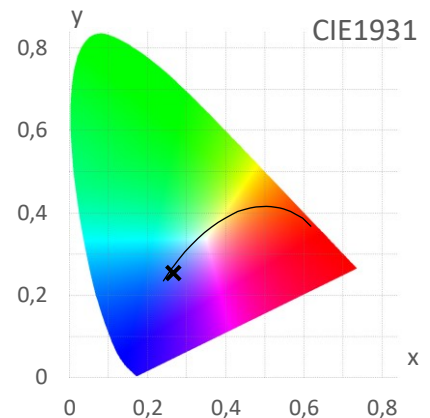

*Messabstand: 30 cm

Lichtstrom (Lumen)

2.333 lm

PAR / PPFD [$\mu\text{mol}/\text{m}^2\text{s}$]*

19,8

Systemleistung (Watt)

21 W

PPFD UV 0,03

PPFD Blau **8,2** 42%

PPFD Grün **7,8** 40%

PPFD Rot **3,7** 19%

PPFD UR 0,4

— PAR Bereich

*Messabstand: 75 cm

Effizienz (Lumen/Watt)

112 lm/W

Dominante Wellenlänge

469 nm

Peak Wellenlänge

449 nm

PPE [$\mu\text{mol}/\text{J}$]

1,5

PAR - Photosynthetisch aktive Strahlung

PPE - Photosynthetischer Photonenfluss pro Watt elektrischer Energie