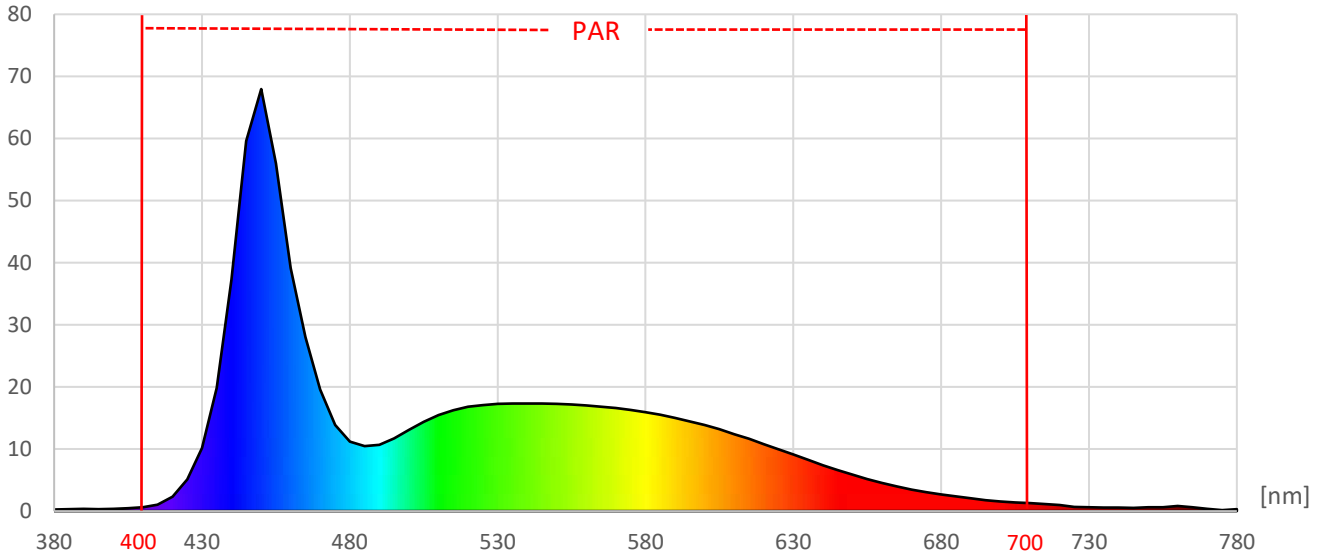

ArtikelNr.: 039-0674

Artikel: PRO² MIX LED-Leiste PLANT-GROW + POLAR

Kanal: POLAR

mW/m²/nm

Farbwiedergabeindex CRI, Ra

86,1

PAR / PPFD [$\mu\text{mol}/\text{m}^2\text{s}$]*

63

*Messabstand: 30 cm

Lichtstrom (Lumen)

2.333 lm

PAR / PPFD [$\mu\text{mol}/\text{m}^2\text{s}$]*

19,8

Systemleistung (Watt)

21 W

PPFD UV 0,03

PPFD Blau **8,2** 42%

PPFD Grün **7,8** 40%

PPFD Rot **3,7** 19%

PPFD UR 0,4

— PAR Bereich

*Messabstand: 75 cm

Effizienz (Lumen/Watt)

112 lm/W

Dominante Wellenlänge

469 nm

Peak Wellenlänge

449 nm

PPE [$\mu\text{mol}/\text{J}$]

1,5

PAR - Photosynthetisch aktive Strahlung

PPE - Photosynthetischer Photonenfluss pro Watt elektrischer Energie