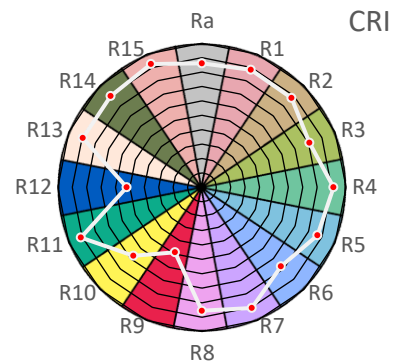

ArtikelNr.: 039-0674

Artikel: PRO² MIX LED-Leiste PLANT-GROW + POLAR

Kanal: POLAR

mW/m²/nm

Farbwiedergabeindex CRI, Ra

86,1

PAR / PPFD [$\mu\text{mol}/\text{m}^2\text{s}$]*

63

*Messabstand: 30 cm

Lichtstrom (Lumen)

2.333 lm

PAR / PPFD [$\mu\text{mol}/\text{m}^2\text{s}$]*

19,8

Systemleistung (Watt)

21 W

PPFD UV 0,03

PPFD Blau **8,2** 42%

PPFD Grün **7,8** 40%

PPFD Rot **3,7** 19%

PPFD UR 0,4

— PAR Bereich

*Messabstand: 75 cm

Effizienz (Lumen/Watt)

112 lm/W

Dominante Wellenlänge

469 nm

Peak Wellenlänge

449 nm

PPE [$\mu\text{mol}/\text{J}$]

1,5

PAR - Photosynthetisch aktive Strahlung

PPE - Photosynthetischer Photonenfluss pro Watt elektrischer Energie