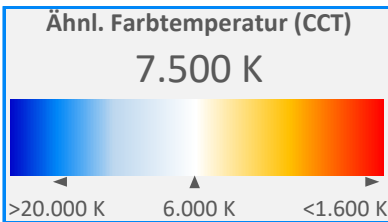

ArtikelNr.: 039-0674

Artikel: PRO² MIX LED-Leiste PLANT-GROW + POLAR

Kanal: POLAR

mW/m²/nm

Farbwiedergabeindex CRI, Ra

86,1

PAR / PPFD [$\mu\text{mol}/\text{m}^2\text{s}$]*

63

*Messabstand: 30 cm

Lichtstrom (Lumen)

2.333 lm

PAR / PPFD [$\mu\text{mol}/\text{m}^2\text{s}$]*

19,8

Systemleistung (Watt)

21 W

PPFD UV 0,03

PPFD Blau **8,2** 42%

PPFD Grün **7,8** 40%

PPFD Rot **3,7** 19%

PPFD UR 0,4

— PAR Bereich

*Messabstand: 75 cm

Effizienz (Lumen/Watt)

112 lm/W

Dominante Wellenlänge

469 nm

Peak Wellenlänge

449 nm

PPE [$\mu\text{mol}/\text{J}$]

1,5

PAR - Photosynthetisch aktive Strahlung

PPE - Photosynthetischer Photonenfluss pro Watt elektrischer Energie