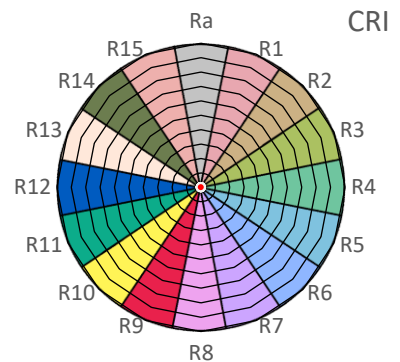

ArtikelNr.: 009-0500

Artikel: eco+ LED-Leiste MARINE 13000K

Farbwiedergabeindex CRI, Ra

N/A

PAR / PPFD [$\mu\text{mol}/\text{m}^2\text{s}$]*

50

*Messabstand: 30 cm

Lichtstrom (Lumen)

1.325 lm

PAR / PPFD [$\mu\text{mol}/\text{m}^2\text{s}$]*

14,4

Systemleistung (Watt)

17 W

PPFD UV 0,02

PPFD Blau **8,2** 57%

PPFD Grün 4,5 31%

PPFD Rot 1,7 12%

PPFD UR 0,2

— PAR Bereich

*Messabstand: 75 cm

Effizienz (Lumen/Watt)

78 lm/W

Dominante Wellenlänge

458 nm

Peak Wellenlänge

446 nm

PPE [$\mu\text{mol}/\text{J}$]

1,5

PAR - Photosynthetisch aktive Strahlung

PPE - Photosynthetischer Photonenfluss pro Watt elektrischer Energie

PPFD - Photosynthetische Photonenflussdichte