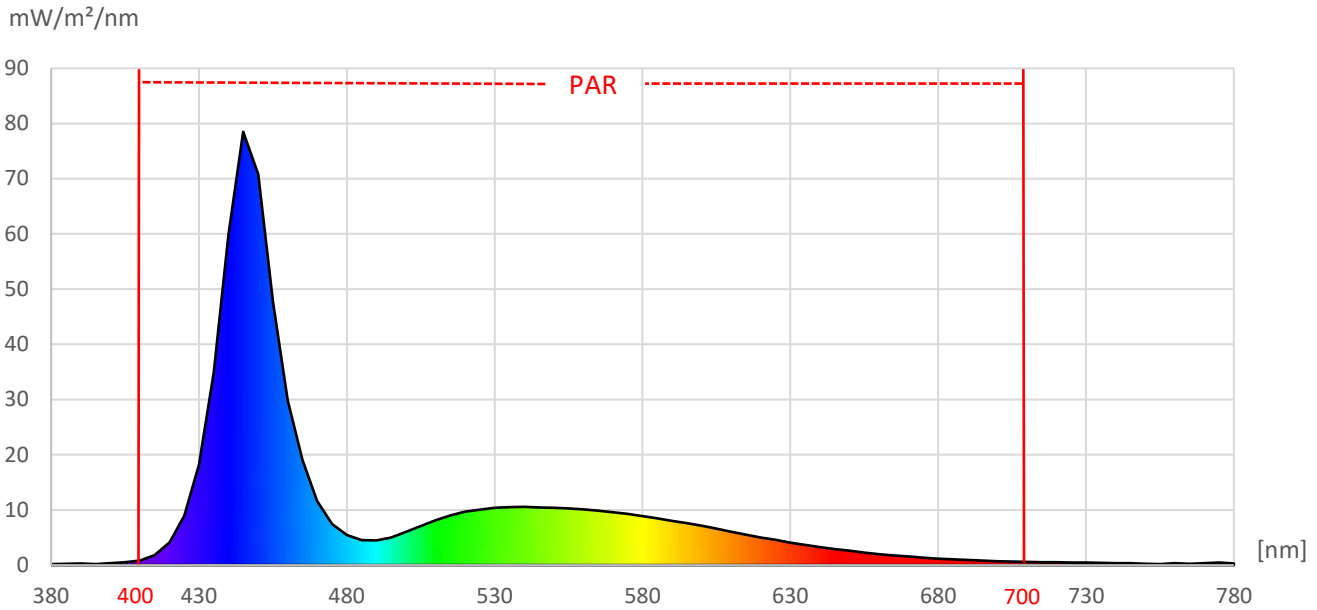

ArtikelNr.: 009-0500

Artikel: eco+ LED-Leiste MARINE 13000K

Farbwiedergabeindex CRI, Ra

N/A

PAR / PPFD [$\mu\text{mol}/\text{m}^2\text{s}$]*

50

*Messabstand: 30 cm

Lichtstrom (Lumen)

1.325 lm

PAR / PPFD [$\mu\text{mol}/\text{m}^2\text{s}$]*

14,4

Systemleistung (Watt)

17 W

PPFD UV 0,02

PPFD Blau **8,2** 57%

PPFD Grün 4,5 31%

PPFD Rot 1,7 12%

PPFD UR 0,2

— PAR Bereich

*Messabstand: 75 cm

Effizienz (Lumen/Watt)

78 lm/W

Dominante Wellenlänge

458 nm

Peak Wellenlänge

446 nm

PPE [$\mu\text{mol}/\text{J}$]

1,5

PAR - Photosynthetisch aktive Strahlung

PPE - Photosynthetischer Photonenfluss pro Watt elektrischer Energie

PPFD - Photosynthetische Photonenflussdichte