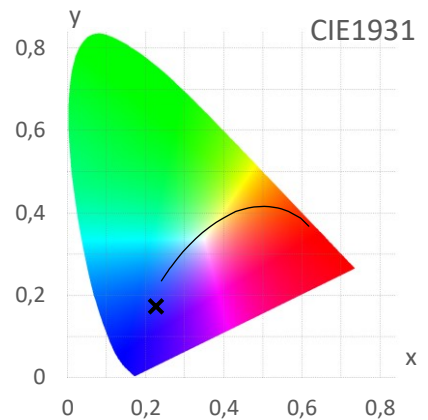

ArtikelNr.: 009-0500

Artikel: eco+ LED-Leiste MARINE 13000K

Farbwiedergabeindex CRI, Ra

N/A

PAR / PPFD [$\mu\text{mol}/\text{m}^2\text{s}$]*

50

*Messabstand: 30 cm

Lichtstrom (Lumen)

1.325 lm

PAR / PPFD [$\mu\text{mol}/\text{m}^2\text{s}$]*

14,4

Systemleistung (Watt)

17 W

PPFD UV 0,02

PPFD Blau **8,2** 57%

PPFD Grün 4,5 31%

PPFD Rot 1,7 12%

PPFD UR 0,2

— PAR Bereich

*Messabstand: 75 cm

Effizienz (Lumen/Watt)

78 lm/W

Dominante Wellenlänge

458 nm