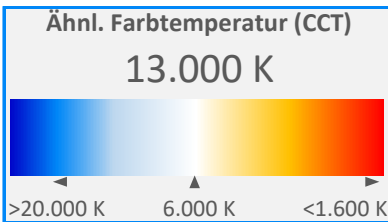

ArtikelNr.: 009-0500

Artikel: eco+ LED-Leiste MARINE 13000K

Farbwiedergabeindex CRI, Ra

N/A

PAR / PPFD [$\mu\text{mol}/\text{m}^2\text{s}$]*

50

*Messabstand: 30 cm

Lichtstrom (Lumen)

1.325 lm

PAR / PPFD [$\mu\text{mol}/\text{m}^2\text{s}$]*

14,4

Systemleistung (Watt)

17 W

PPFD UV 0,02

PPFD Blau **8,2** 57%

PPFD Grün 4,5 31%

PPFD Rot 1,7 12%

PPFD UR 0,2

— PAR Bereich

*Messabstand: 75 cm

Effizienz (Lumen/Watt)

78 lm/W

Dominante Wellenlänge

458 nm