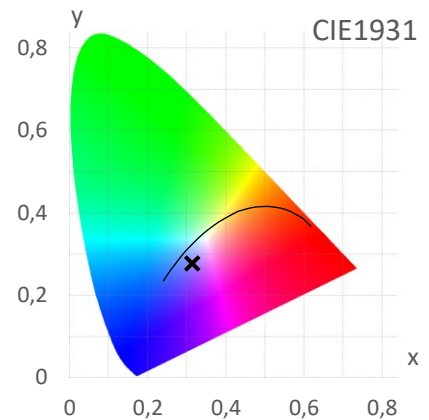

ArtikelNr.: 039-1354

Artikel: PRO² MIX LED-Leiste PLANT-GROW + POLAR

Farbwiedergabeindex CRI, Ra

85,6

PAR / PPFD [$\mu\text{mol}/\text{m}^2\text{s}$]*

93

*Messabstand: 30 cm

Lichtstrom (Lumen)

4.683 lm

Systemleistung (Watt)

54 W

Effizienz (Lumen/Watt)

87 lm/W

Dominante Wellenlänge

566 nm

Peak Wellenlänge

449 nm

PAR / PPFD [$\mu\text{mol}/\text{m}^2\text{s}$]*

43,0

PPFD UV	0,04	
PPFD Blau	13,0	30%
PPFD Grün	15,1	35%
PPFD Rot	14,9	35%
PPFD UR	2,5	

— PAR Bereich
*Messabstand: 75 cm

PPE [$\mu\text{mol}/\text{J}$]