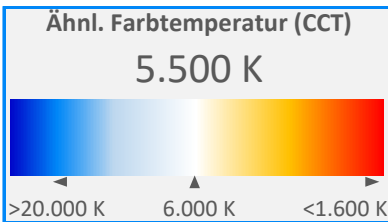

ArtikelNr.: 039-1354

Artikel: PRO² MIX LED-Leiste PLANT-GROW + POLAR

Farbwiedergabeindex CRI, Ra

85,6

PAR / PPFD [$\mu\text{mol}/\text{m}^2\text{s}$]*

93

*Messabstand: 30 cm

Lichtstrom (Lumen)

4.683 lm

Systemleistung (Watt)

54 W

Effizienz (Lumen/Watt)

87 lm/W

Dominante Wellenlänge

566 nm

Peak Wellenlänge

449 nm

PAR / PPFD [$\mu\text{mol}/\text{m}^2\text{s}$]*

43,0

PPFD UV	0,04	
PPFD Blau	13,0	30%
PPFD Grün	15,1	35%
PPFD Rot	14,9	35%
PPFD UR	2,5	

— PAR Bereich
*Messabstand: 75 cm

PPE [$\mu\text{mol}/\text{J}$]