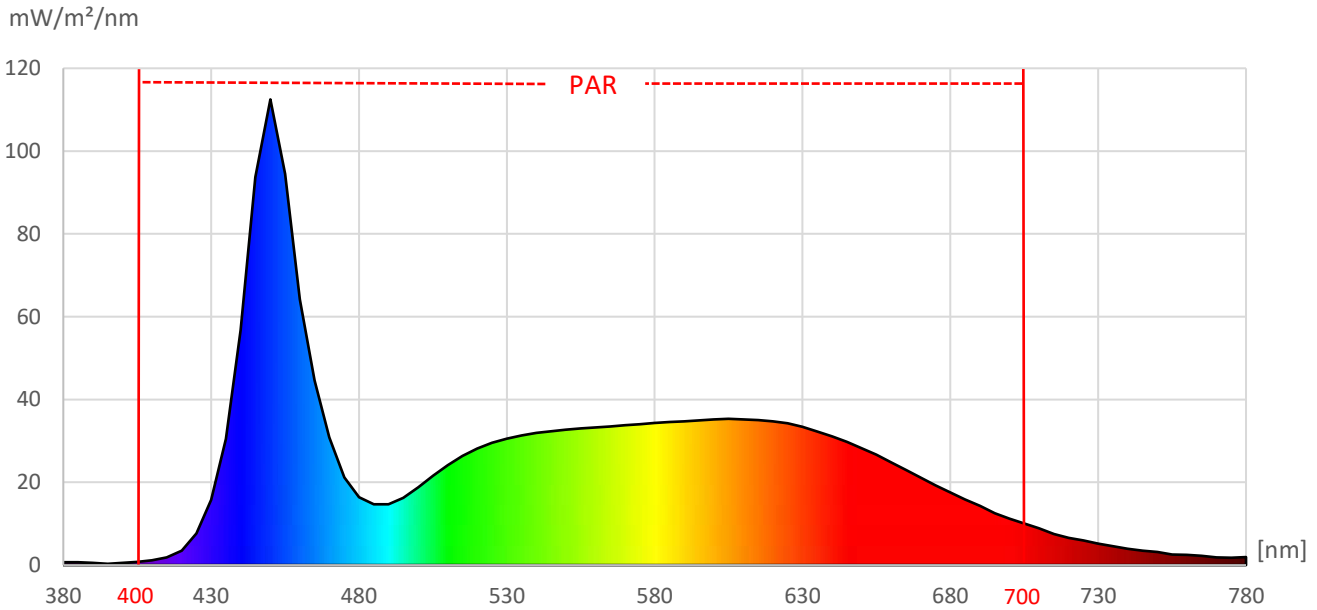

ArtikelNr.: 039-1354

Artikel: PRO² MIX LED-Leiste PLANT-GROW + POLAR

Farbwiedergabeindex CRI, Ra

85,6

PAR / PPFD [$\mu\text{mol}/\text{m}^2\text{s}$]*

93

*Messabstand: 30 cm

Lichtstrom (Lumen)

4.683 lm

Systemleistung (Watt)

54 W

Effizienz (Lumen/Watt)

87 lm/W

Dominante Wellenlänge

566 nm

Peak Wellenlänge

449 nm

PAR / PPFD [$\mu\text{mol}/\text{m}^2\text{s}$]*

43,0

PPFD UV	0,04	
PPFD Blau	13,0	30%
PPFD Grün	15,1	35%
PPFD Rot	14,9	35%
PPFD UR	2,5	

— PAR Bereich
*Messabstand: 75 cm

PPE [$\mu\text{mol}/\text{J}$]