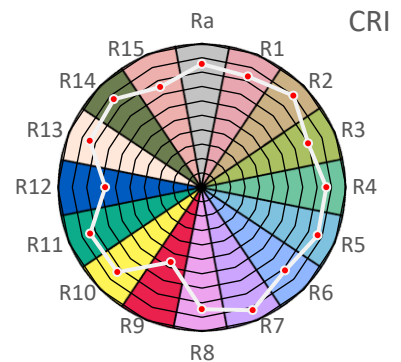

ArtikelNr.: 039-1354

Artikel: PRO² MIX LED-Leiste PLANT-GROW + POLAR

Farbwiedergabeindex CRI, Ra

85,6

PAR / PPFD [$\mu\text{mol}/\text{m}^2\text{s}$]*

93

*Messabstand: 30 cm

Lichtstrom (Lumen)

4.683 lm

Systemleistung (Watt)

54 W

Effizienz (Lumen/Watt)

87 lm/W

Dominante Wellenlänge

566 nm

Peak Wellenlänge

449 nm

PAR / PPFD [$\mu\text{mol}/\text{m}^2\text{s}$]*

43,0

PPFD UV	0,04	
PPFD Blau	13,0	30%
PPFD Grün	15,1	35%
PPFD Rot	14,9	35%
PPFD UR	2,5	

— PAR Bereich
*Messabstand: 75 cm

PPE [$\mu\text{mol}/\text{J}$]