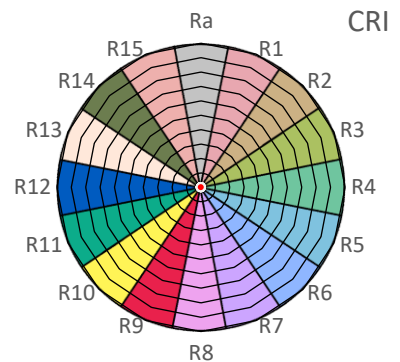

ArtikelNr.: 037-0674

Artikel: PRO² MIX LED-Leiste POLAR + MARINE

Farbwiedergabeindex CRI, Ra

N/A

PAR / PPFD [$\mu\text{mol}/\text{m}^2\text{s}$]*

119

*Messabstand: 30 cm

Lichtstrom (Lumen)

3.923 lm

PAR / PPFD [$\mu\text{mol}/\text{m}^2\text{s}$]*

37,7

Systemleistung (Watt)

39 W

PPFD UV	0,05	
PPFD Blau	18,5	49%
PPFD Grün	13,4	36%
PPFD Rot	5,8	15%
PPFD UR	0,7	

— PAR Bereich
*Messabstand: 75 cm

Effizienz (Lumen/Watt)

101 lm/W

Dominante Wellenlänge

463 nm

Peak Wellenlänge

446 nm

PPE [$\mu\text{mol}/\text{J}$]

N/A

PAR - Photosynthetisch aktive Strahlung