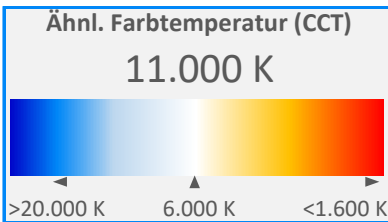

ArtikelNr.: 037-0674

Artikel: PRO² MIX LED-Leiste POLAR + MARINE

Farbwiedergabeindex CRI, Ra

N/A

PAR / PPFD [$\mu\text{mol}/\text{m}^2\text{s}$]*

119

*Messabstand: 30 cm

Lichtstrom (Lumen)

3.923 lm

PAR / PPFD [$\mu\text{mol}/\text{m}^2\text{s}$]*

37,7

Systemleistung (Watt)

39 W

PPFD UV	0,05	
PPFD Blau	18,5	49%
PPFD Grün	13,4	36%
PPFD Rot	5,8	15%
PPFD UR	0,7	

— PAR Bereich
*Messabstand: 75 cm

Effizienz (Lumen/Watt)

101 lm/W

Dominante Wellenlänge

463 nm

Peak Wellenlänge

446 nm

PPE [$\mu\text{mol}/\text{J}$]

N/A

PAR - Photosynthetisch aktive Strahlung