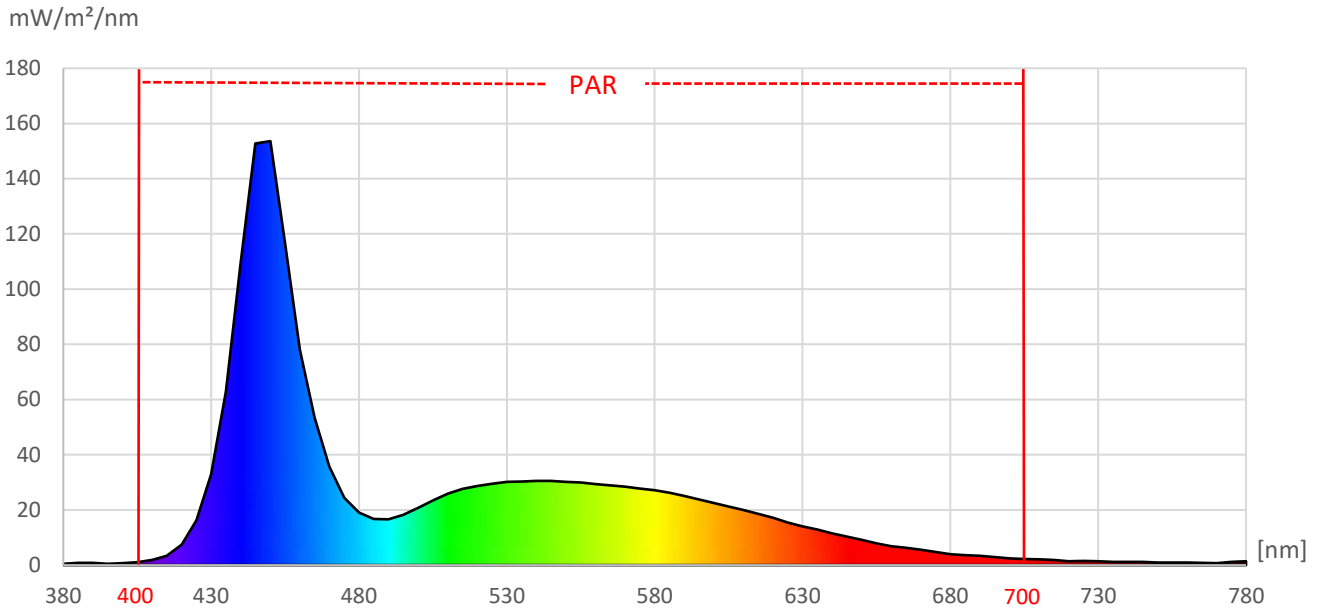

ArtikelNr.: 037-0674

Artikel: PRO² MIX LED-Leiste POLAR + MARINE

Farbwiedergabeindex CRI, Ra

N/A

PAR / PPFD [$\mu\text{mol}/\text{m}^2\text{s}$]*

119

*Messabstand: 30 cm

Lichtstrom (Lumen)

3.923 lm

PAR / PPFD [$\mu\text{mol}/\text{m}^2\text{s}$]*

37,7

Systemleistung (Watt)

39 W

PPFD UV	0,05	
PPFD Blau	18,5	49%
PPFD Grün	13,4	36%
PPFD Rot	5,8	15%
PPFD UR	0,7	

— PAR Bereich
*Messabstand: 75 cm

Effizienz (Lumen/Watt)

101 lm/W

Dominante Wellenlänge

463 nm

Peak Wellenlänge

446 nm

PPE [$\mu\text{mol}/\text{J}$]

N/A

PAR - Photosynthetisch aktive Strahlung