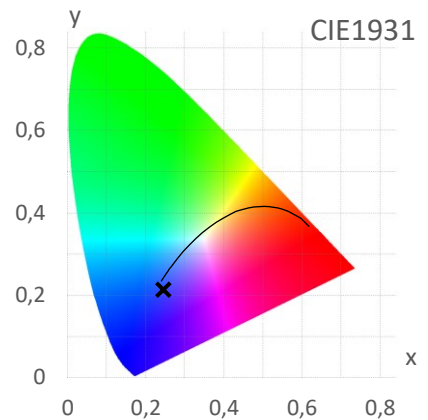

ArtikelNr.: 037-0674

Artikel: PRO² MIX LED-Leiste POLAR + MARINE

Farbwiedergabeindex CRI, Ra

N/A

PAR / PPFD [$\mu\text{mol}/\text{m}^2\text{s}$]*

119

*Messabstand: 30 cm

Lichtstrom (Lumen)

3.923 lm

PAR / PPFD [$\mu\text{mol}/\text{m}^2\text{s}$]*

37,7

Systemleistung (Watt)

39 W

PPFD UV	0,05	
PPFD Blau	18,5	49%
PPFD Grün	13,4	36%
PPFD Rot	5,8	15%
PPFD UR	0,7	

— PAR Bereich
*Messabstand: 75 cm

Effizienz (Lumen/Watt)

101 lm/W

Dominante Wellenlänge

463 nm

Peak Wellenlänge

446 nm

PPE [$\mu\text{mol}/\text{J}$]

N/A

PAR - Photosynthetisch aktive Strahlung