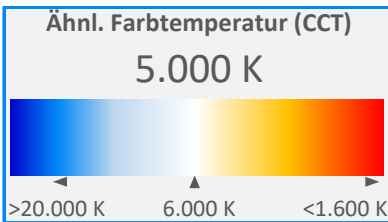

ArtikelNr.: 015-0790

Artikel: eco+ LED-Leiste DAYLIGHT - 80 cm

Farbwiedergabeindex CRI, Ra

86,6

PAR / PPFD [$\mu\text{mol}/\text{m}^2\text{s}$]*

68

*Messabstand: 30 cm

Lichtstrom (Lumen)

2.972 lm

PAR / PPFD [$\mu\text{mol}/\text{m}^2\text{s}$]*

23,5

Systemleistung (Watt)

26 W

PPFD UV 0,02

PPFD Blau **7,5** 32%

PPFD Grün 10,1 43%

PPFD Rot 5,8 25%

PPFD UR 0,6

— PAR Bereich

*Messabstand: 75 cm

Effizienz (Lumen/Watt)

115 lm/W

Dominante Wellenlänge

471 nm

Peak Wellenlänge

449 nm

PPE [$\mu\text{mol}/\text{J}$]

1,5

PAR - Photosynthetisch aktive Strahlung

PPE - Photosynthetischer Photonenfluss pro Watt elektrischer Energie

PPFD - Photosynthetische Photonenflussdichte