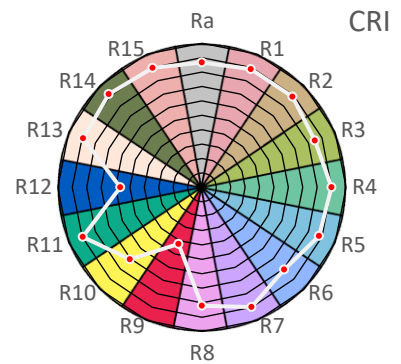

ArtikelNr.: 015-0790

Artikel: eco+ LED-Leiste DAYLIGHT - 80 cm

Farbwiedergabeindex CRI, Ra

86,6

PAR / PPFD [$\mu\text{mol}/\text{m}^2\text{s}$]*

68

*Messabstand: 30 cm

Lichtstrom (Lumen)

2.972 lm

PAR / PPFD [$\mu\text{mol}/\text{m}^2\text{s}$]*

23,5

Systemleistung (Watt)

26 W

PPFD UV 0,02

PPFD Blau **7,5** 32%

PPFD Grün 10,1 43%

PPFD Rot 5,8 25%

PPFD UR 0,6

— PAR Bereich

*Messabstand: 75 cm

Effizienz (Lumen/Watt)

115 lm/W

Dominante Wellenlänge

471 nm

Peak Wellenlänge

449 nm

PPE [$\mu\text{mol}/\text{J}$]

1,5

PAR - Photosynthetisch aktive Strahlung

PPE - Photosynthetischer Photonenfluss pro Watt elektrischer Energie

PPFD - Photosynthetische Photonenflussdichte