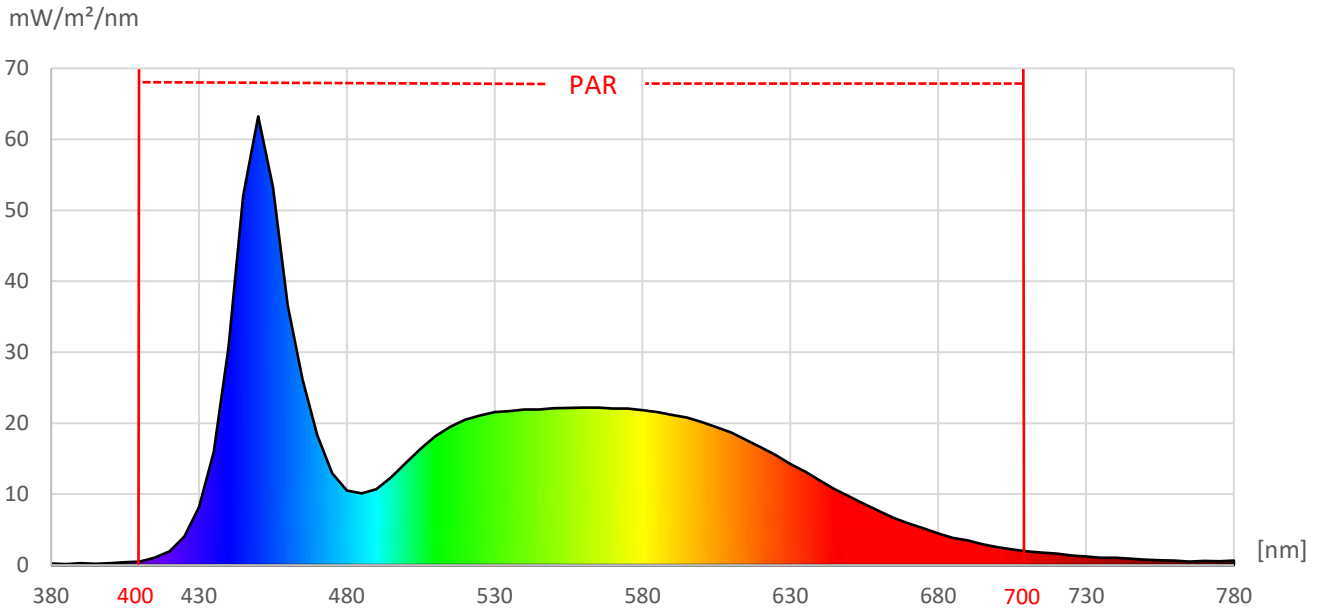

ArtikelNr.: 015-0790

Artikel: eco+ LED-Leiste DAYLIGHT - 80 cm

Farbwiedergabeindex CRI, Ra

86,6

PAR / PPFD [$\mu\text{mol}/\text{m}^2\text{s}$]*

68

*Messabstand: 30 cm

Lichtstrom (Lumen)

2.972 lm

PAR / PPFD [$\mu\text{mol}/\text{m}^2\text{s}$]*

23,5

Systemleistung (Watt)

26 W

PPFD UV 0,02

PPFD Blau **7,5** 32%

PPFD Grün 10,1 43%

PPFD Rot 5,8 25%

PPFD UR 0,6

— PAR Bereich

*Messabstand: 75 cm

Effizienz (Lumen/Watt)

115 lm/W

Dominante Wellenlänge

471 nm

Peak Wellenlänge

449 nm

PPE [$\mu\text{mol}/\text{J}$]

1,5

PAR - Photosynthetisch aktive Strahlung

PPE - Photosynthetischer Photonenfluss pro Watt elektrischer Energie

PPFD - Photosynthetische Photonenflussdichte