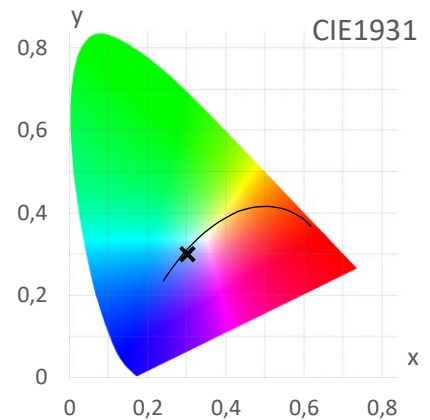

ArtikelNr.: 015-0790

Artikel: eco+ LED-Leiste DAYLIGHT - 80 cm

Farbwiedergabeindex CRI, Ra

86,6

PAR / PPFD [$\mu\text{mol}/\text{m}^2\text{s}$]*

68

*Messabstand: 30 cm

Lichtstrom (Lumen)

2.972 lm

PAR / PPFD [$\mu\text{mol}/\text{m}^2\text{s}$]*

23,5

Systemleistung (Watt)

26 W

PPFD UV 0,02

PPFD Blau **7,5** 32%

PPFD Grün 10,1 43%

PPFD Rot 5,8 25%

PPFD UR 0,6

— PAR Bereich

*Messabstand: 75 cm

Effizienz (Lumen/Watt)

115 lm/W

Dominante Wellenlänge

471 nm

Peak Wellenlänge

449 nm

PPE [$\mu\text{mol}/\text{J}$]

1,5

PAR - Photosynthetisch aktive Strahlung

PPE - Photosynthetischer Photonenfluss pro Watt elektrischer Energie

PPFD - Photosynthetische Photonenflussdichte