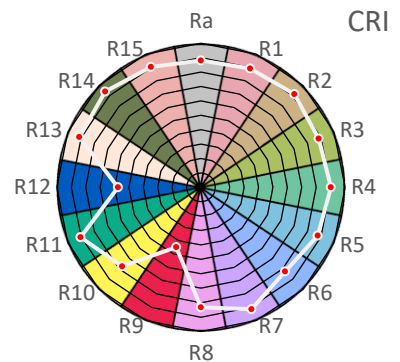

ArtikelNr.: 005-1156

Artikel: eco+ LED-Leiste SKY 6500K

mW/m<sup>2</sup>/nm

Farbwiedergabeindex CRI, Ra

**88,0**

PAR / PPFD [ $\mu\text{mol}/\text{m}^2\text{s}$ ]\*

**68**

\*Messabstand: 30 cm

Lichtstrom (Lumen)

**3.534 lm**

PAR / PPFD [ $\mu\text{mol}/\text{m}^2\text{s}$ ]\*

**29,5**

Systemleistung (Watt)

**36 W**

PPFD UV    0,03

PPFD Blau    **11,5**    39%

PPFD Grün    12,1    41%

PPFD Rot    5,9    20%

PPFD UR    0,6

— PAR Bereich

\*Messabstand: 75 cm

Effizienz (Lumen/Watt)

**99 lm/W**

Dominante Wellenlänge

**472 nm**

Peak Wellenlänge

**451 nm**

PPE [ $\mu\text{mol}/\text{J}$ ]

**1,6**

PAR - Photosynthetisch aktive Strahlung

PPE - Photosynthetischer Photonenfluss pro Watt elektrischer Energie

PPFD - Photosynthetische Photonenflussdichte