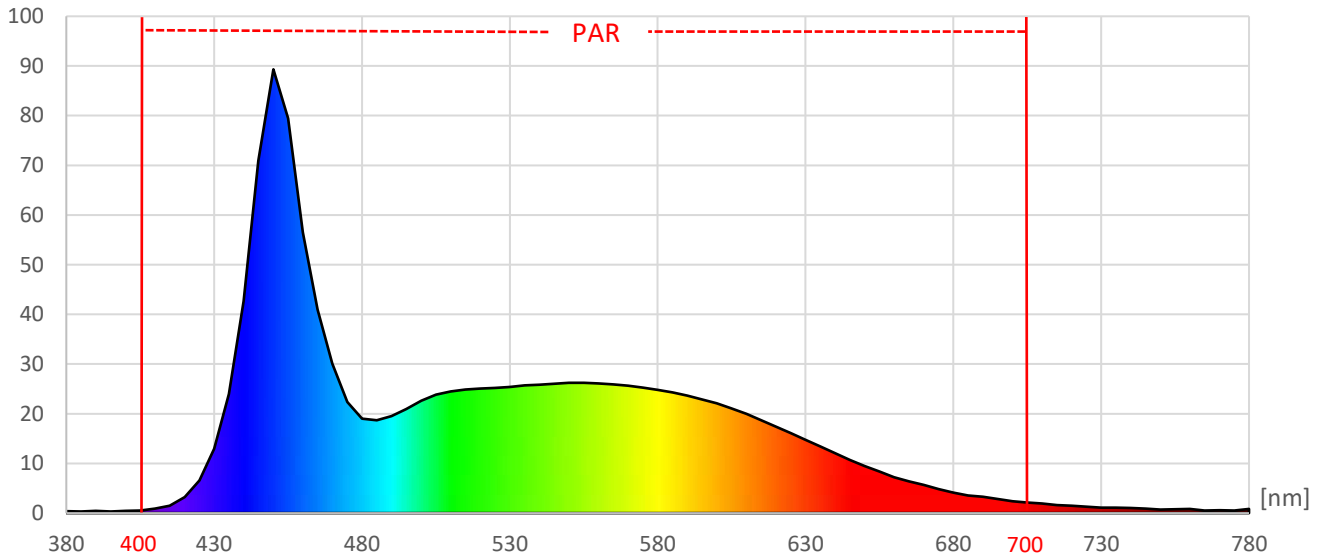

ArtikelNr.: 005-1156

Artikel: eco+ LED-Leiste SKY 6500K

mW/m<sup>2</sup>/nm

Farbwiedergabeindex CRI, Ra

**88,0**

PAR / PPFD [ $\mu\text{mol}/\text{m}^2\text{s}$ ]\*

**68**

\*Messabstand: 30 cm

Lichtstrom (Lumen)

**3.534 lm**

PAR / PPFD [ $\mu\text{mol}/\text{m}^2\text{s}$ ]\*

**29,5**

Systemleistung (Watt)

**36 W**

PPFD UV    0,03

PPFD Blau    **11,5**    39%

PPFD Grün    12,1    41%

PPFD Rot    5,9    20%

PPFD UR    0,6

— PAR Bereich

\*Messabstand: 75 cm

Effizienz (Lumen/Watt)

**99 lm/W**

Dominante Wellenlänge