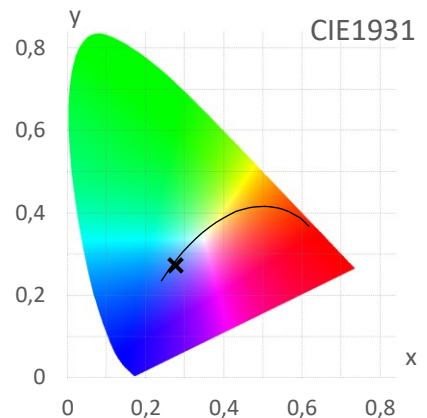

ArtikelNr.: 005-1156

Artikel: eco+ LED-Leiste SKY 6500K

mW/m<sup>2</sup>/nm

Farbwiedergabeindex CRI, Ra

**88,0**

PAR / PPFD [ $\mu\text{mol}/\text{m}^2\text{s}$ ]\*

**68**

\*Messabstand: 30 cm

Lichtstrom (Lumen)

**3.534 lm**

PAR / PPFD [ $\mu\text{mol}/\text{m}^2\text{s}$ ]\*

**29,5**

Systemleistung (Watt)

**36 W**

PPFD UV    0,03

PPFD Blau    **11,5**    39%

PPFD Grün    12,1    41%

PPFD Rot    5,9    20%

PPFD UR    0,6

— PAR Bereich

\*Messabstand: 75 cm

Effizienz (Lumen/Watt)

**99 lm/W**

Dominante Wellenlänge

**472 nm**

Peak Wellenlänge

**451 nm**

PPE [ $\mu\text{mol}/\text{J}$ ]

**1,6**

PAR - Photosynthetisch aktive Strahlung

PPE - Photosynthetischer Photonenfluss pro Watt elektrischer Energie

PPFD - Photosynthetische Photonenflussdichte