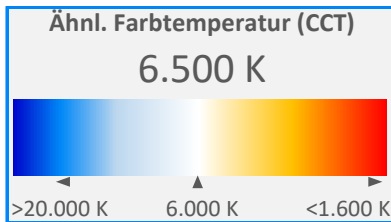

ArtikelNr.: 005-1156

Artikel: eco+ LED-Leiste SKY 6500K

mW/m<sup>2</sup>/nm

Farbwiedergabeindex CRI, Ra

**88,0**

PAR / PPFD [ $\mu\text{mol}/\text{m}^2\text{s}$ ]\*

**68**

\*Messabstand: 30 cm

Lichtstrom (Lumen)

**3.534 lm**

PAR / PPFD [ $\mu\text{mol}/\text{m}^2\text{s}$ ]\*

**29,5**

Systemleistung (Watt)

**36 W**

PPFD UV    0,03

PPFD Blau    **11,5**    39%

PPFD Grün    12,1    41%

PPFD Rot    5,9    20%

PPFD UR    0,6

— PAR Bereich

\*Messabstand: 75 cm

Effizienz (Lumen/Watt)

**99 lm/W**

Dominante Wellenlänge