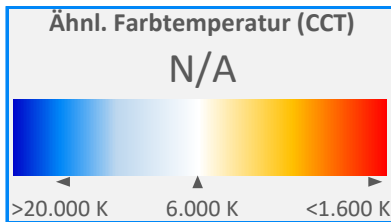

ArtikelNr.: 038-0674

Artikel: PRO² MIX LED-Leiste PLANT-GROW + TROPIC

Kanal: PLANT-GROW

mW/m²/nm

Farbwiedergabeindex CRI, Ra

89,8

PAR / PPFD [$\mu\text{mol}/\text{m}^2\text{s}$]*

59

*Messabstand: 30 cm

Lichtstrom (Lumen)

1.969 lm

Systemleistung (Watt)

22 W

Effizienz (Lumen/Watt)

90 lm/W

Dominante Wellenlänge

502 nm

Peak Wellenlänge

449 nm

PAR / PPFD [$\mu\text{mol}/\text{m}^2\text{s}$]*

19,1

PPFD UV	0,01	
PPFD Blau	3,9	20%
PPFD Grün	5,9	31%
PPFD Rot	9,3	49%
PPFD UR	1,8	

*Messabstand: 75 cm

PPE [$\mu\text{mol}/\text{J}$]