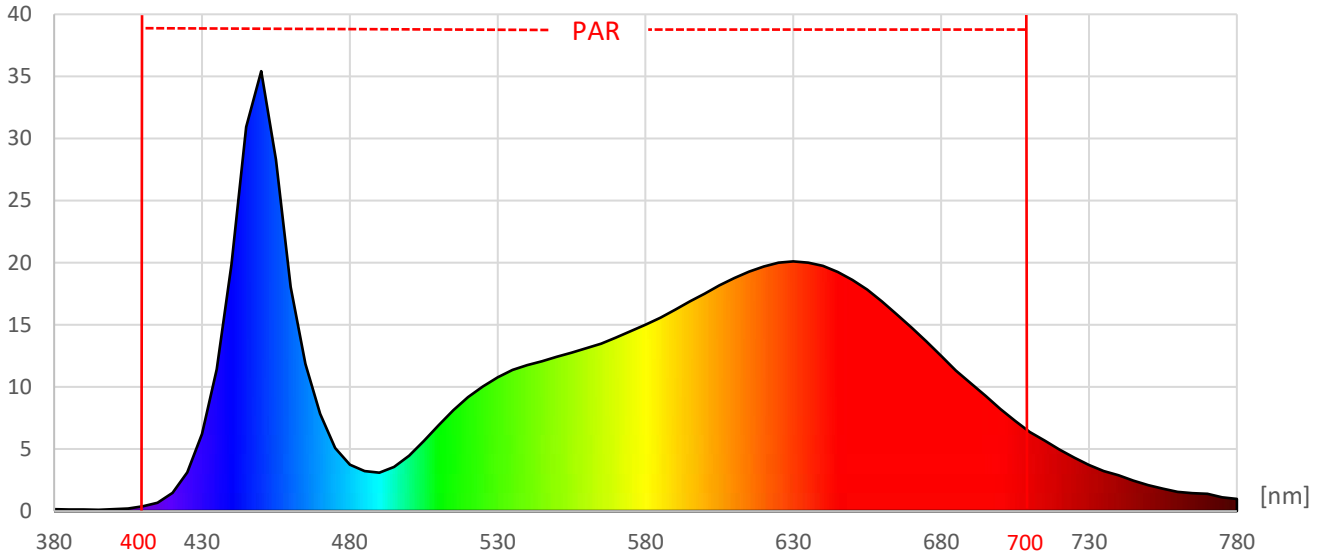

ArtikelNr.: 038-0674

Artikel: PRO² MIX LED-Leiste PLANT-GROW + TROPIC

Kanal: PLANT-GROW

mW/m²/nm

Farbwiedergabeindex CRI, Ra

89,8

PAR / PPFD [$\mu\text{mol}/\text{m}^2\text{s}$]*

59

*Messabstand: 30 cm

Lichtstrom (Lumen)

1.969 lm

Systemleistung (Watt)

22 W

Effizienz (Lumen/Watt)

90 lm/W

Dominante Wellenlänge

502 nm

Peak Wellenlänge

449 nm

PAR / PPFD [$\mu\text{mol}/\text{m}^2\text{s}$]*

19,1

PPFD UV	0,01	
PPFD Blau	3,9	20%
PPFD Grün	5,9	31%
PPFD Rot	9,3	49%
PPFD UR	1,8	

*Messabstand: 75 cm

PPE [$\mu\text{mol}/\text{J}$]