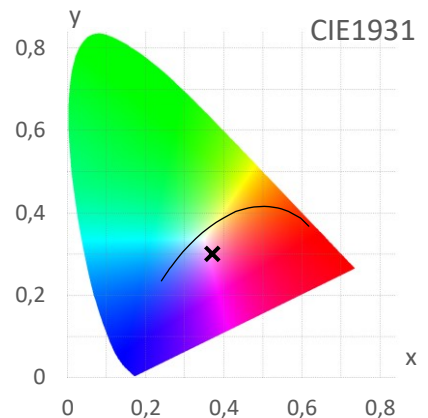

*Messabstand: 30 cm

Lichtstrom (Lumen)

1.969 lm

Systemleistung (Watt)

22 W

Effizienz (Lumen/Watt)

90 lm/W

Dominante Wellenlänge

502 nm

Peak Wellenlänge

449 nm

PAR / PPFD [$\mu\text{mol}/\text{m}^2\text{s}$]*

19,1

PPFD UV	0,01	
PPFD Blau	3,9	20%
PPFD Grün	5,9	31%
PPFD Rot	9,3	49%
PPFD UR	1,8	

*Messabstand: 75 cm

PPE [$\mu\text{mol}/\text{J}$]