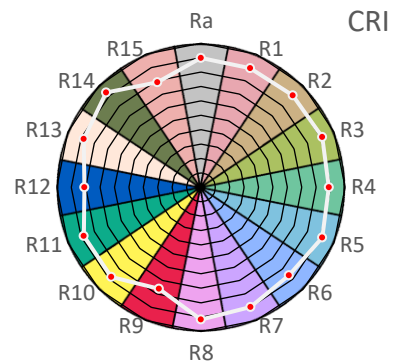

ArtikelNr.: 038-0674

Artikel: PRO² MIX LED-Leiste PLANT-GROW + TROPIC

Kanal: PLANT-GROW

mW/m²/nm

Farbwiedergabeindex CRI, Ra

89,8

PAR / PPFD [$\mu\text{mol}/\text{m}^2\text{s}$]*

59

*Messabstand: 30 cm

Lichtstrom (Lumen)

1.969 lm

Systemleistung (Watt)

22 W

Effizienz (Lumen/Watt)

90 lm/W

Dominante Wellenlänge

502 nm

Peak Wellenlänge

449 nm

PAR / PPFD [$\mu\text{mol}/\text{m}^2\text{s}$]*

19,1

PPFD UV	0,01	
PPFD Blau	3,9	20%
PPFD Grün	5,9	31%
PPFD Rot	9,3	49%
PPFD UR	1,8	

*Messabstand: 75 cm

PPE [$\mu\text{mol}/\text{J}$]