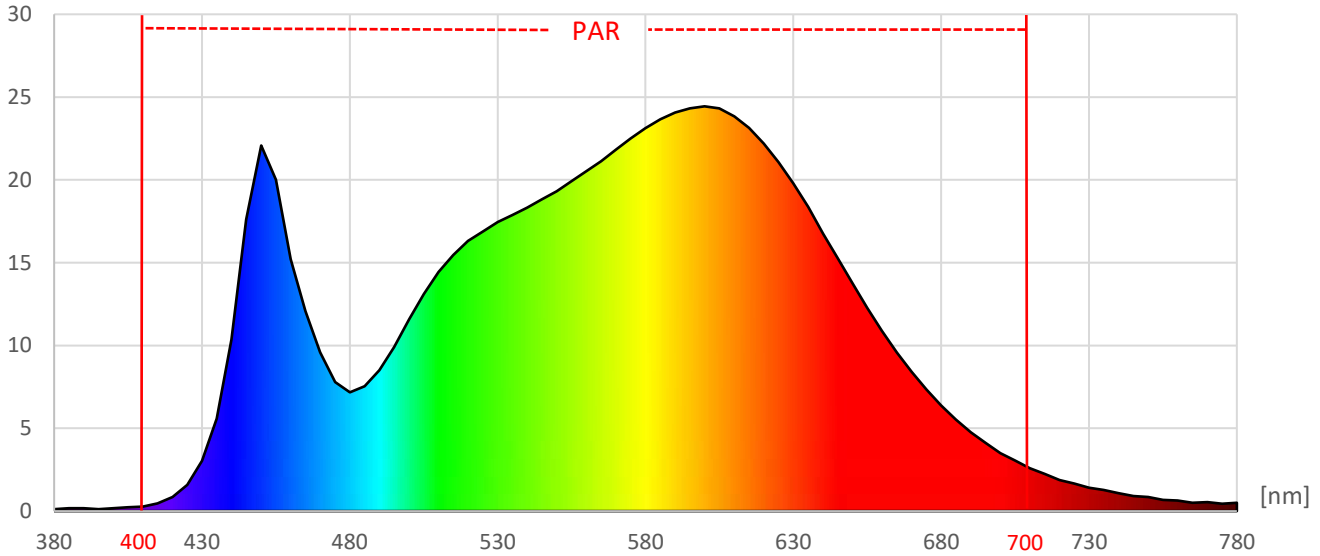

ArtikelNr.: 036-0674

Artikel: PRO² MIX LED-Leiste SUNSET + POLAR

Kanal: SUNSET

mW/m²/nm

PAR - Photosynthetisch aktive Strahlung

PPE - Photosynthetischer Photonenfluss pro Watt elektrischer Energie

PPFD - Photosynthetische Photonenflussdichte