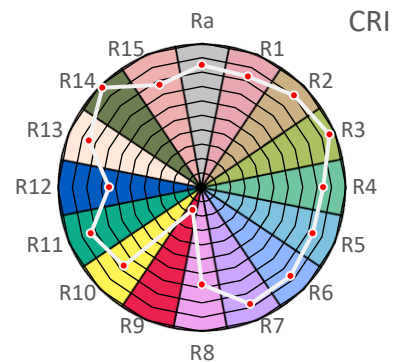

ArtikelNr.: 036-0674

Artikel: PRO² MIX LED-Leiste SUNSET + POLAR

Kanal: SUNSET

mW/m²/nm

PAR - Photosynthetisch aktive Strahlung

PPE - Photosynthetischer Photonenfluss pro Watt elektrischer Energie

PPFD - Photosynthetische Photonenflussdichte