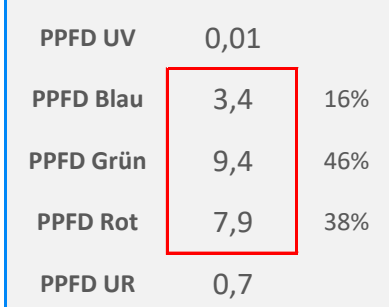

ArtikelNr.: 036-0674

Artikel: PRO² MIX LED-Leiste SUNSET + POLAR

Kanal: SUNSET

mW/m²/nm

PAR - Photosynthetisch aktive Strahlung

PPE - Photosynthetischer Photonenfluss pro Watt elektrischer Energie

PPFD - Photosynthetische Photonenflussdichte