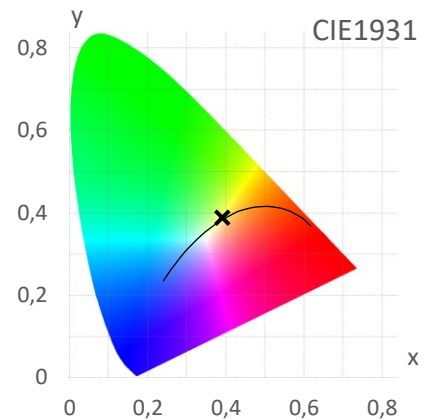

ArtikelNr.: 036-0674

Artikel: PRO² MIX LED-Leiste SUNSET + POLAR

Kanal: SUNSET

mW/m²/nm

PAR - Photosynthetisch aktive Strahlung

PPE - Photosynthetischer Photonenfluss pro Watt elektrischer Energie

PPFD - Photosynthetische Photonenflussdichte