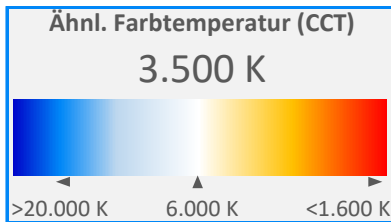

ArtikelNr.: 036-0674

Artikel: PRO² MIX LED-Leiste SUNSET + POLAR

Kanal: SUNSET

mW/m²/nm

PAR - Photosynthetisch aktive Strahlung

PPE - Photosynthetischer Photonenfluss pro Watt elektrischer Energie

PPFD - Photosynthetische Photonenflussdichte