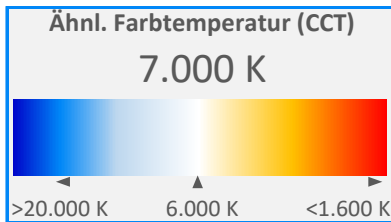

ArtikelNr.: 080-220

Artikel: powerBEAM LED AMAZON-GROW

mW/m<sup>2</sup>/nm

Farbwiedergabeindex CRI, Ra

85,6

PAR / PPFD [ $\mu\text{mol}/\text{m}^2\text{s}$ ]\*

1355

\*Messabstand: 30 cm

Lichtstrom (Lumen)

34.466 lm

Systemleistung (Watt)

242 W

Effizienz (Lumen/Watt)

143 lm/W

Dominante Wellenlänge

536 nm

Peak Wellenlänge

449 nm

PAR / PPFD [ $\mu\text{mol}/\text{m}^2\text{s}$ ]\*

404,3

PPFD UV	0,33	
PPFD Blau	106,8	26%
PPFD Grün	164,7	41%
PPFD Rot	132,9	33%
PPFD UR	16,8	

\*Messabstand: 75 cm

PPE [ $\mu\text{mol}/\text{J}$ ]