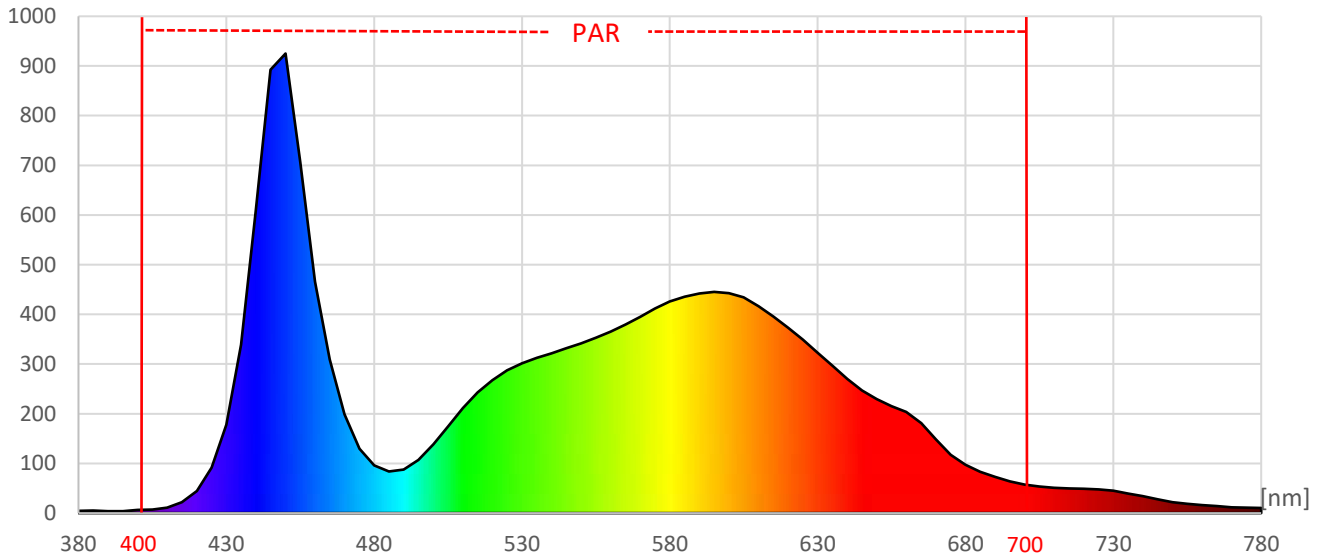

ArtikelNr.: 080-220

Artikel: powerBEAM LED AMAZON-GROW

mW/m<sup>2</sup>/nm

Farbwiedergabeindex CRI, Ra

85,6

PAR / PPFD [ $\mu\text{mol}/\text{m}^2\text{s}$ ]\*

1355

\*Messabstand: 30 cm

Lichtstrom (Lumen)

34.466 lm

Systemleistung (Watt)

242 W

Effizienz (Lumen/Watt)

143 lm/W

Dominante Wellenlänge

536 nm

Peak Wellenlänge

449 nm

PAR / PPFD [ $\mu\text{mol}/\text{m}^2\text{s}$ ]\*

404,3

PPFD UV	0,33	
PPFD Blau	106,8	26%
PPFD Grün	164,7	41%
PPFD Rot	132,9	33%
PPFD UR	16,8	

\*Messabstand: 75 cm

PPE [ $\mu\text{mol}/\text{J}$ ]