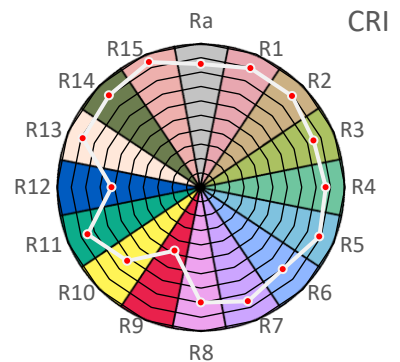

ArtikelNr.: 080-220

Artikel: powerBEAM LED AMAZON-GROW

mW/m<sup>2</sup>/nm

Farbwiedergabeindex CRI, Ra

85,6

PAR / PPFD [ $\mu\text{mol}/\text{m}^2\text{s}$ ]\*

1355

\*Messabstand: 30 cm

Lichtstrom (Lumen)

34.466 lm

Systemleistung (Watt)

242 W

Effizienz (Lumen/Watt)

143 lm/W

Dominante Wellenlänge

536 nm

Peak Wellenlänge

449 nm

PAR / PPFD [ $\mu\text{mol}/\text{m}^2\text{s}$ ]\*

404,3

PPFD UV	0,33	
PPFD Blau	106,8	26%
PPFD Grün	164,7	41%
PPFD Rot	132,9	33%
PPFD UR	16,8	

\*Messabstand: 75 cm

PPE [ $\mu\text{mol}/\text{J}$ ]