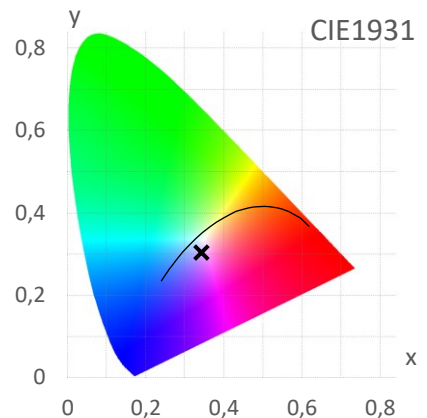

ArtikelNr.: 080-220

Artikel: powerBEAM LED AMAZON-GROW

mW/m<sup>2</sup>/nm

Farbwiedergabeindex CRI, Ra

85,6

PAR / PPFD [ $\mu\text{mol}/\text{m}^2\text{s}$ ]\*

1355

\*Messabstand: 30 cm

Lichtstrom (Lumen)

34.466 lm

Systemleistung (Watt)

242 W

Effizienz (Lumen/Watt)

143 lm/W

Dominante Wellenlänge

536 nm

Peak Wellenlänge

449 nm

PAR / PPFD [ $\mu\text{mol}/\text{m}^2\text{s}$ ]\*

404,3

PPFD UV	0,33	
PPFD Blau	106,8	26%
PPFD Grün	164,7	41%
PPFD Rot	132,9	33%
PPFD UR	16,8	

\*Messabstand: 75 cm

PPE [ $\mu\text{mol}/\text{J}$ ]

1,8

PAR - Photosynthetisch aktive Strahlung

PPE - Photosynthetischer Photonenfluss pro Watt elektrischer Energie

PPFD - Photosynthetische Photonenflussdichte

Die Lichtmessung des Produkts erfolgte gemäß Lieferumfang in trockener Umgebung und bei 100% Leistung. Die Verwendung von fokussierenden Linsen, Schutzabdeckungen oder Reflektoren kann zu abweichenden Ergebnissen führen. Zudem kann es chargenbedingt zu leichten Abweichungen im Vergleich zum Prüfmuster kommen.