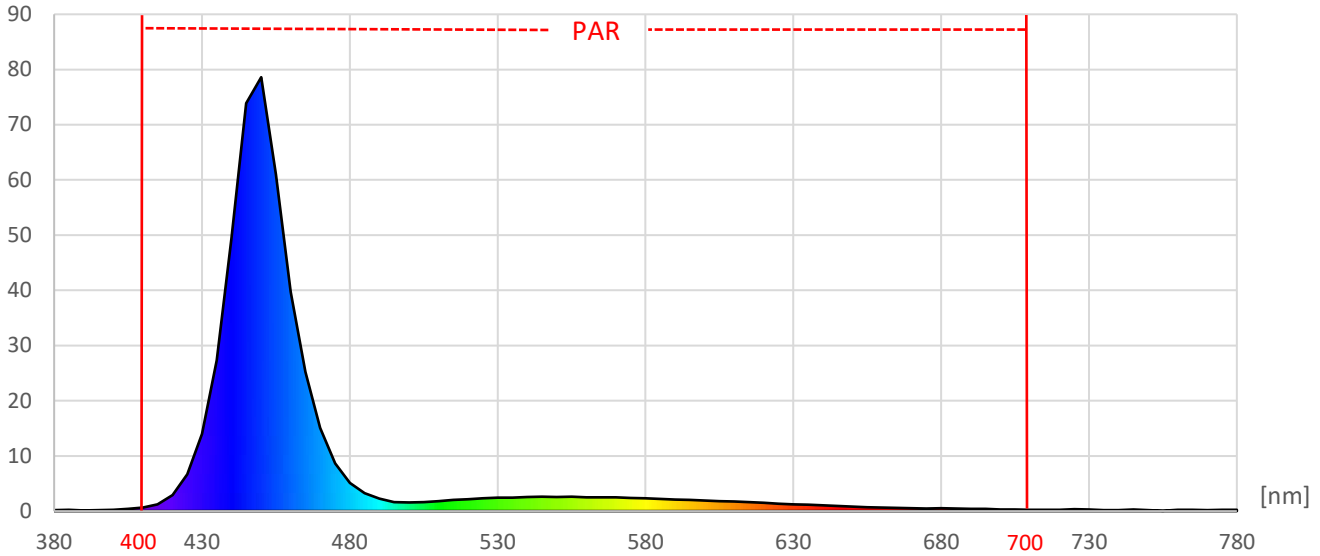

ArtikelNr.: 081-110

Artikel: powerBEAM 3K Leuchte AFRICAN-SUN 125

Kanal: Mondlicht

mW/m²/nm

Farbwiedergabeindex CRI, Ra

N/A

PAR / PPFD [$\mu\text{mol}/\text{m}^2\text{s}$]*

40

*Messabstand: 30 cm

Lichtstrom (Lumen)

307 lm

PAR / PPFD [$\mu\text{mol}/\text{m}^2\text{s}$]*

9,9

Systemleistung (Watt)

13 W

PPFD UV 0,02

PPFD Blau 8,3 83%

PPFD Grün 1,1 11%

PPFD Rot 0,5 5%

PPFD UR 0,1

— PAR Bereich

*Messabstand: 75 cm

Effizienz (Lumen/Watt)

24 lm/W

Dominante Wellenlänge

441 nm

Peak Wellenlänge

449 nm

PPE [$\mu\text{mol}/\text{J}$]

N/A

PAR - Photosynthetisch aktive Strahlung

PPE - Photosynthetischer Photonenfluss pro Watt elektrischer Energie