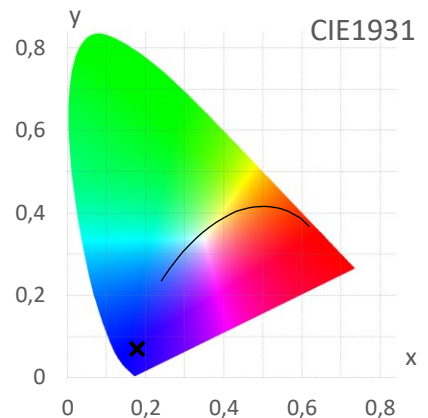

*Messabstand: 30 cm

Lichtstrom (Lumen)

307 lm

PAR / PPFD [$\mu\text{mol}/\text{m}^2\text{s}$]*

9,9

Systemleistung (Watt)

13 W

PPFD UV 0,02

PPFD Blau 8,3 83%

PPFD Grün 1,1 11%

PPFD Rot 0,5 5%

PPFD UR 0,1

— PAR Bereich

*Messabstand: 75 cm

Effizienz (Lumen/Watt)

24 lm/W

Dominante Wellenlänge

441 nm

Peak Wellenlänge

449 nm

PPE [$\mu\text{mol}/\text{J}$]

N/A

PAR - Photosynthetisch aktive Strahlung

PPE - Photosynthetischer Photonenfluss pro Watt elektrischer Energie