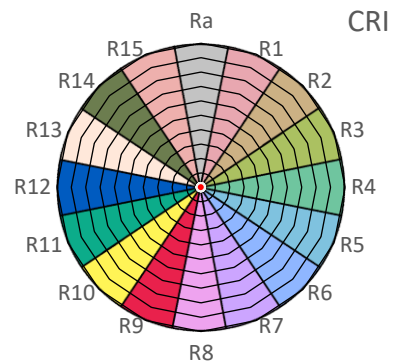

ArtikelNr.: 081-110

Artikel: powerBEAM 3K Leuchte AFRICAN-SUN 125

Kanal: Mondlicht

mW/m²/nm

Farbwiedergabeindex CRI, Ra

N/A

PAR / PPFD [$\mu\text{mol}/\text{m}^2\text{s}$]*

40

*Messabstand: 30 cm

Lichtstrom (Lumen)

307 lm

PAR / PPFD [$\mu\text{mol}/\text{m}^2\text{s}$]*

9,9

Systemleistung (Watt)

13 W

PPFD UV 0,02

PPFD Blau 8,3 83%

PPFD Grün 1,1 11%

PPFD Rot 0,5 5%

PPFD UR 0,1

— PAR Bereich

*Messabstand: 75 cm

Effizienz (Lumen/Watt)

24 lm/W

Dominante Wellenlänge

441 nm

Peak Wellenlänge

449 nm

PPE [$\mu\text{mol}/\text{J}$]

N/A

PAR - Photosynthetisch aktive Strahlung

PPE - Photosynthetischer Photonenfluss pro Watt elektrischer Energie