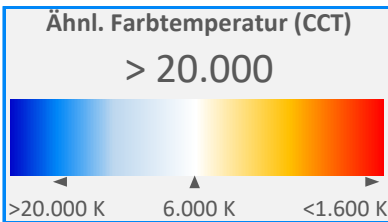

ArtikelNr.: 081-110

Artikel: powerBEAM 3K Leuchte AFRICAN-SUN 125

Kanal: Mondlicht

mW/m²/nm

Farbwiedergabeindex CRI, Ra

N/A

PAR / PPFD [$\mu\text{mol}/\text{m}^2\text{s}$]*

40

*Messabstand: 30 cm

Lichtstrom (Lumen)

307 lm

PAR / PPFD [$\mu\text{mol}/\text{m}^2\text{s}$]*

9,9

Systemleistung (Watt)

13 W

PPFD UV 0,02

PPFD Blau 8,3 83%

PPFD Grün 1,1 11%

PPFD Rot 0,5 5%

PPFD UR 0,1

— PAR Bereich

*Messabstand: 75 cm

Effizienz (Lumen/Watt)

24 lm/W