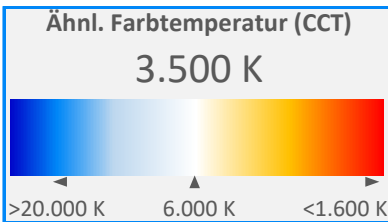

ArtikelNr.: 031-0674

Artikel: PRO² MIX LED-Leiste SUNSET + DAY

Kanal: SUNSET

mW/m²/nm

Farbwiedergabeindex CRI, Ra

85,0

PAR / PPFD [$\mu\text{mol}/\text{m}^2\text{s}$]*

63

*Messabstand: 30 cm

Lichtstrom (Lumen)

2.789 lm

Systemleistung (Watt)

22 W

Effizienz (Lumen/Watt)

127 lm/W

Dominante Wellenlänge

578 nm

Peak Wellenlänge

599 nm

PAR / PPFD [$\mu\text{mol}/\text{m}^2\text{s}$]*

20,6

PPFD UV 0,02

PPFD Blau 3,4 17%

PPFD Grün 9,4 45%