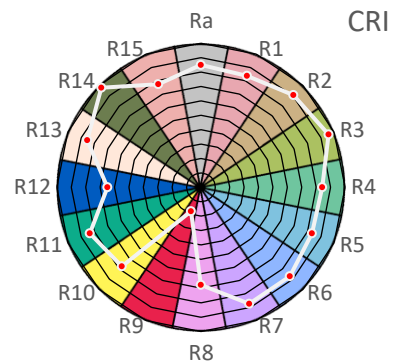

ArtikelNr.: 031-0674

Artikel: PRO² MIX LED-Leiste SUNSET + DAY

Kanal: SUNSET

mW/m²/nm

Farbwiedergabeindex CRI, Ra

85,0

PAR / PPFD [$\mu\text{mol}/\text{m}^2\text{s}$]*

63

*Messabstand: 30 cm

Lichtstrom (Lumen)

2.789 lm

Systemleistung (Watt)

22 W

Effizienz (Lumen/Watt)

127 lm/W

Dominante Wellenlänge

578 nm

Peak Wellenlänge

599 nm

PAR / PPFD [$\mu\text{mol}/\text{m}^2\text{s}$]*

20,6

PPFD UV 0,02

PPFD Blau 3,4 17%

PPFD Grün 9,4 45%

PPFD Rot 7,8 38%

PPFD UR 0,7

— PAR Bereich

*Messabstand: 75 cm

PPE [$\mu\text{mol}/\text{J}$]

1,5

PAR - Photosynthetisch aktive Strahlung

PPE - Photosynthetischer Photonenfluss pro Watt elektrischer Energie