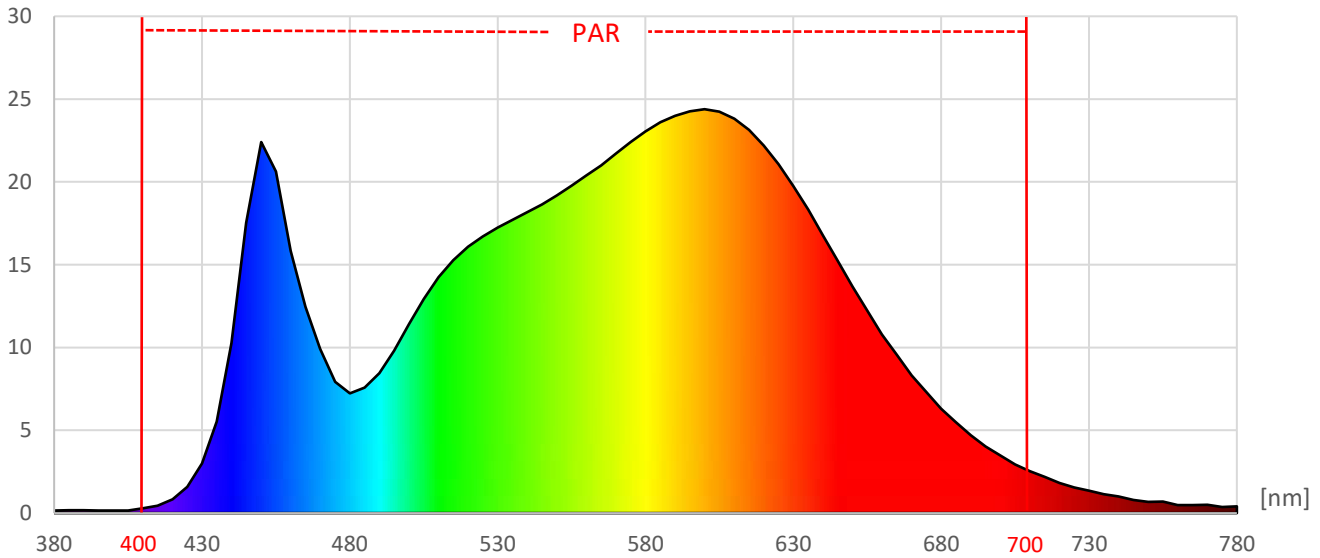

ArtikelNr.: 031-0674

Artikel: PRO² MIX LED-Leiste SUNSET + DAY

Kanal: SUNSET

mW/m²/nm

Farbwiedergabeindex CRI, Ra

85,0

PAR / PPFD [$\mu\text{mol}/\text{m}^2\text{s}$]*

63

*Messabstand: 30 cm

Lichtstrom (Lumen)

2.789 lm

Systemleistung (Watt)

22 W

Effizienz (Lumen/Watt)

127 lm/W

Dominante Wellenlänge

578 nm

Peak Wellenlänge

599 nm

PAR / PPFD [$\mu\text{mol}/\text{m}^2\text{s}$]*

20,6

PPFD UV 0,02

PPFD Blau 3,4 17%

PPFD Grün 9,4 45%