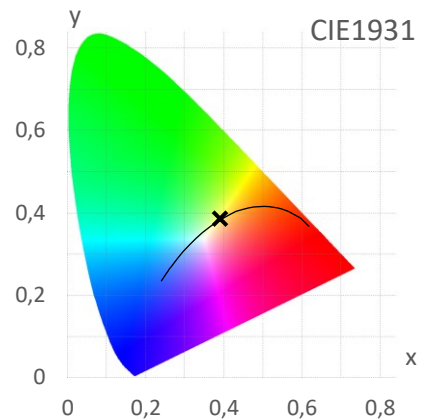

*Messabstand: 30 cm

Lichtstrom (Lumen)

2.789 lm

Systemleistung (Watt)

22 W

Effizienz (Lumen/Watt)

127 lm/W

Dominante Wellenlänge

578 nm

Peak Wellenlänge

599 nm

PAR / PPFD [$\mu\text{mol}/\text{m}^2\text{s}$]*

20,6

PPFD UV 0,02

PPFD Blau 3,4 17%

PPFD Grün 9,4 45%

PPFD Rot 7,8 38%

PPFD UR 0,7

— PAR Bereich

*Messabstand: 75 cm

PPE [$\mu\text{mol}/\text{J}$]

1,5

PAR - Photosynthetisch aktive Strahlung

PPE - Photosynthetischer Photonenfluss pro Watt elektrischer Energie