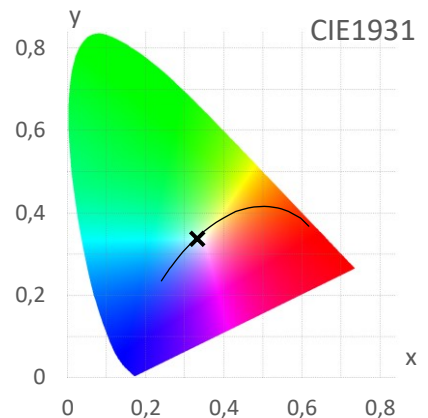

ArtikelNr.: 032-0674

Artikel: PRO² MIX LED-Leiste TROPIC + SKY

Kanal: TROPIC

mW/m²/nm

PAR - Photosynthetisch aktive Strahlung

PPE - Photosynthetischer Photonenfluss pro Watt elektrischer Energie

PPFD - Photosynthetische Photonenflussdichte