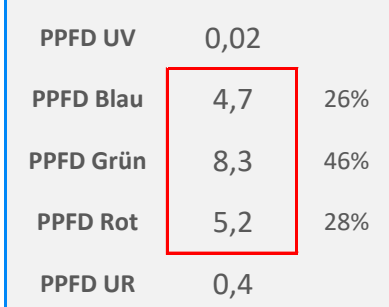

ArtikelNr.: 032-0674

Artikel: PRO² MIX LED-Leiste TROPIC + SKY

Kanal: TROPIC

mW/m²/nm

PAR - Photosynthetisch aktive Strahlung

PPE - Photosynthetischer Photonenfluss pro Watt elektrischer Energie

PPFD - Photosynthetische Photonenflussdichte