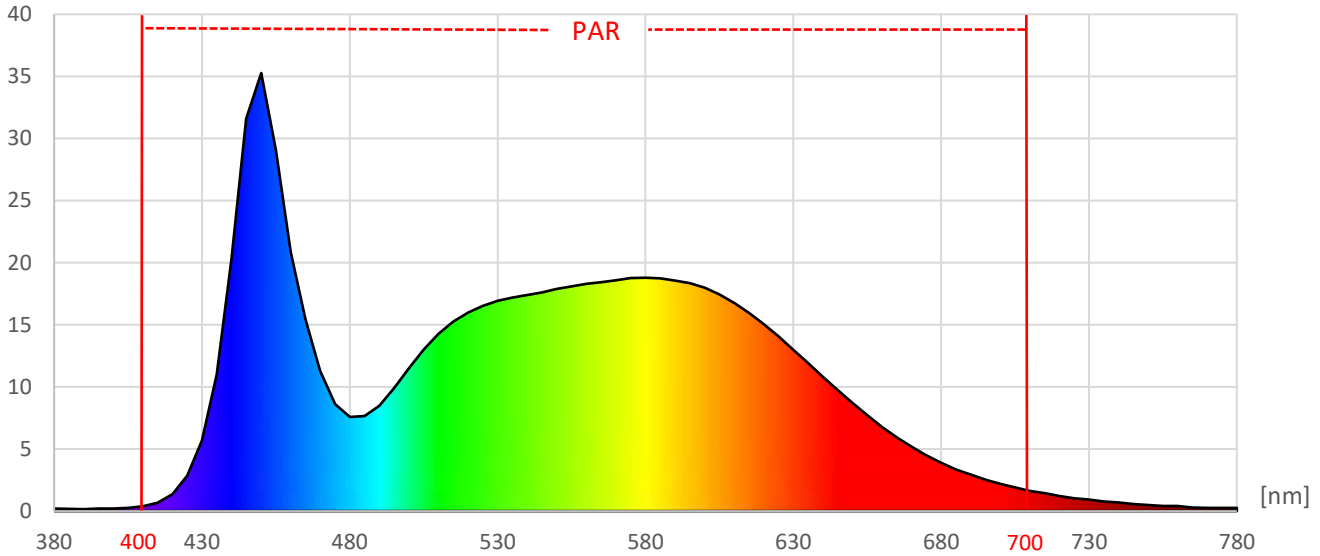

ArtikelNr.: 032-0674

Artikel: PRO² MIX LED-Leiste TROPIC + SKY

Kanal: TROPIC

mW/m²/nm

PAR - Photosynthetisch aktive Strahlung

PPE - Photosynthetischer Photonenfluss pro Watt elektrischer Energie

PPFD - Photosynthetische Photonenflussdichte