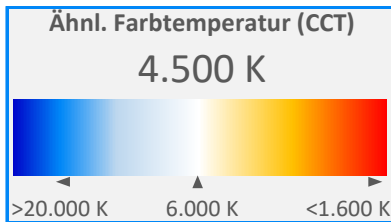

ArtikelNr.: 032-0674

Artikel: PRO² MIX LED-Leiste TROPIC + SKY

Kanal: TROPIC

mW/m²/nm

PAR - Photosynthetisch aktive Strahlung

PPE - Photosynthetischer Photonenfluss pro Watt elektrischer Energie

PPFD - Photosynthetische Photonenflussdichte