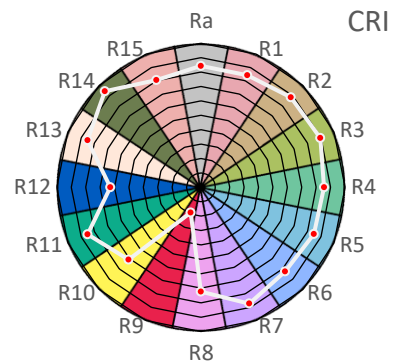

ArtikelNr.: 032-0674

Artikel: PRO² MIX LED-Leiste TROPIC + SKY

Kanal: TROPIC

mW/m²/nm

PAR - Photosynthetisch aktive Strahlung

PPE - Photosynthetischer Photonenfluss pro Watt elektrischer Energie

PPFD - Photosynthetische Photonenflussdichte