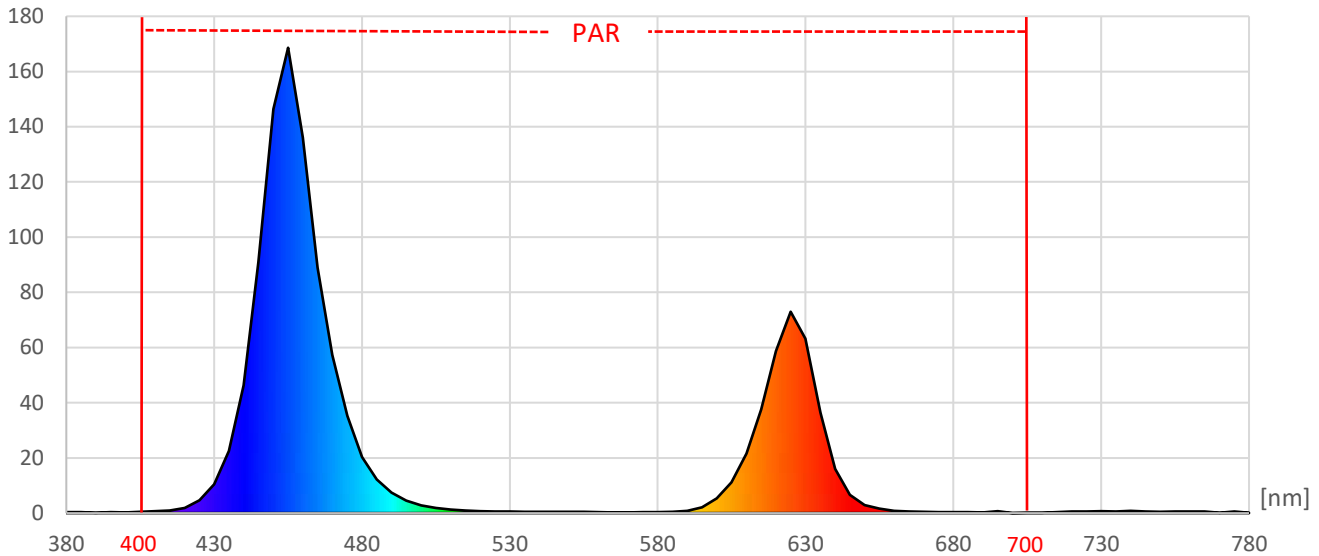

ArtikelNr.: 030-0674

Artikel: PRO<sup>2</sup> MIX LED-Leiste RED + ROYAL BLUE

mW/m<sup>2</sup>/nm

Farbwiedergabeindex CRI, Ra

N/A

PAR / PPFD [ $\mu\text{mol}/\text{m}^2\text{s}$ ]\*

82

\*Messabstand: 30 cm

Lichtstrom (Lumen)

1.133 lm

Systemleistung (Watt)

36 W

Effizienz (Lumen/Watt)

32 lm/W

Dominante Wellenlänge

566 nm

Peak Wellenlänge

453 nm

PAR / PPFD [ $\mu\text{mol}/\text{m}^2\text{s}$ ]\*

26,8

PPFD UV	0,02	
PPFD Blau	17,2	64%
PPFD Grün	0,4	2%
PPFD Rot	9,2	34%
PPFD UR	0,3	

\*Messabstand: 75 cm

PPE [ $\mu\text{mol}/\text{J}$ ]