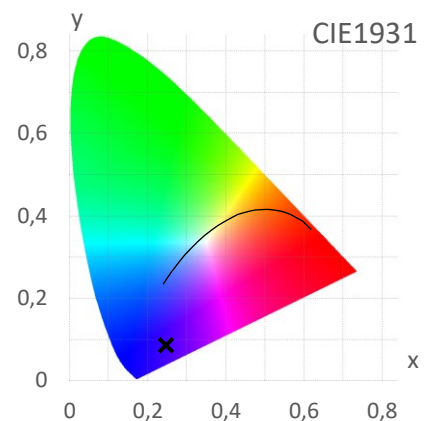

ArtikelNr.: 030-0674

Artikel: PRO<sup>2</sup> MIX LED-Leiste RED + ROYAL BLUE

mW/m<sup>2</sup>/nm

Farbwiedergabeindex CRI, Ra

N/A

PAR / PPFD [ $\mu\text{mol}/\text{m}^2\text{s}$ ]\*

82

\*Messabstand: 30 cm

Lichtstrom (Lumen)

1.133 lm

Systemleistung (Watt)

36 W

Effizienz (Lumen/Watt)

32 lm/W

Dominante Wellenlänge

566 nm

Peak Wellenlänge

453 nm

PAR / PPFD [ $\mu\text{mol}/\text{m}^2\text{s}$ ]\*

26,8

PPFD UV	0,02	
PPFD Blau	17,2	64%
PPFD Grün	0,4	2%
PPFD Rot	9,2	34%
PPFD UR	0,3	

\*Messabstand: 75 cm

PPE [ $\mu\text{mol}/\text{J}$ ]