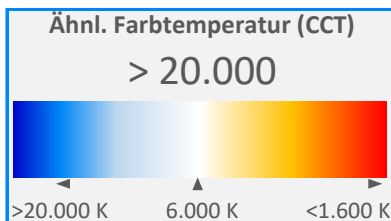

ArtikelNr.: 030-0674

Artikel: PRO<sup>2</sup> MIX LED-Leiste RED + ROYAL BLUE

mW/m<sup>2</sup>/nm

Farbwiedergabeindex CRI, Ra

N/A

PAR / PPFD [ $\mu\text{mol}/\text{m}^2\text{s}$ ]\*

82

\*Messabstand: 30 cm

Lichtstrom (Lumen)

1.133 lm

Systemleistung (Watt)

36 W

Effizienz (Lumen/Watt)

32 lm/W

Dominante Wellenlänge

566 nm

Peak Wellenlänge

453 nm

PAR / PPFD [ $\mu\text{mol}/\text{m}^2\text{s}$ ]\*

26,8

PPFD UV	0,02	
PPFD Blau	17,2	64%
PPFD Grün	0,4	2%
PPFD Rot	9,2	34%
PPFD UR	0,3	

\*Messabstand: 75 cm

PPE [ $\mu\text{mol}/\text{J}$ ]