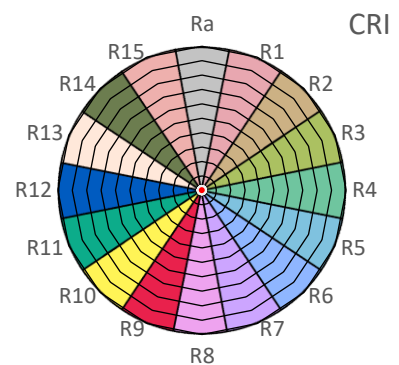

ArtikelNr.: 030-0674

Artikel: PRO<sup>2</sup> MIX LED-Leiste RED + ROYAL BLUE

mW/m<sup>2</sup>/nm

Farbwiedergabeindex CRI, Ra

N/A

PAR / PPFD [ $\mu\text{mol}/\text{m}^2\text{s}$ ]\*

82

\*Messabstand: 30 cm

Lichtstrom (Lumen)

1.133 lm

Systemleistung (Watt)

36 W

Effizienz (Lumen/Watt)

32 lm/W

Dominante Wellenlänge

566 nm

Peak Wellenlänge

453 nm

PAR / PPFD [ $\mu\text{mol}/\text{m}^2\text{s}$ ]\*

26,8

PPFD UV	0,02	
PPFD Blau	17,2	64%
PPFD Grün	0,4	2%
PPFD Rot	9,2	34%
PPFD UR	0,3	

\*Messabstand: 75 cm

PPE [ $\mu\text{mol}/\text{J}$ ]