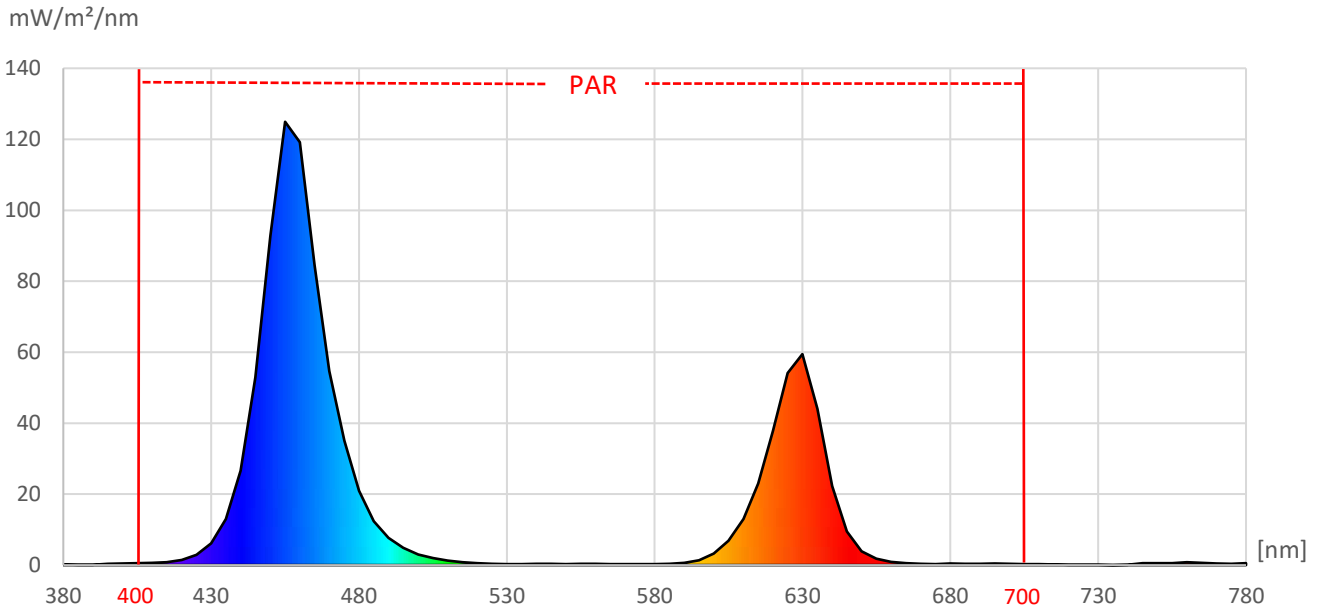

ArtikelNr.: 030-0467

Artikel: PRO² MIX LED-Leiste RED + ROYAL BLUE

Farbwiedergabeindex CRI, Ra
N/A

PAR / PPFD [$\mu\text{mol}/\text{m}^2\text{s}$]*
77
*Messabstand: 30 cm

Lichtstrom (Lumen)
891 lm

PAR / PPFD [$\mu\text{mol}/\text{m}^2\text{s}$]*
21,5

Systemleistung (Watt)
28 W

PPFD UV 0,02
PPFD Blau **13,4** 62%
PPFD Grün 0,3 2%
PPFD Rot 7,7 36%
PPFD UR 0,2

Effizienz (Lumen/Watt)
32 lm/W

Dominante Wellenlänge
566 nm

— PAR Bereich
*Messabstand: 75 cm

Peak Wellenlänge
455 nm