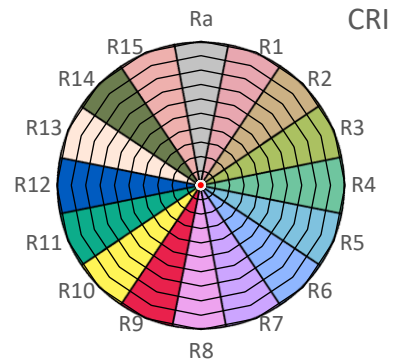

ArtikelNr.: 030-0467

Artikel: PRO² MIX LED-Leiste RED + ROYAL BLUE

Farbwiedergabeindex CRI, Ra
N/A

PAR / PPFD [$\mu\text{mol}/\text{m}^2\text{s}$]*
77
*Messabstand: 30 cm

Lichtstrom (Lumen)
891 lm

PAR / PPFD [$\mu\text{mol}/\text{m}^2\text{s}$]*
21,5

Systemleistung (Watt)
28 W

PPFD UV 0,02
PPFD Blau **13,4** 62%
PPFD Grün 0,3 2%
PPFD Rot 7,7 36%
PPFD UR 0,2

Effizienz (Lumen/Watt)
32 lm/W

Dominante Wellenlänge
566 nm

— PAR Bereich
*Messabstand: 75 cm

Peak Wellenlänge
455 nm