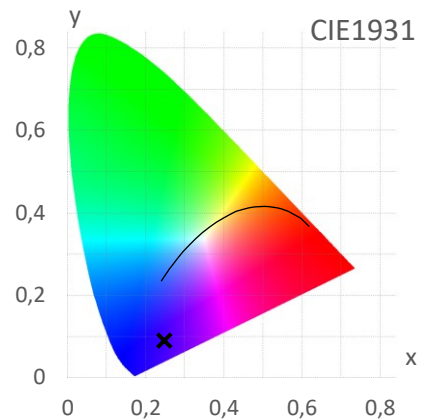

Lichtstrom (Lumen)
891 lm

PAR / PPFD [$\mu\text{mol}/\text{m}^2\text{s}$]*
21,5

Systemleistung (Watt)
28 W

PPFD UV   0,02
PPFD Blau   **13,4**   62%
PPFD Grün   0,3   2%
PPFD Rot   7,7   36%
PPFD UR   0,2

Effizienz (Lumen/Watt)
32 lm/W

Dominante Wellenlänge
566 nm

— PAR Bereich
*Messabstand: 75 cm

Peak Wellenlänge
455 nm

PPE [$\mu\text{mol}/\text{J}$]
N/A