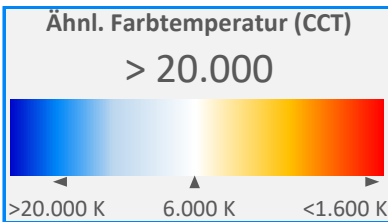

ArtikelNr.: 030-0467

Artikel: PRO² MIX LED-Leiste RED + ROYAL BLUE

Farbwiedergabeindex CRI, Ra
N/A

PAR / PPFD [$\mu\text{mol}/\text{m}^2\text{s}$]*
77
*Messabstand: 30 cm

Lichtstrom (Lumen)
891 lm

PAR / PPFD [$\mu\text{mol}/\text{m}^2\text{s}$]*
21,5

Systemleistung (Watt)
28 W

PPFD UV 0,02
PPFD Blau **13,4** 62%
PPFD Grün 0,3 2%
PPFD Rot 7,7 36%
PPFD UR 0,2

Effizienz (Lumen/Watt)
32 lm/W

Dominante Wellenlänge
566 nm

— PAR Bereich
*Messabstand: 75 cm

Peak Wellenlänge
455 nm