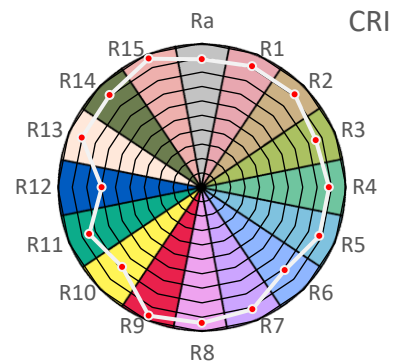

ArtikelNr.: 081-110

Artikel: powerBEAM 3K Leuchte AFRICAN-SUN 125

Kanal: Sunrise

mW/m<sup>2</sup>/nm

Farbwiedergabeindex CRI, Ra

**88,9**

PAR / PPFD [ $\mu\text{mol}/\text{m}^2\text{s}$ ]\*

**55**

\*Messabstand: 30 cm

Lichtstrom (Lumen)

**811 lm**

Systemleistung (Watt)

**16 W**

Effizienz (Lumen/Watt)

**51 lm/W**

PAR / PPFD [ $\mu\text{mol}/\text{m}^2\text{s}$ ]\*

**13,0**

PPFD UV 0,01

PPFD Blau **0,5** 4%

PPFD Grün **3,4** 26%

PPFD Rot **9,1** 70%

PPFD UR 0,4

— PAR Bereich

\*Messabstand: 75 cm

Dominante Wellenlänge

**588 nm**

Peak Wellenlänge

**662 nm**

PPE [ $\mu\text{mol}/\text{J}$ ]

**N/A**

PAR - Photosynthetisch aktive Strahlung

PPE - Photosynthetischer Photonenfluss pro Watt elektrischer Energie