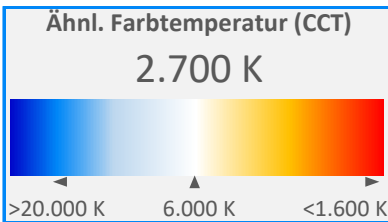

ArtikelNr.: 081-110

Artikel: powerBEAM 3K Leuchte AFRICAN-SUN 125

Kanal: Sunrise

mW/m<sup>2</sup>/nm

Farbwiedergabeindex CRI, Ra

**88,9**

PAR / PPFD [ $\mu\text{mol}/\text{m}^2\text{s}$ ]\*

**55**

\*Messabstand: 30 cm

Lichtstrom (Lumen)

**811 lm**

Systemleistung (Watt)

**16 W**

Effizienz (Lumen/Watt)

**51 lm/W**

PAR / PPFD [ $\mu\text{mol}/\text{m}^2\text{s}$ ]\*

**13,0**

PPFD UV 0,01

PPFD Blau **0,5** 4%

PPFD Grün **3,4** 26%

PPFD Rot **9,1** 70%

PPFD UR 0,4

— PAR Bereich

\*Messabstand: 75 cm