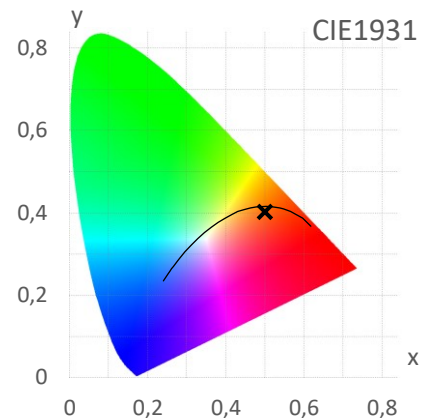

\*Messabstand: 30 cm

Lichtstrom (Lumen)

**811 lm**

Systemleistung (Watt)

**16 W**

Effizienz (Lumen/Watt)

**51 lm/W**

PAR / PPFD [ $\mu\text{mol}/\text{m}^2\text{s}$ ]\*

**13,0**

PPFD UV 0,01

PPFD Blau **0,5** 4%

PPFD Grün **3,4** 26%

PPFD Rot **9,1** 70%

PPFD UR 0,4

— PAR Bereich

\*Messabstand: 75 cm

Dominante Wellenlänge

**588 nm**

Peak Wellenlänge

**662 nm**

PPE [ $\mu\text{mol}/\text{J}$ ]

**N/A**

PAR - Photosynthetisch aktive Strahlung

PPE - Photosynthetischer Photonenfluss pro Watt elektrischer Energie