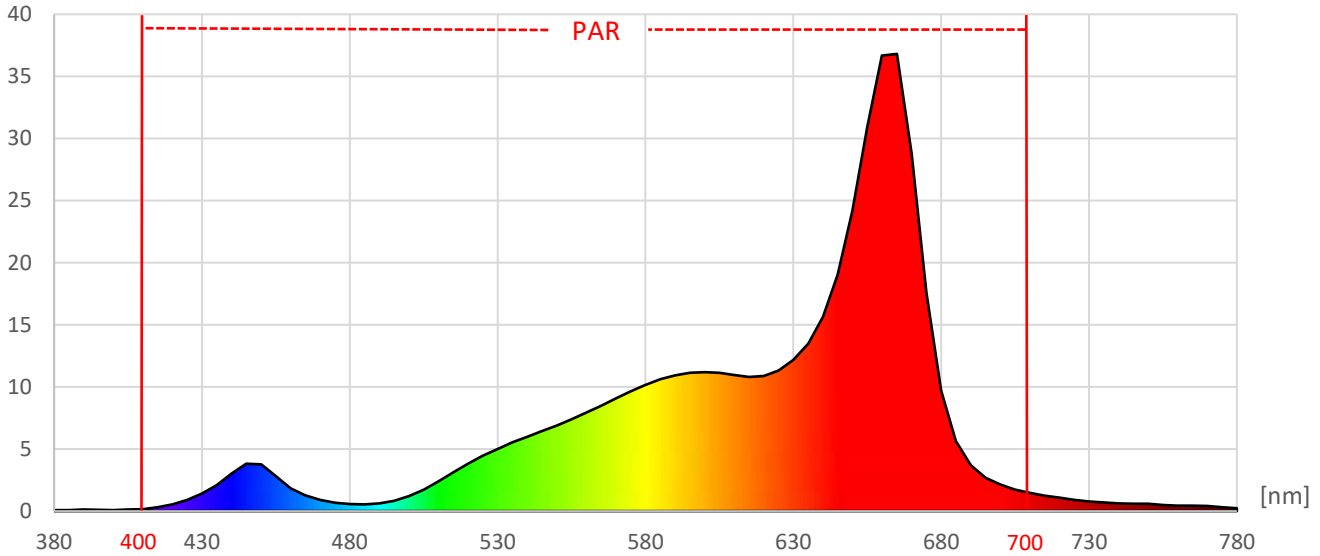

ArtikelNr.: 081-110

Artikel: powerBEAM 3K Leuchte AFRICAN-SUN 125

Kanal: Sunrise

mW/m<sup>2</sup>/nm

Farbwiedergabeindex CRI, Ra

**88,9**

PAR / PPFD [ $\mu\text{mol}/\text{m}^2\text{s}$ ]\*

**55**

\*Messabstand: 30 cm

Lichtstrom (Lumen)

**811 lm**

Systemleistung (Watt)

**16 W**

Effizienz (Lumen/Watt)

**51 lm/W**

PAR / PPFD [ $\mu\text{mol}/\text{m}^2\text{s}$ ]\*

**13,0**

PPFD UV 0,01

PPFD Blau **0,5** 4%

PPFD Grün **3,4** 26%

PPFD Rot **9,1** 70%

PPFD UR 0,4

— PAR Bereich

\*Messabstand: 75 cm

Dominante Wellenlänge

**588 nm**

Peak Wellenlänge

**662 nm**

PPE [ $\mu\text{mol}/\text{J}$ ]

**N/A**

PAR - Photosynthetisch aktive Strahlung

PPE - Photosynthetischer Photonenfluss pro Watt elektrischer Energie