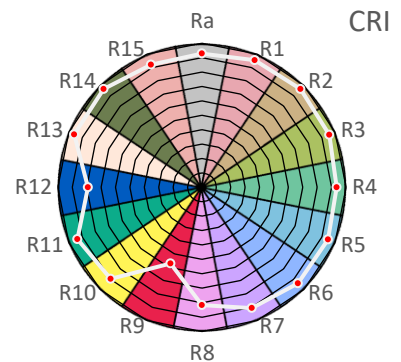

ArtikelNr.: 013-1400

Artikel: eco+ LED-Leiste SUNRISE - 140 cm

mW/m²/nm

Farbwiedergabeindex CRI, Ra

92,8

PAR / PPFD [$\mu\text{mol}/\text{m}^2\text{s}$]*

58

*Messabstand: 30 cm

Lichtstrom (Lumen)

3.435 lm

Systemleistung (Watt)

33 W

Effizienz (Lumen/Watt)

105 lm/W

Dominante Wellenlänge

583 nm

Peak Wellenlänge

625 nm

PAR / PPFD [$\mu\text{mol}/\text{m}^2\text{s}$]*

24,4

PPFD UV	0,02	
PPFD Blau	3,6	15%
PPFD Grün	10,3	42%
PPFD Rot	10,6	43%
PPFD UR	0,9	

*Messabstand: 75 cm

PPE [$\mu\text{mol}/\text{J}$]