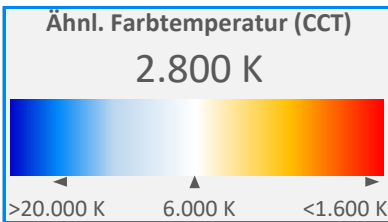

ArtikelNr.: 013-1400

Artikel: eco+ LED-Leiste SUNRISE - 140 cm

mW/m²/nm

Farbwiedergabeindex CRI, Ra

92,8

PAR / PPFD [$\mu\text{mol}/\text{m}^2\text{s}$]*

58

*Messabstand: 30 cm

Lichtstrom (Lumen)

3.435 lm

Systemleistung (Watt)

33 W

Effizienz (Lumen/Watt)

105 lm/W

Dominante Wellenlänge

583 nm

Peak Wellenlänge

625 nm

PAR / PPFD [$\mu\text{mol}/\text{m}^2\text{s}$]*

24,4

PPFD UV	0,02	
PPFD Blau	3,6	15%
PPFD Grün	10,3	42%
PPFD Rot	10,6	43%
PPFD UR	0,9	

*Messabstand: 75 cm

PPE [$\mu\text{mol}/\text{J}$]