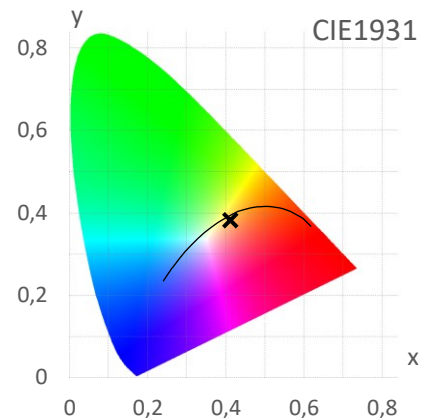

ArtikelNr.: 013-1400

Artikel: eco+ LED-Leiste SUNRISE - 140 cm

mW/m²/nm

Farbwiedergabeindex CRI, Ra

92,8

PAR / PPFD [$\mu\text{mol}/\text{m}^2\text{s}$]*

58

*Messabstand: 30 cm

Lichtstrom (Lumen)

3.435 lm

Systemleistung (Watt)

33 W

Effizienz (Lumen/Watt)

105 lm/W

Dominante Wellenlänge

583 nm

Peak Wellenlänge

625 nm

PAR / PPFD [$\mu\text{mol}/\text{m}^2\text{s}$]*

24,4

PPFD UV	0,02	
PPFD Blau	3,6	15%
PPFD Grün	10,3	42%
PPFD Rot	10,6	43%
PPFD UR	0,9	

*Messabstand: 75 cm

PPE [$\mu\text{mol}/\text{J}$]