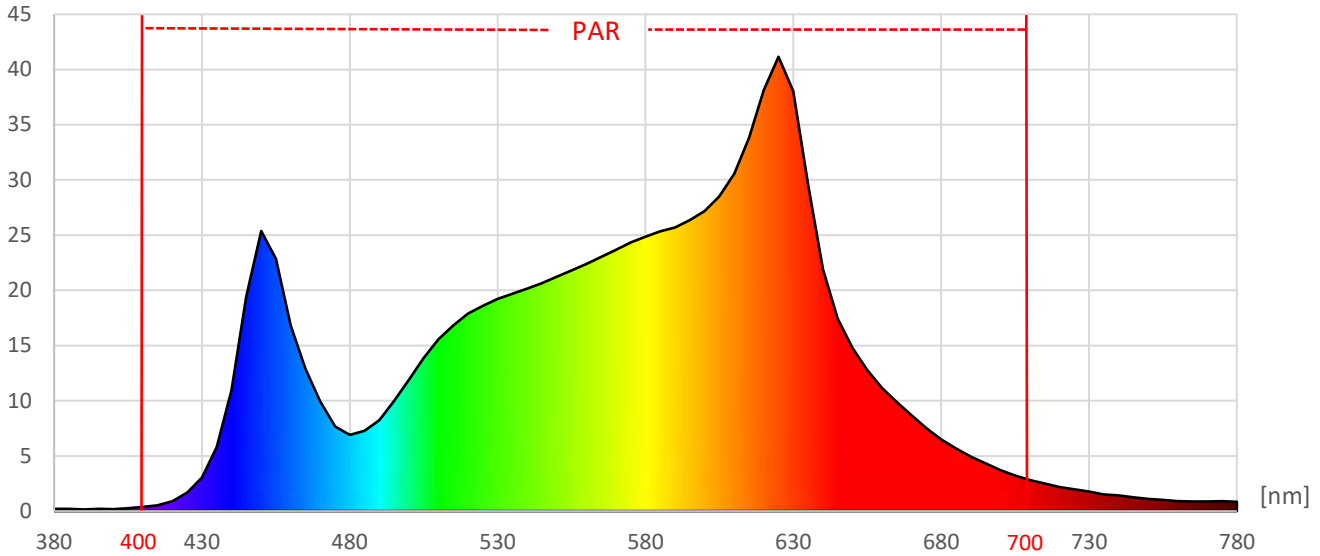

ArtikelNr.: 013-1400

Artikel: eco+ LED-Leiste SUNRISE - 140 cm

mW/m²/nm

Farbwiedergabeindex CRI, Ra

92,8

PAR / PPFD [$\mu\text{mol}/\text{m}^2\text{s}$]*

58

*Messabstand: 30 cm

Lichtstrom (Lumen)

3.435 lm

Systemleistung (Watt)

33 W

Effizienz (Lumen/Watt)

105 lm/W

Dominante Wellenlänge

583 nm

Peak Wellenlänge

625 nm

PAR / PPFD [$\mu\text{mol}/\text{m}^2\text{s}$]*

24,4

PPFD UV	0,02	
PPFD Blau	3,6	15%
PPFD Grün	10,3	42%
PPFD Rot	10,6	43%
PPFD UR	0,9	

*Messabstand: 75 cm

PPE [$\mu\text{mol}/\text{J}$]