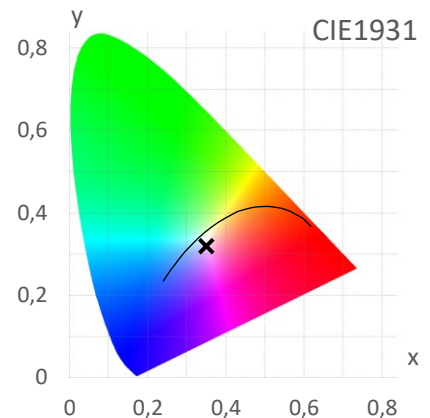

ArtikelNr.: 038-0674

Artikel: PRO² MIX LED-Leiste PLANT-GROW + TROPIC

Farbwiedergabeindex CRI, Ra

91,9

PAR / PPFD [$\mu\text{mol}/\text{m}^2\text{s}$]*

112

*Messabstand: 30 cm

Lichtstrom (Lumen)

4.294 lm

PAR / PPFD [$\mu\text{mol}/\text{m}^2\text{s}$]*

36,4

Systemleistung (Watt)

39 W

PPFD UV 0,02

PPFD Blau **8,4** 23%

PPFD Grün **13,9** 38%

PPFD Rot **14,1** 39%

PPFD UR 2,1

— PAR Bereich

*Messabstand: 75 cm

Effizienz (Lumen/Watt)

111 lm/W

Dominante Wellenlänge

502 nm