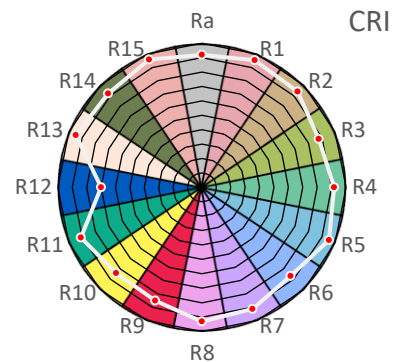

ArtikelNr.: 038-0674

Artikel: PRO² MIX LED-Leiste PLANT-GROW + TROPIC

Farbwiedergabeindex CRI, Ra

91,9

PAR / PPFD [$\mu\text{mol}/\text{m}^2\text{s}$]*

112

*Messabstand: 30 cm

Lichtstrom (Lumen)

4.294 lm

PAR / PPFD [$\mu\text{mol}/\text{m}^2\text{s}$]*

36,4

Systemleistung (Watt)

39 W

PPFD UV 0,02

PPFD Blau **8,4** 23%

PPFD Grün **13,9** 38%

PPFD Rot **14,1** 39%

PPFD UR 2,1

— PAR Bereich

*Messabstand: 75 cm

Effizienz (Lumen/Watt)

111 lm/W

Dominante Wellenlänge

502 nm

Peak Wellenlänge

449 nm

PPE [$\mu\text{mol}/\text{J}$]

N/A

PAR - Photosynthetisch aktive Strahlung

PPE - Photosynthetischer Photonenfluss pro Watt elektrischer Energie

PPFD - Photosynthetische Photonenflussdichte