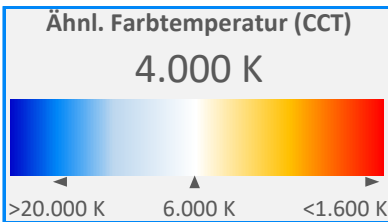

ArtikelNr.: 038-0674

Artikel: PRO² MIX LED-Leiste PLANT-GROW + TROPIC

Farbwiedergabeindex CRI, Ra

91,9

PAR / PPFD [$\mu\text{mol}/\text{m}^2\text{s}$]*

112

*Messabstand: 30 cm

Lichtstrom (Lumen)

4.294 lm

PAR / PPFD [$\mu\text{mol}/\text{m}^2\text{s}$]*

36,4

Systemleistung (Watt)

39 W

PPFD UV 0,02

PPFD Blau **8,4** 23%

PPFD Grün **13,9** 38%

PPFD Rot **14,1** 39%

PPFD UR 2,1

— PAR Bereich

*Messabstand: 75 cm

Effizienz (Lumen/Watt)

111 lm/W

Dominante Wellenlänge

502 nm