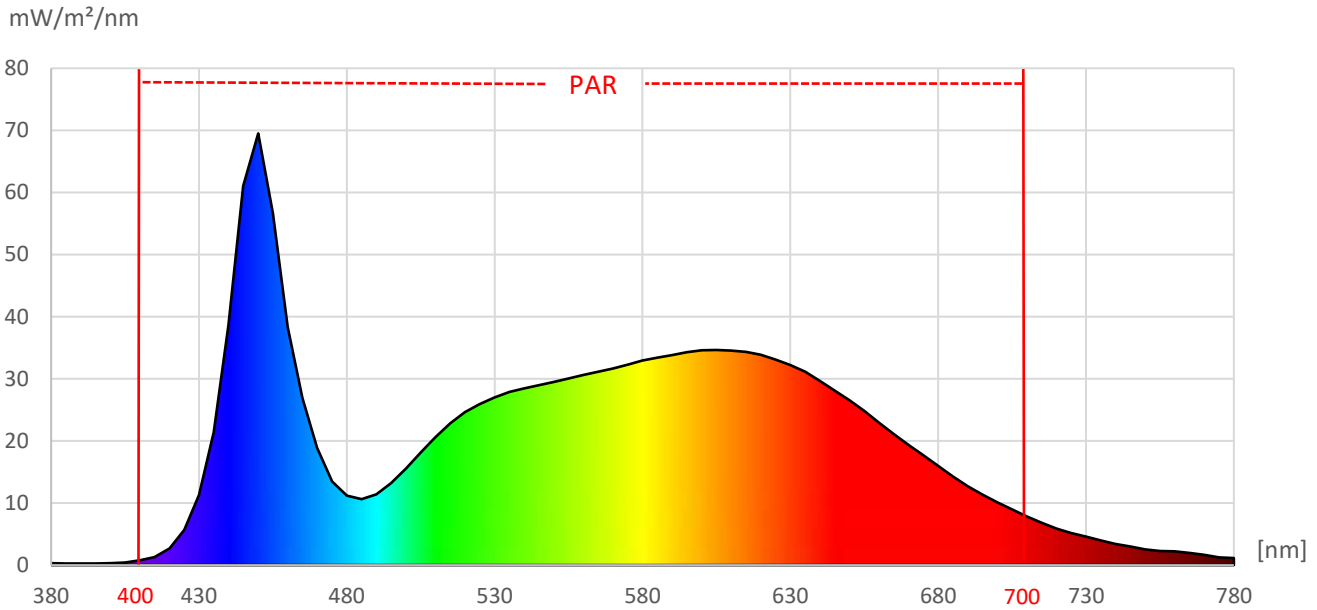

ArtikelNr.: 038-0674

Artikel: PRO² MIX LED-Leiste PLANT-GROW + TROPIC

Farbwiedergabeindex CRI, Ra

91,9

PAR / PPFD [$\mu\text{mol}/\text{m}^2\text{s}$]*

112

*Messabstand: 30 cm

Lichtstrom (Lumen)

4.294 lm

PAR / PPFD [$\mu\text{mol}/\text{m}^2\text{s}$]*

36,4

Systemleistung (Watt)

39 W

PPFD UV 0,02

PPFD Blau **8,4** 23%

PPFD Grün **13,9** 38%

PPFD Rot **14,1** 39%

PPFD UR 2,1

— PAR Bereich

*Messabstand: 75 cm

Effizienz (Lumen/Watt)

111 lm/W

Dominante Wellenlänge

502 nm

Peak Wellenlänge

449 nm

PPE [$\mu\text{mol}/\text{J}$]

N/A

PAR - Photosynthetisch aktive Strahlung

PPE - Photosynthetischer Photonenfluss pro Watt elektrischer Energie

PPFD - Photosynthetische Photonenflussdichte