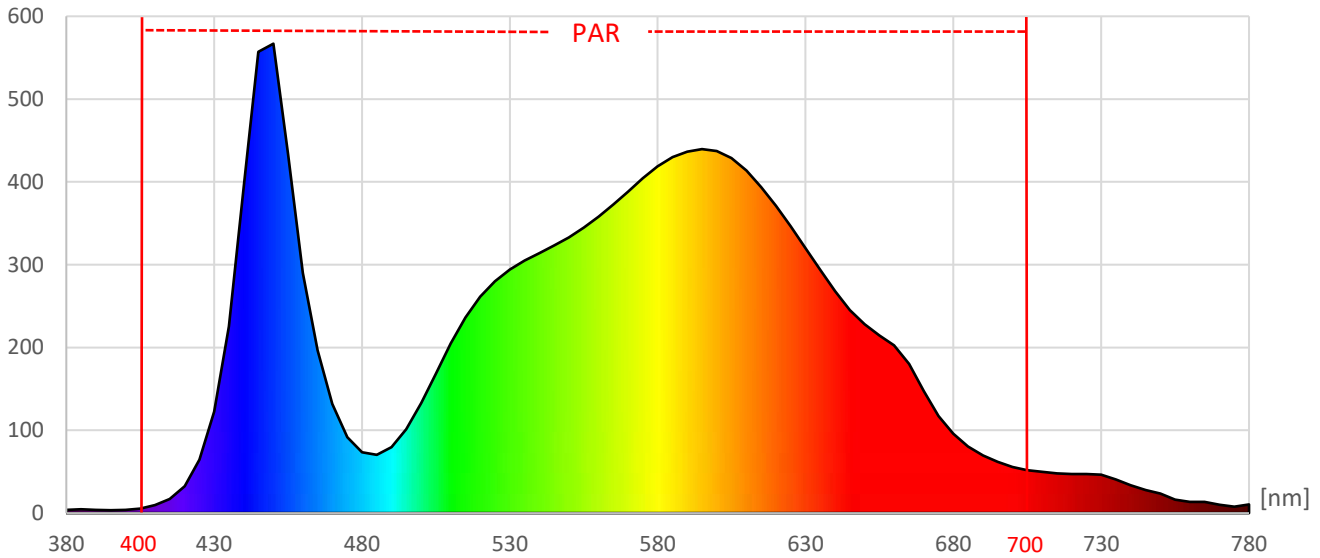

ArtikelNr.: 080-220

Artikel: powerBEAM LED AMAZON-GROW

Kanal: Hauptlicht

mW/m²/nm

Farbwiedergabeindex CRI, Ra

80,8

PAR / PPFD [$\mu\text{mol}/\text{m}^2\text{s}$]*

1184

*Messabstand: 30 cm

Lichtstrom (Lumen)

33.330 lm

Systemleistung (Watt)

203 W

Effizienz (Lumen/Watt)

165 lm/W

Dominante Wellenlänge

588 nm

Peak Wellenlänge

446 nm

PAR / PPFD [$\mu\text{mol}/\text{m}^2\text{s}$]*

363,3

PPFD UV	0,27	
PPFD Blau	70,3	19%
PPFD Grün	161,3	44%
PPFD Rot	131,7	36%
PPFD UR	16,3	

*Messabstand: 75 cm

PPE [$\mu\text{mol}/\text{J}$]