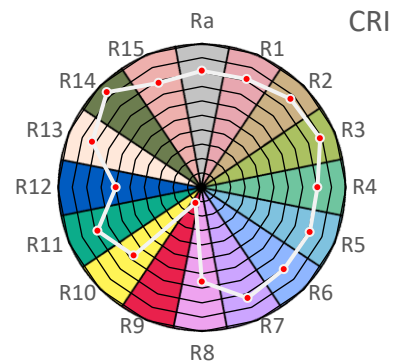

ArtikelNr.: 080-220

Artikel: powerBEAM LED AMAZON-GROW

Kanal: Hauptlicht

mW/m²/nm

Farbwiedergabeindex CRI, Ra

80,8

PAR / PPFD [$\mu\text{mol}/\text{m}^2\text{s}$]*

1184

*Messabstand: 30 cm

Lichtstrom (Lumen)

33.330 lm

Systemleistung (Watt)

203 W

Effizienz (Lumen/Watt)

165 lm/W

Dominante Wellenlänge

588 nm

Peak Wellenlänge

446 nm

PAR / PPFD [$\mu\text{mol}/\text{m}^2\text{s}$]*

363,3

PPFD UV	0,27	
PPFD Blau	70,3	19%
PPFD Grün	161,3	44%
PPFD Rot	131,7	36%
PPFD UR	16,3	

*Messabstand: 75 cm

PPE [$\mu\text{mol}/\text{J}$]