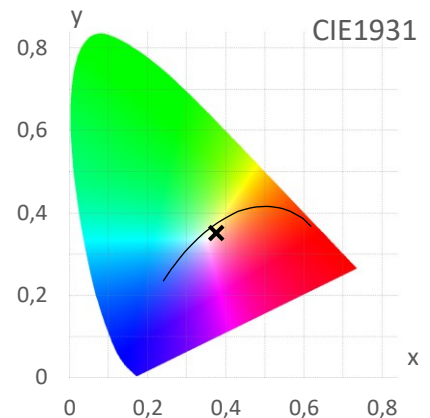

ArtikelNr.: 080-220

Artikel: powerBEAM LED AMAZON-GROW

Kanal: Hauptlicht

mW/m²/nm

Farbwiedergabeindex CRI, Ra

80,8

PAR / PPFD [$\mu\text{mol}/\text{m}^2\text{s}$]*

1184

*Messabstand: 30 cm

Lichtstrom (Lumen)

33.330 lm

Systemleistung (Watt)

203 W

Effizienz (Lumen/Watt)

165 lm/W

Dominante Wellenlänge

588 nm

Peak Wellenlänge

446 nm

PAR / PPFD [$\mu\text{mol}/\text{m}^2\text{s}$]*

363,3

PPFD UV	0,27	
PPFD Blau	70,3	19%
PPFD Grün	161,3	44%
PPFD Rot	131,7	36%
PPFD UR	16,3	

*Messabstand: 75 cm

PPE [$\mu\text{mol}/\text{J}$]

N/A

PAR - Photosynthetisch aktive Strahlung

PPE - Photosynthetischer Photonenfluss pro Watt elektrischer Energie

PPFD - Photosynthetische Photonenflussdichte

Die Lichtmessung des Produkts erfolgte gemäß Lieferumfang in trockener Umgebung und bei 100% Leistung. Die Verwendung von fokussierenden Linsen, Schutzabdeckungen oder Reflektoren kann zu abweichenden Ergebnissen führen. Zudem kann es chargenbedingt zu leichten Abweichungen im Vergleich zum Prüfmuster kommen.