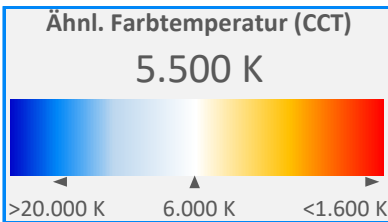

ArtikelNr.: 080-220

Artikel: powerBEAM LED AMAZON-GROW

Kanal: Hauptlicht

mW/m²/nm

Farbwiedergabeindex CRI, Ra

80,8

PAR / PPFD [$\mu\text{mol}/\text{m}^2\text{s}$]*

1184

*Messabstand: 30 cm

Lichtstrom (Lumen)

33.330 lm

Systemleistung (Watt)

203 W

Effizienz (Lumen/Watt)

165 lm/W

Dominante Wellenlänge

588 nm

Peak Wellenlänge

446 nm

PAR / PPFD [$\mu\text{mol}/\text{m}^2\text{s}$]*

363,3

PPFD UV	0,27	
PPFD Blau	70,3	19%
PPFD Grün	161,3	44%
PPFD Rot	131,7	36%
PPFD UR	16,3	

*Messabstand: 75 cm

PPE [$\mu\text{mol}/\text{J}$]