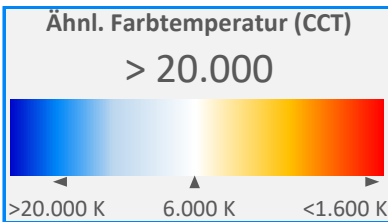

ArtikelNr.: 010-0295

Artikel: eco+ LED-Leiste ROYAL BLUE

Farbwiedergabeindex CRI, Ra
N/A

PAR / PPFD [$\mu\text{mol}/\text{m}^2\text{s}$]*
33
*Messabstand: 30 cm

Lichtstrom (Lumen)
180 lm

PAR / PPFD [$\mu\text{mol}/\text{m}^2\text{s}$]*
8,1

Systemleistung (Watt)
11 W

PPFD UV 0,02
PPFD Blau **7,9** 98%
PPFD Grün 0,1 1%
PPFD Rot 0,1 1%
PPFD UR 0,1

Effizienz (Lumen/Watt)
17 lm/W

Dominante Wellenlänge
449 nm

— PAR Bereich
*Messabstand: 75 cm

Peak Wellenlänge
453 nm