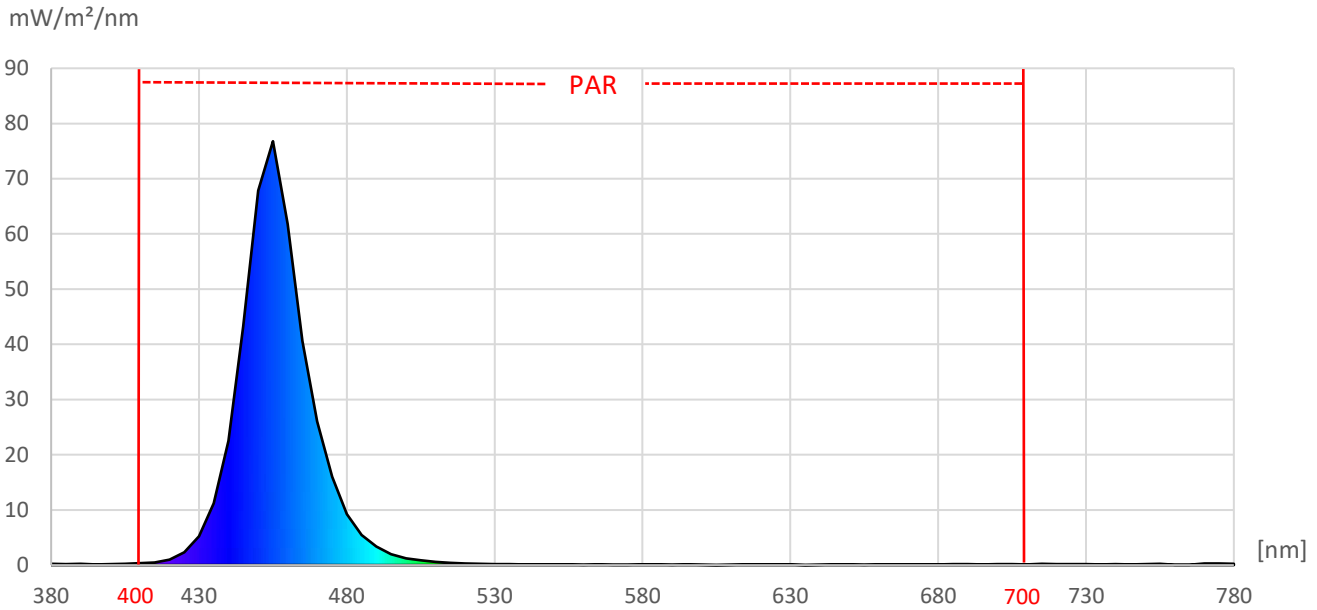

ArtikelNr.: 010-0295

Artikel: eco+ LED-Leiste ROYAL BLUE

Farbwiedergabeindex CRI, Ra
N/A

PAR / PPFD [$\mu\text{mol}/\text{m}^2\text{s}$]*
33
*Messabstand: 30 cm

Lichtstrom (Lumen)
180 lm

PAR / PPFD [$\mu\text{mol}/\text{m}^2\text{s}$]*
8,1

Systemleistung (Watt)
11 W

PPFD UV 0,02
PPFD Blau **7,9** 98%
PPFD Grün 0,1 1%
PPFD Rot 0,1 1%
PPFD UR 0,1

Effizienz (Lumen/Watt)
17 lm/W

Dominante Wellenlänge
449 nm

— PAR Bereich
*Messabstand: 75 cm

Peak Wellenlänge
453 nm