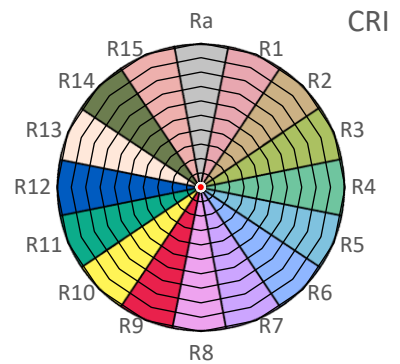

ArtikelNr.: 010-0295

Artikel: eco+ LED-Leiste ROYAL BLUE

Farbwiedergabeindex CRI, Ra
N/A

PAR / PPFD [$\mu\text{mol}/\text{m}^2\text{s}$]*
33
*Messabstand: 30 cm

Lichtstrom (Lumen)
180 lm

PAR / PPFD [$\mu\text{mol}/\text{m}^2\text{s}$]*
8,1

Systemleistung (Watt)
11 W

PPFD UV 0,02
PPFD Blau **7,9** 98%
PPFD Grün 0,1 1%
PPFD Rot 0,1 1%
PPFD UR 0,1

Effizienz (Lumen/Watt)
17 lm/W

Dominante Wellenlänge
449 nm

— PAR Bereich
*Messabstand: 75 cm

Peak Wellenlänge
453 nm