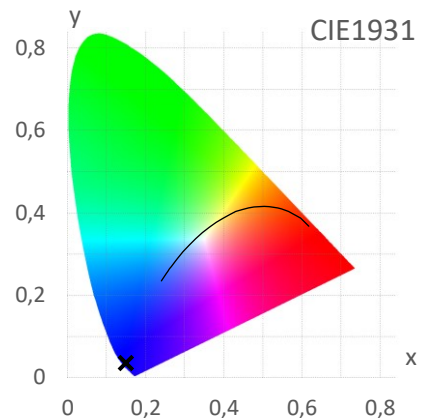

Lichtstrom (Lumen)
180 lm

PAR / PPFD [$\mu\text{mol}/\text{m}^2\text{s}$]*
8,1

Systemleistung (Watt)
11 W

PPFD UV   0,02
PPFD Blau   **7,9**   98%
PPFD Grün   0,1   1%
PPFD Rot   0,1   1%
PPFD UR   0,1

Effizienz (Lumen/Watt)
17 lm/W

Dominante Wellenlänge
449 nm

— PAR Bereich
*Messabstand: 75 cm

Peak Wellenlänge
453 nm

PPE [$\mu\text{mol}/\text{J}$]
N/A