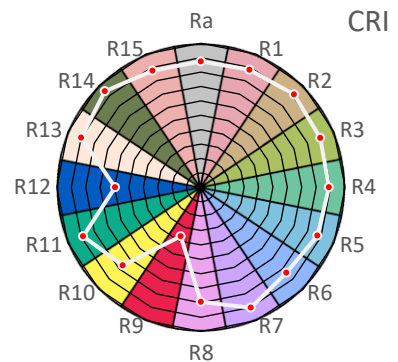

ArtikelNr.: 032-0674

Artikel: PRO² MIX LED-Leiste TROPIC + SKY

Farbwiedergabeindex CRI, Ra

87,4

PAR / PPFD [$\mu\text{mol}/\text{m}^2\text{s}$]*

109

*Messabstand: 30 cm

Lichtstrom (Lumen)

4.436 lm

PAR / PPFD [$\mu\text{mol}/\text{m}^2\text{s}$]*

35,0

Systemleistung (Watt)

38 W

PPFD UV 0,03

PPFD Blau **11,3** 32%

PPFD Grün **15,2** 43%

PPFD Rot **8,5** 24%

PPFD UR 0,8

— PAR Bereich

*Messabstand: 75 cm

Effizienz (Lumen/Watt)

117 lm/W

Dominante Wellenlänge

475 nm

Peak Wellenlänge

451 nm

PPE [$\mu\text{mol}/\text{J}$]

1,5

PAR - Photosynthetisch aktive Strahlung

PPE - Photosynthetischer Photonenfluss pro Watt elektrischer Energie

PPFD - Photosynthetische Photonenflussdichte