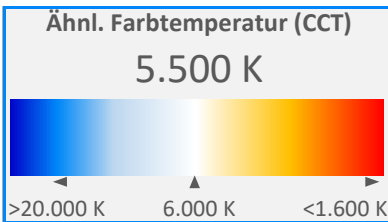

ArtikelNr.: 032-0674

Artikel: PRO² MIX LED-Leiste TROPIC + SKY

Farbwiedergabeindex CRI, Ra

87,4

PAR / PPFD [$\mu\text{mol}/\text{m}^2\text{s}$]*

109

*Messabstand: 30 cm

Lichtstrom (Lumen)

4.436 lm

PAR / PPFD [$\mu\text{mol}/\text{m}^2\text{s}$]*

35,0

Systemleistung (Watt)

38 W

PPFD UV 0,03

PPFD Blau **11,3** 32%

PPFD Grün **15,2** 43%

PPFD Rot **8,5** 24%

PPFD UR 0,8

— PAR Bereich

*Messabstand: 75 cm

Effizienz (Lumen/Watt)

117 lm/W

Dominante Wellenlänge

475 nm