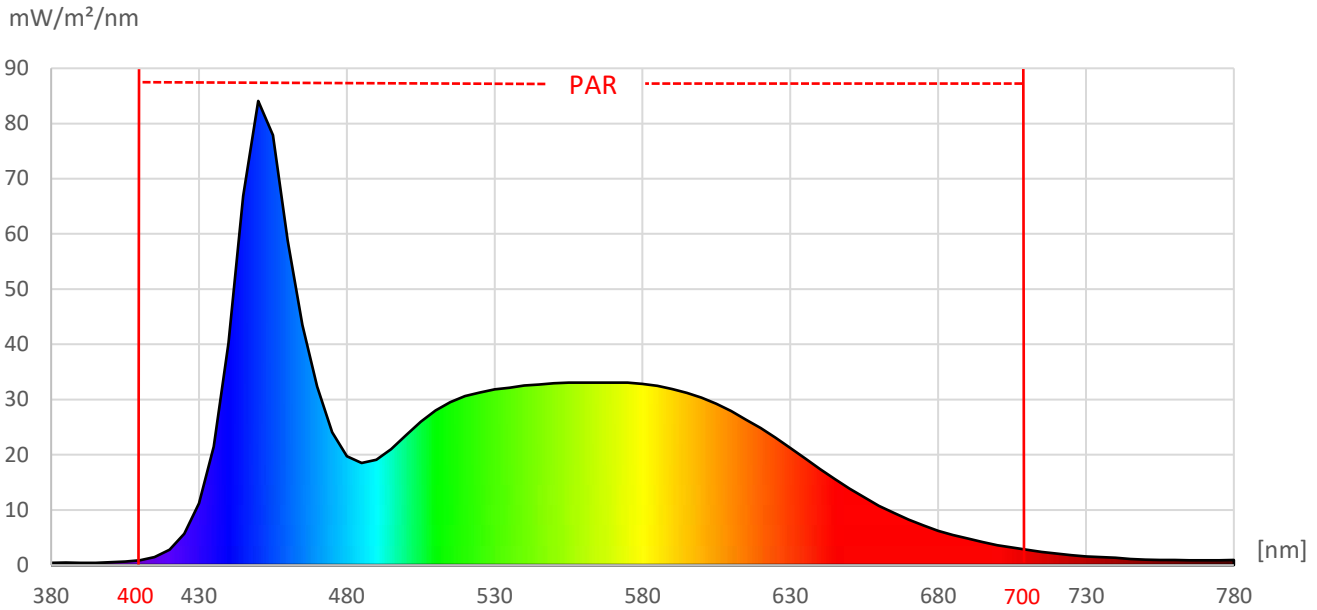

ArtikelNr.: 032-0674

Artikel: PRO² MIX LED-Leiste TROPIC + SKY

Farbwiedergabeindex CRI, Ra

87,4

PAR / PPFD [$\mu\text{mol}/\text{m}^2\text{s}$]*

109

*Messabstand: 30 cm

Lichtstrom (Lumen)

4.436 lm

PAR / PPFD [$\mu\text{mol}/\text{m}^2\text{s}$]*

35,0

Systemleistung (Watt)

38 W

PPFD UV 0,03

PPFD Blau **11,3** 32%

PPFD Grün **15,2** 43%

PPFD Rot **8,5** 24%

PPFD UR 0,8

— PAR Bereich

*Messabstand: 75 cm

Effizienz (Lumen/Watt)

117 lm/W

Dominante Wellenlänge

475 nm

Peak Wellenlänge

451 nm

PPE [$\mu\text{mol}/\text{J}$]

1,5

PAR - Photosynthetisch aktive Strahlung

PPE - Photosynthetischer Photonenfluss pro Watt elektrischer Energie

PPFD - Photosynthetische Photonenflussdichte