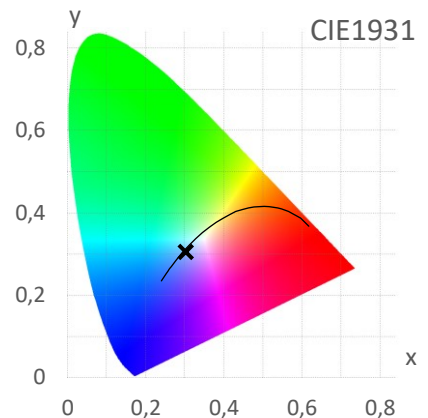

ArtikelNr.: 032-0674

Artikel: PRO² MIX LED-Leiste TROPIC + SKY

Farbwiedergabeindex CRI, Ra

87,4

PAR / PPFD [$\mu\text{mol}/\text{m}^2\text{s}$]*

109

*Messabstand: 30 cm

Lichtstrom (Lumen)

4.436 lm

PAR / PPFD [$\mu\text{mol}/\text{m}^2\text{s}$]*

35,0

Systemleistung (Watt)

38 W

PPFD UV 0,03

PPFD Blau **11,3** 32%

PPFD Grün **15,2** 43%

PPFD Rot **8,5** 24%

PPFD UR 0,8

— PAR Bereich

*Messabstand: 75 cm

Effizienz (Lumen/Watt)

117 lm/W

Dominante Wellenlänge

475 nm