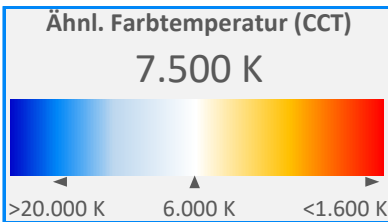

ArtikelNr.: 006-0500

Artikel: eco+ LED-Leiste POLAR 7500K

Farbwiedergabeindex CRI, Ra

**85,7**

PAR / PPFD [ $\mu\text{mol}/\text{m}^2\text{s}$ ]\*

**57**

\*Messabstand: 30 cm

Lichtstrom (Lumen)

**1.818 lm**

Systemleistung (Watt)

**18 W**

Effizienz (Lumen/Watt)

**102 lm/W**

Dominante Wellenlänge

**470 nm**

Peak Wellenlänge

**446 nm**

PAR / PPFD [ $\mu\text{mol}/\text{m}^2\text{s}$ ]\*

**16,1**

PPFD UV 0,02

PPFD Blau **6,8** 43%

PPFD Grün **6,3** 39%

PPFD Rot **2,9** 18%

PPFD UR 0,3