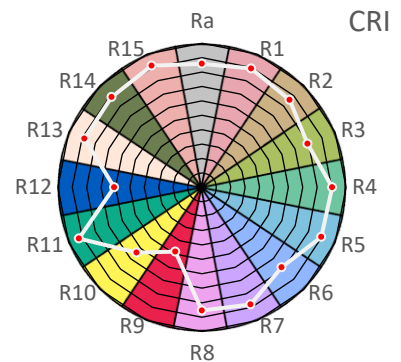

ArtikelNr.: 006-0500

Artikel: eco+ LED-Leiste POLAR 7500K

Farbwiedergabeindex CRI, Ra

**85,7**

PAR / PPFD [ $\mu\text{mol}/\text{m}^2\text{s}$ ]\*

**57**

\*Messabstand: 30 cm

Lichtstrom (Lumen)

**1.818 lm**

Systemleistung (Watt)

**18 W**

Effizienz (Lumen/Watt)

**102 lm/W**

Dominante Wellenlänge

**470 nm**

Peak Wellenlänge

**446 nm**

PAR / PPFD [ $\mu\text{mol}/\text{m}^2\text{s}$ ]\*

**16,1**

PPFD UV 0,02

PPFD Blau **6,8** 43%

PPFD Grün **6,3** 39%

PPFD Rot **2,9** 18%

PPFD UR 0,3

— PAR Bereich

\*Messabstand: 75 cm

PPE [ $\mu\text{mol}/\text{J}$ ]

**1,5**

PAR - Photosynthetisch aktive Strahlung

PPE - Photosynthetischer Photonenfluss pro Watt elektrischer Energie

PPFD - Photosynthetische Photonenflussdichte