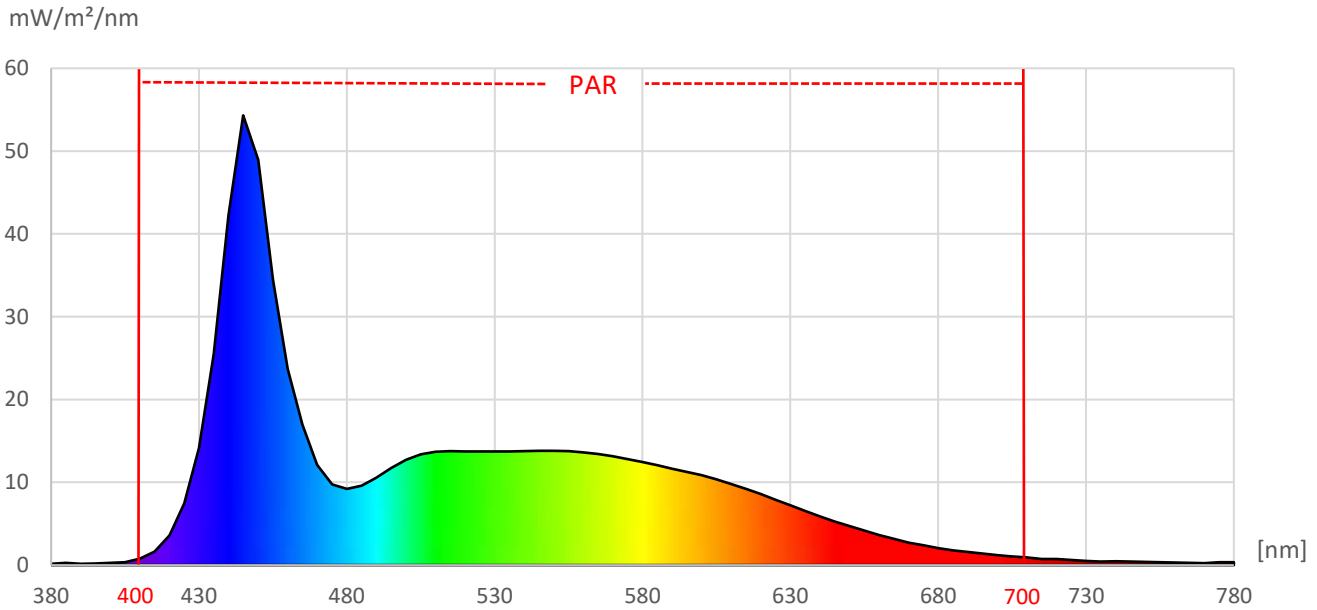

ArtikelNr.: 006-0500

Artikel: eco+ LED-Leiste POLAR 7500K

Farbwiedergabeindex CRI, Ra

**85,7**

PAR / PPFD [ $\mu\text{mol}/\text{m}^2\text{s}$ ]\*

**57**

\*Messabstand: 30 cm

Lichtstrom (Lumen)

**1.818 lm**

Systemleistung (Watt)

**18 W**

Effizienz (Lumen/Watt)

**102 lm/W**

Dominante Wellenlänge

**470 nm**

Peak Wellenlänge

**446 nm**

PAR / PPFD [ $\mu\text{mol}/\text{m}^2\text{s}$ ]\*

**16,1**

PPFD UV 0,02

PPFD Blau **6,8** 43%

PPFD Grün **6,3** 39%

PPFD Rot **2,9** 18%

PPFD UR 0,3

— PAR Bereich

\*Messabstand: 75 cm

PPE [ $\mu\text{mol}/\text{J}$ ]

**1,5**

PAR - Photosynthetisch aktive Strahlung

PPE - Photosynthetischer Photonenfluss pro Watt elektrischer Energie

PPFD - Photosynthetische Photonenflussdichte