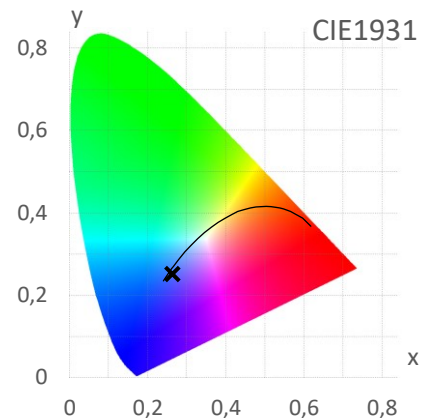

ArtikelNr.: 006-0500

Artikel: eco+ LED-Leiste POLAR 7500K

Farbwiedergabeindex CRI, Ra

**85,7**

PAR / PPFD [ $\mu\text{mol}/\text{m}^2\text{s}$ ]\*

**57**

\*Messabstand: 30 cm

Lichtstrom (Lumen)

**1.818 lm**

Systemleistung (Watt)

**18 W**

Effizienz (Lumen/Watt)

**102 lm/W**

Dominante Wellenlänge

**470 nm**

Peak Wellenlänge

**446 nm**

PAR / PPFD [ $\mu\text{mol}/\text{m}^2\text{s}$ ]\*

**16,1**

PPFD UV 0,02

PPFD Blau **6,8** 43%

PPFD Grün **6,3** 39%

PPFD Rot **2,9** 18%

PPFD UR 0,3

— PAR Bereich

\*Messabstand: 75 cm

PPE [ $\mu\text{mol}/\text{J}$ ]

**1,5**

PAR - Photosynthetisch aktive Strahlung

PPE - Photosynthetischer Photonenfluss pro Watt elektrischer Energie

PPFD - Photosynthetische Photonenflussdichte