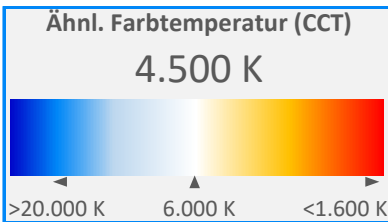

ArtikelNr.: 038-0674

Artikel: PRO² MIX LED-Leiste PLANT-GROW + TROPIC

Kanal: TROPIC

mW/m²/nm

Farbwiedergabeindex CRI, Ra

84,8

PAR / PPFD [$\mu\text{mol}/\text{m}^2\text{s}$]*

57

*Messabstand: 30 cm

Lichtstrom (Lumen)

2.550 lm

PAR / PPFD [$\mu\text{mol}/\text{m}^2\text{s}$]*

18,2

Systemleistung (Watt)

21 W

PPFD UV 0,01

PPFD Blau **4,7** 26%

PPFD Grün **8,3** 45%

PPFD Rot **5,2** 29%

PPFD UR 0,5

— PAR Bereich

*Messabstand: 75 cm

Effizienz (Lumen/Watt)

122 lm/W