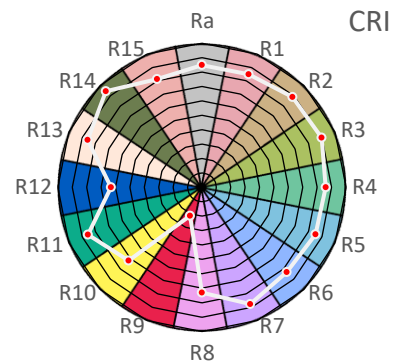

ArtikelNr.: 038-0674

Artikel: PRO² MIX LED-Leiste PLANT-GROW + TROPIC

Kanal: TROPIC

mW/m²/nm

Farbwiedergabeindex CRI, Ra

84,8

PAR / PPFD [$\mu\text{mol}/\text{m}^2\text{s}$]*

57

*Messabstand: 30 cm

Lichtstrom (Lumen)

2.550 lm

PAR / PPFD [$\mu\text{mol}/\text{m}^2\text{s}$]*

18,2

Systemleistung (Watt)

21 W

PPFD UV 0,01

PPFD Blau **4,7** 26%

PPFD Grün **8,3** 45%

PPFD Rot **5,2** 29%

PPFD UR 0,5

— PAR Bereich

*Messabstand: 75 cm

Effizienz (Lumen/Watt)

122 lm/W

Dominante Wellenlänge

497 nm

Peak Wellenlänge

449 nm

PPE [$\mu\text{mol}/\text{J}$]

N/A

PAR - Photosynthetisch aktive Strahlung

PPE - Photosynthetischer Photonenfluss pro Watt elektrischer Energie