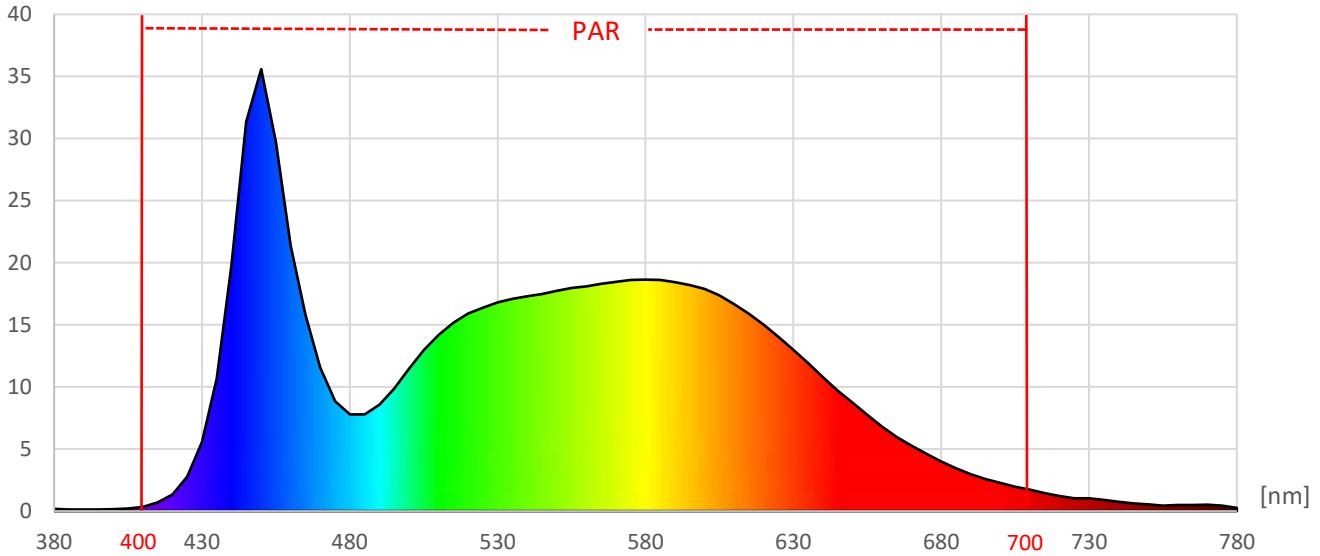

ArtikelNr.: 038-0674

Artikel: PRO² MIX LED-Leiste PLANT-GROW + TROPIC

Kanal: TROPIC

mW/m²/nm

Farbwiedergabeindex CRI, Ra

84,8

PAR / PPFD [$\mu\text{mol}/\text{m}^2\text{s}$]*

57

*Messabstand: 30 cm

Lichtstrom (Lumen)

2.550 lm

PAR / PPFD [$\mu\text{mol}/\text{m}^2\text{s}$]*

18,2

Systemleistung (Watt)

21 W

PPFD UV 0,01

PPFD Blau **4,7** 26%

PPFD Grün **8,3** 45%

PPFD Rot **5,2** 29%

PPFD UR 0,5

— PAR Bereich

*Messabstand: 75 cm

Effizienz (Lumen/Watt)

122 lm/W

Dominante Wellenlänge

497 nm

Peak Wellenlänge

449 nm

PPE [$\mu\text{mol}/\text{J}$]

N/A

PAR - Photosynthetisch aktive Strahlung

PPE - Photosynthetischer Photonenfluss pro Watt elektrischer Energie