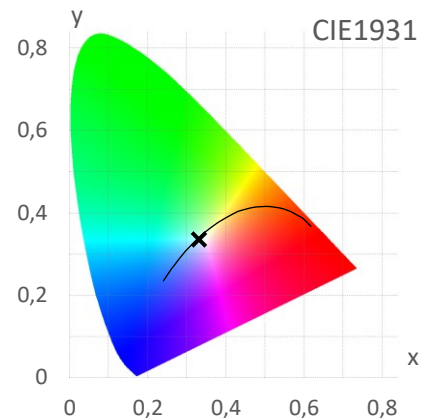

*Messabstand: 30 cm

Lichtstrom (Lumen)

2.550 lm

PAR / PPFD [$\mu\text{mol}/\text{m}^2\text{s}$]*

18,2

Systemleistung (Watt)

21 W

PPFD UV 0,01

PPFD Blau **4,7** 26%

PPFD Grün **8,3** 45%

PPFD Rot **5,2** 29%

PPFD UR 0,5

— PAR Bereich

*Messabstand: 75 cm

Effizienz (Lumen/Watt)

122 lm/W

Dominante Wellenlänge

497 nm

Peak Wellenlänge

449 nm

PPE [$\mu\text{mol}/\text{J}$]

N/A

PAR - Photosynthetisch aktive Strahlung

PPE - Photosynthetischer Photonenfluss pro Watt elektrischer Energie