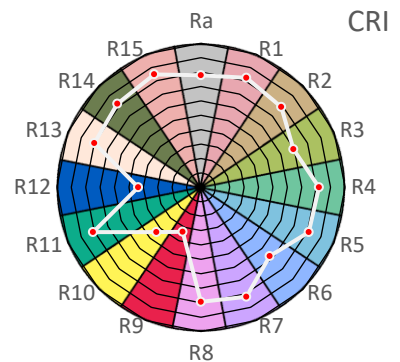

ArtikelNr.: 081-110

Artikel: powerBEAM 3K Leuchte AFRICAN-SUN 125

Farbwiedergabeindex CRI, Ra

77,8

PAR / PPFD [$\mu\text{mol}/\text{m}^2\text{s}$]*

748

*Messabstand: 30 cm

Lichtstrom (Lumen)

17.246 lm

PAR / PPFD [$\mu\text{mol}/\text{m}^2\text{s}$]*

197,7

Systemleistung (Watt)

125 W

PPFD UV 0,19

PPFD Blau **60,6** 31%

PPFD Grün **85,2** 43%

PPFD Rot **51,9** 26%

PPFD UR 7,5

— PAR Bereich

*Messabstand: 75 cm

Effizienz (Lumen/Watt)

138 lm/W

Dominante Wellenlänge

464 nm

Peak Wellenlänge

449 nm

PPE [$\mu\text{mol}/\text{J}$]

1,9

PAR - Photosynthetisch aktive Strahlung

PPE - Photosynthetischer Photonenfluss pro Watt elektrischer Energie

PPFD - Photosynthetische Photonenflussdichte