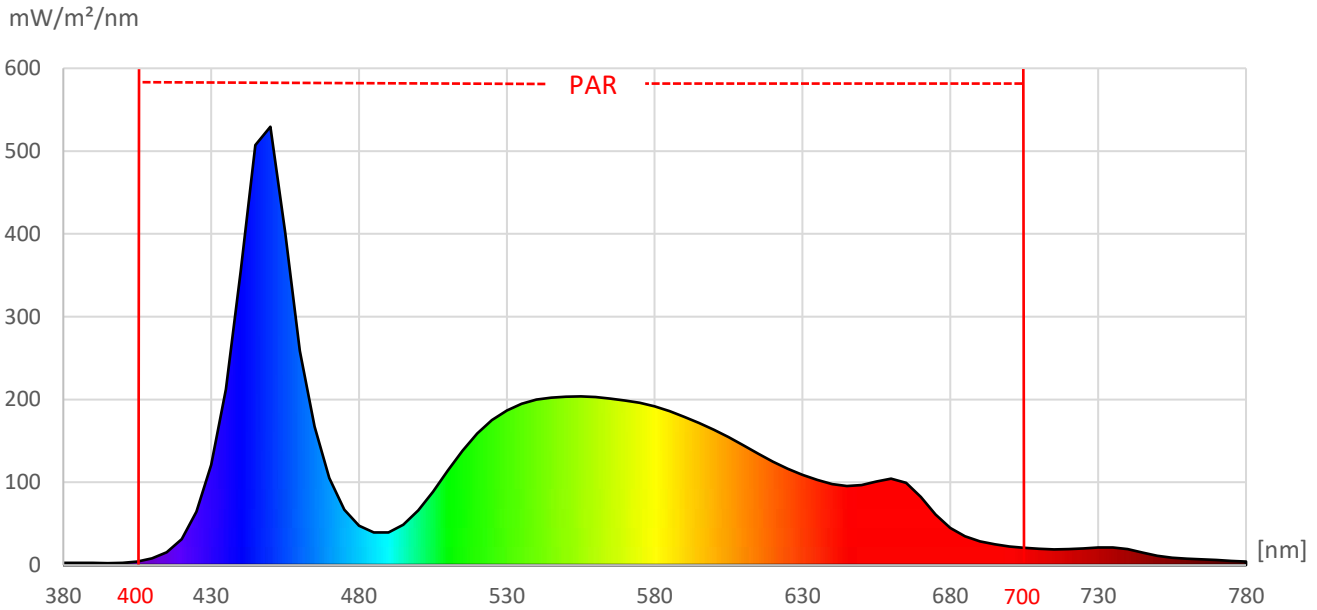

ArtikelNr.: 081-110

Artikel: powerBEAM 3K Leuchte AFRICAN-SUN 125

Farbwiedergabeindex CRI, Ra

77,8

PAR / PPFD [$\mu\text{mol}/\text{m}^2\text{s}$]*

748

*Messabstand: 30 cm

Lichtstrom (Lumen)

17.246 lm

PAR / PPFD [$\mu\text{mol}/\text{m}^2\text{s}$]*

197,7

Systemleistung (Watt)

125 W

PPFD UV 0,19

PPFD Blau **60,6** 31%

PPFD Grün **85,2** 43%

PPFD Rot **51,9** 26%

PPFD UR 7,5

— PAR Bereich

*Messabstand: 75 cm

Effizienz (Lumen/Watt)

138 lm/W

Dominante Wellenlänge

464 nm

Peak Wellenlänge

449 nm

PPE [$\mu\text{mol}/\text{J}$]

1,9

PAR - Photosynthetisch aktive Strahlung

PPE - Photosynthetischer Photonenfluss pro Watt elektrischer Energie

PPFD - Photosynthetische Photonenflussdichte