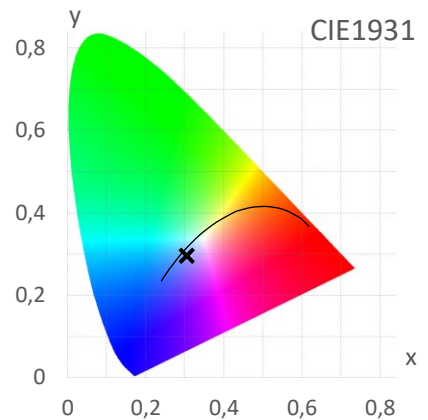

ArtikelNr.: 081-110

Artikel: powerBEAM 3K Leuchte AFRICAN-SUN 125

Farbwiedergabeindex CRI, Ra

77,8

PAR / PPFD [$\mu\text{mol}/\text{m}^2\text{s}$]*

748

*Messabstand: 30 cm

Lichtstrom (Lumen)

17.246 lm

PAR / PPFD [$\mu\text{mol}/\text{m}^2\text{s}$]*

197,7

Systemleistung (Watt)

125 W

PPFD UV 0,19

PPFD Blau **60,6** 31%

PPFD Grün **85,2** 43%

PPFD Rot **51,9** 26%

PPFD UR 7,5

— PAR Bereich

*Messabstand: 75 cm

Effizienz (Lumen/Watt)

138 lm/W

Dominante Wellenlänge

464 nm

Peak Wellenlänge

449 nm

PPE [$\mu\text{mol}/\text{J}$]

1,9

PAR - Photosynthetisch aktive Strahlung

PPE - Photosynthetischer Photonenfluss pro Watt elektrischer Energie

PPFD - Photosynthetische Photonenflussdichte