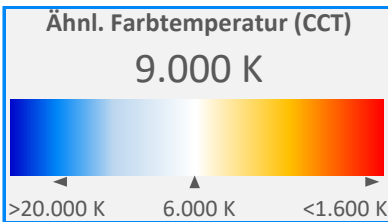

ArtikelNr.: 081-110

Artikel: powerBEAM 3K Leuchte AFRICAN-SUN 125

Farbwiedergabeindex CRI, Ra

77,8

PAR / PPFD [$\mu\text{mol}/\text{m}^2\text{s}$]*

748

*Messabstand: 30 cm

Lichtstrom (Lumen)

17.246 lm

PAR / PPFD [$\mu\text{mol}/\text{m}^2\text{s}$]*

197,7

Systemleistung (Watt)

125 W

PPFD UV 0,19

PPFD Blau **60,6** 31%

PPFD Grün **85,2** 43%

PPFD Rot **51,9** 26%

PPFD UR 7,5

— PAR Bereich

*Messabstand: 75 cm

Effizienz (Lumen/Watt)

138 lm/W

Dominante Wellenlänge

464 nm

Peak Wellenlänge

449 nm

PPE [$\mu\text{mol}/\text{J}$]

1,9

PAR - Photosynthetisch aktive Strahlung

PPE - Photosynthetischer Photonenfluss pro Watt elektrischer Energie

PPFD - Photosynthetische Photonenflussdichte